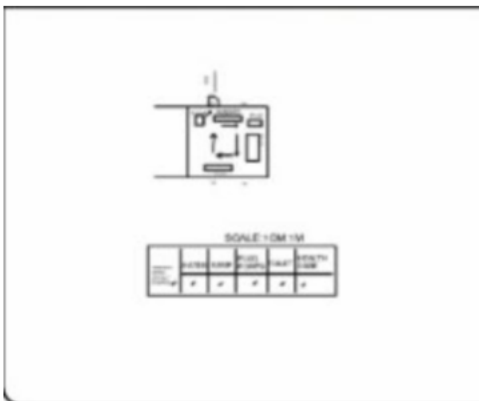

Cad View

Key MAP View