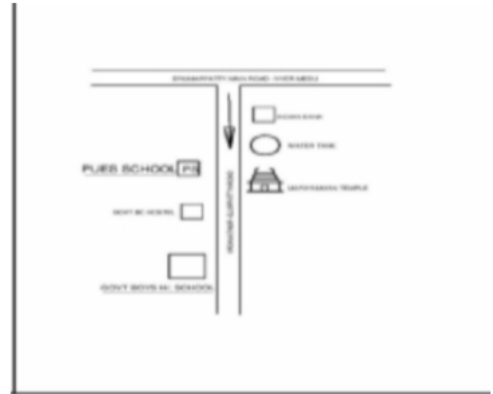

Key MAP View