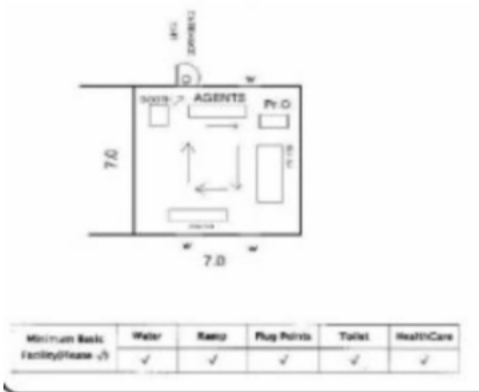

Google Map View

Polling Station Building Front View

Polling Station Front View

Cad View

Key MAP View

சட்டமன்றத் தொகுதியின் எண் மற்றும் பெயர் : 93-சேந்தமங்கலம் மற்றும் பெயர் 1-எருமப்பட்டி (பே), சுபாஷ்சந்திரபோஸ் தெரு வார்டு-1