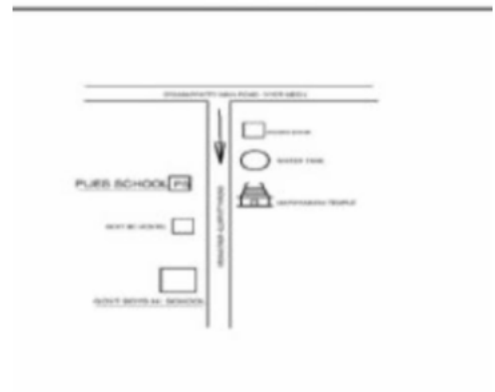

Google Map View

Polling Station Building Front View

Polling Station Front View

Cad View

Key MAP View

சட்டமன்றத் தொகுதியின் எண் மற்றும் பெயர் : 93-சேந்தமங்கலம் மற்றும் பெயர் 1-எருமப்பட்டி (பே), சுபாஷ்சந்திரபோஸ் தெரு வார்டு-1