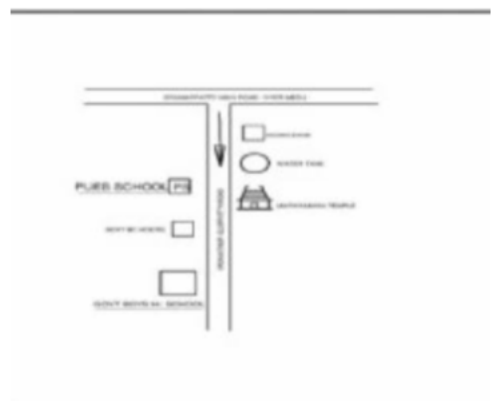

Key MAP View