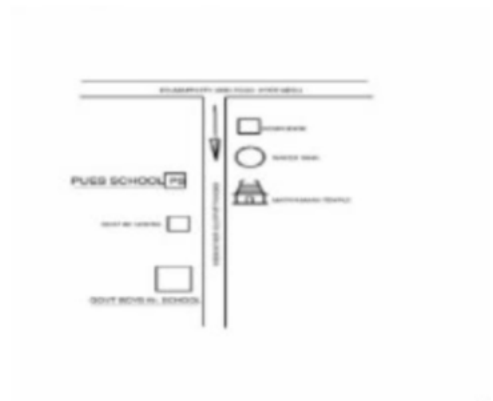

Key MAP View