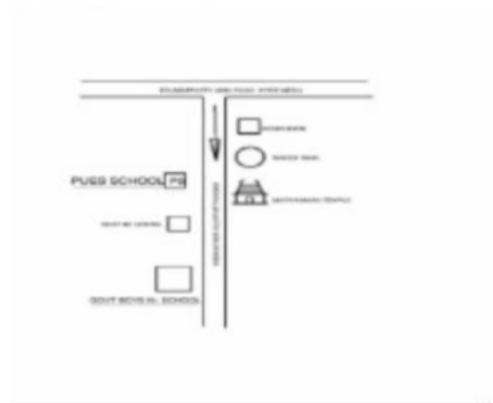

Google Map View

Polling Station Building Front View

Polling Station Front View

Cad View

Key MAP View

1 பெயர் : மாறன் தந்தை பெயர்: ராமன் வீட்டு எண் : 1 வயது : 76 பாலினம் : ஆண் Photo is available	ZWI1625649	2 பெயர் : பாப்பா கணவர் பெயர்: மாறன் வீட்டு எண் : 1 வயது : 63 பாலினம் : பெண் Photo is available	ZWI1625656	3 பெயர் : முருகேசன் தந்தை பெயர்: மாறன் வீட்டு எண் : 1 வயது : 52 பாலினம் : ஆண் Photo is available	GBD2033413
4 பெயர் : ரஞ்சித் தந்தை பெயர்: சுப்பிரமணி வீட்டு எண் : 1 வயது : 24 பாலினம் : ஆண் Photo is available	ZWI1873629	5 பெயர் : தனுஷ்குமார் தந்தை பெயர்: முருகேசன் வீட்டு எண் : Tamil Nadu வயது : 21 பாலினம் : ஆண் Photo is available	ZWI2102424	6 பெயர் : தனுஷ்குமார் தந்தை பெயர்: முருகேசன் வீட்டு எண் : 1-3 வயது : 20 பாலினம் : ஆண் Photo is available	ZWI2128908
7 பெயர் : வனிதா கணவர் பெயர்: முத்துசாமி வீட்டு எண் : 1-20a2 வயது : 38 பாலினம் : பெண் Photo is available	ZWI0358853	8 பெயர் : முத்துசாமி தந்தை பெயர்: காந்தி வீட்டு எண் : 1-20-A2 வயது : 52 பாலினம் : ஆண் Photo is available	ZWI0358846	9 பெயர் : நெப்போலியன் தந்தை பெயர்: ரங்கநாதன் வீட்டு எண் : 1-67A வயது : 30 பாலினம் : ஆண் Photo is available	ZWI0703116
10 பெயர் : சப்பானி தந்தை பெயர்: பெருமாள் வீட்டு எண் : 1A வயது : 50 பாலினம் : ஆண் Photo is available	GBD2034866	11 பெயர் : மல்லிகா கணவர் பெயர்: முருகேசன் வீட்டு எண் : 1A வயது : 43 பாலினம் : பெண் Photo is available	GBD2845626	12 பெயர் : தாரணி தந்தை பெயர்: சுப்பிரமணியன் வீட்டு எண் : 1A வயது : 28 பாலினம் : பெண் Photo is available	ZWI0995506
13 பெயர் : இந்து தந்தை பெயர்: ராஜு வீட்டு எண் : 1ஏ வயது : 27 பாலினம் : பெண் Photo is available	ZWI1875129	14 பெயர் : தருணா தந்தை பெயர்: சுப்ரமணியன் வீட்டு எண் : 1ஏ வயது : 25 பாலினம் : பெண் Photo is available	ZWI1060912	15 பெயர் : ரத்தினம் கணவர் பெயர்: பெருமாள் வீட்டு எண் : 2 வயது : 69 பாலினம் : பெண் Photo is available	ZWI1625680
16 பெயர் : சுப்ரமணியன் தந்தை பெயர்: பெருமாள் வீட்டு எண் : 2 வயது : 50 பாலினம் : ஆண் Photo is available	ZWI1625698	17 பெயர் : விஜயா கணவர் பெயர்: சப்பானி வீட்டு எண் : 2 வயது : 46 பாலினம் : பெண் Photo is available	GBD3744489	18 பெயர் : கீதா கணவர் பெயர்: சுப்ரமணியன் வீட்டு எண் : 2 வயது : 44 பாலினம் : பெண் Photo is available	GBD2846111
19 பெயர் : லோகேஸ்வரி கணவர் பெயர்: மோகன்ராஜ் வீட்டு எண் : 2-1 வயது : 40 பாலினம் : பெண் Photo is available	ZWI0523399	20 பெயர் : ஆனந்தகுமார் தந்தை பெயர்: மெய்யப்பன் வீட்டு எண் : 2-11 வயது : 32 பாலினம் : ஆண் Photo is available	ZWI0523894	21 பெயர் : யோகலாசுமி தந்தை பெயர்: ஆனந்தகுமார் வீட்டு எண் : 2/11 வயது : 28 பாலினம் : பெண் Photo is available	ZWI2016707
22 பெயர் : கவிமணி தந்தை பெயர்: அண்ணாமலை வீட்டு எண் : 2-11ஜீ வயது : 27 பாலினம் : ஆண் Photo is available	ZWI1095629	23 பெயர் : சித்ரா கணவர் பெயர்: கவிமணி வீட்டு எண் : 2-11 ஜி வயது : 24 பாலினம் : பெண் Photo is available	ZWI2067957	24 பெயர் : இந்திரா கணவர் பெயர்: பழனிசாமி வீட்டு எண் : 2/103 வயது : 38 பாலினம் : பெண் Photo is available	ZWI2016715
25 பெயர் : மூக்கன் தந்தை பெயர்: சேவகன் வீட்டு எண் : 3 வயது : 70 பாலினம் : ஆண் Photo is available	ZWI1625706	26 பெயர் : புனிதா கணவர் பெயர்: தர்மராஜ் வீட்டு எண் : 3 வயது : 37 பாலினம் : பெண் Photo is available	ZWI0756486	27 பெயர் : பெருமாள் தந்தை பெயர்: ரங்கன் வீட்டு எண் : 3-1E வயது : 77 பாலினம் : ஆண் Photo is available	ZWI1625714
28 பெயர் : சாலம்மாள் கணவர் பெயர்: பெருமாள் வீட்டு எண் : 3-1E வயது : 71 பாலினம் : பெண் Photo is available	ZWI1625722	29 பெயர் : ரமேஷ் தந்தை பெயர்: பெருமாள் வீட்டு எண் : 3-1E வயது : 50 பாலினம் : ஆண் Photo is available	ZWI1625730	30 பெயர் : கலைச்செல்வி கணவர் பெயர்: கிருஷ்ணன் வீட்டு எண் : 3-20 வயது : 54 பாலினம் : பெண் Photo is available	ZWI0552992