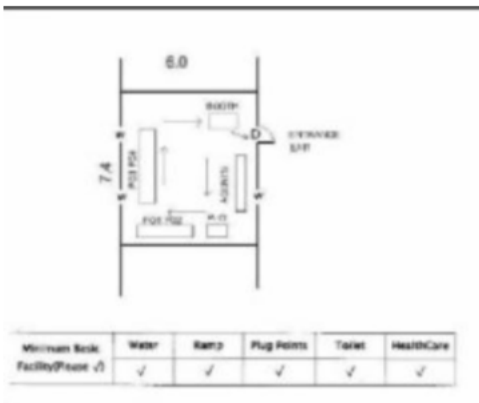

Google Map View

Polling Station Building Front View

Polling Station Front View

Cad View

Key MAP View

1 பெயர் : மாறன் தந்தை பெயர்: ராமன் வீட்டு எண் : 1 வயது : 76 பாலினம் : ஆண் Photo is available	ZWI1625649	2 பெயர் : பாப்பா கணவர் பெயர்: மாறன் வீட்டு எண் : 1 வயது : 63 பாலினம் : பெண் Photo is available	ZWI1625656	3 பெயர் : முருகேசன் தந்தை பெயர்: மாறன் வீட்டு எண் : 1 வயது : 52 பாலினம் : ஆண் Photo is available	GBD2033413
4 பெயர் : ரஞ்சித் தந்தை பெயர்: சுப்பிரமணி வீட்டு எண் : 1 வயது : 24 பாலினம் : ஆண் Photo is available	ZWI1873629	5 பெயர் : தனுஷ்குமார் தந்தை பெயர்: முருகேசன் வீட்டு எண் : Tamil Nadu வயது : 21 பாலினம் : ஆண் Photo is available	ZWI2102424	6 பெயர் : தனுஷ்குமார் தந்தை பெயர்: முருகேசன் வீட்டு எண் : 1-3 வயது : 20 பாலினம் : ஆண் Photo is available	ZWI2128908
7 பெயர் : வனிதா கணவர் பெயர்: முத்துசாமி வீட்டு எண் : 1-20a2 வயது : 38 பாலினம் : பெண் Photo is available	ZWI0358853	8 பெயர் : முத்துசாமி தந்தை பெயர்: காந்தி வீட்டு எண் : 1-20-A2 வயது : 52 பாலினம் : ஆண் Photo is available	ZWI0358846	9 பெயர் : நெப்போலியன் தந்தை பெயர்: ரங்கநாதன் வீட்டு எண் : 1-67A வயது : 30 பாலினம் : ஆண் Photo is available	ZWI0703116
10 பெயர் : சப்பானி தந்தை பெயர்: பெருமாள் வீட்டு எண் : 1A வயது : 50 பாலினம் : ஆண் Photo is available	GBD2034866	11 பெயர் : மல்லிகா கணவர் பெயர்: முருகேசன் வீட்டு எண் : 1A வயது : 43 பாலினம் : பெண் Photo is available	GBD2845626	12 பெயர் : தாரணி தந்தை பெயர்: சுப்பிரமணியன் வீட்டு எண் : 1A வயது : 28 பாலினம் : பெண் Photo is available	ZWI0995506
13 பெயர் : இந்து தந்தை பெயர்: ராஜு வீட்டு எண் : 1ஏ வயது : 27 பாலினம் : பெண் Photo is available	ZWI1875129	14 பெயர் : தருணா தந்தை பெயர்: சுப்ரமணியன் வீட்டு எண் : 1ஏ வயது : 25 பாலினம் : பெண் Photo is available	ZWI1060912	15 பெயர் : ரத்தினம் கணவர் பெயர்: பெருமாள் வீட்டு எண் : 2 வயது : 69 பாலினம் : பெண் Photo is available	ZWI1625680
16 பெயர் : சுப்ரமணியன் தந்தை பெயர்: பெருமாள் வீட்டு எண் : 2 வயது : 50 பாலினம் : ஆண் Photo is available	ZWI1625698	17 பெயர் : விஜயா கணவர் பெயர்: சப்பானி வீட்டு எண் : 2 வயது : 46 பாலினம் : பெண் Photo is available	GBD3744489	18 பெயர் : கீதா கணவர் பெயர்: சுப்ரமணியன் வீட்டு எண் : 2 வயது : 44 பாலினம் : பெண் Photo is available	GBD2846111
19 பெயர் : லோகேஸ்வரி கணவர் பெயர்: மோகன்ராஜ் வீட்டு எண் : 2-1 வயது : 40 பாலினம் : பெண் Photo is available	ZWI0523399	20 பெயர் : ஆனந்தகுமார் தந்தை பெயர்: மெய்யப்பன் வீட்டு எண் : 2-11 வயது : 32 பாலினம் : ஆண் Photo is available	ZWI0523894	21 பெயர் : யோகலாசுமி தந்தை பெயர்: ஆனந்தகுமார் வீட்டு எண் : 2/11 வயது : 28 பாலினம் : பெண் Photo is available	ZWI2016707
22 பெயர் : கவிமணி தந்தை பெயர்: அண்ணாமலை வீட்டு எண் : 2-11ஜீ வயது : 27 பாலினம் : ஆண் Photo is available	ZWI1095629	23 பெயர் : சித்ரா கணவர் பெயர்: கவிமணி வீட்டு எண் : 2-11 ஜி வயது : 24 பாலினம் : பெண் Photo is available	ZWI2067957	24 பெயர் : இந்திரா கணவர் பெயர்: பழனிசாமி வீட்டு எண் : 2/103 வயது : 38 பாலினம் : பெண் Photo is available	ZWI2016715
25 பெயர் : மூக்கன் தந்தை பெயர்: சேவகன் வீட்டு எண் : 3 வயது : 70 பாலினம் : ஆண் Photo is available	ZWI1625706	26 பெயர் : புனிதா கணவர் பெயர்: தர்மராஜ் வீட்டு எண் : 3 வயது : 37 பாலினம் : பெண் Photo is available	ZWI0756486	27 பெயர் : பெருமாள் தந்தை பெயர்: ரங்கன் வீட்டு எண் : 3-1E வயது : 77 பாலினம் : ஆண் Photo is available	ZWI1625714
28 பெயர் : சாலம்மாள் கணவர் பெயர்: பெருமாள் வீட்டு எண் : 3-1E வயது : 71 பாலினம் : பெண் Photo is available	ZWI1625722	29 பெயர் : ரமேஷ் தந்தை பெயர்: பெருமாள் வீட்டு எண் : 3-1E வயது : 50 பாலினம் : ஆண் Photo is available	ZWI1625730	30 பெயர் : கலைச்செல்வி கணவர் பெயர்: கிருஷ்ணன் வீட்டு எண் : 3-20 வயது : 54 பாலினம் : பெண் Photo is available	ZWI0552992