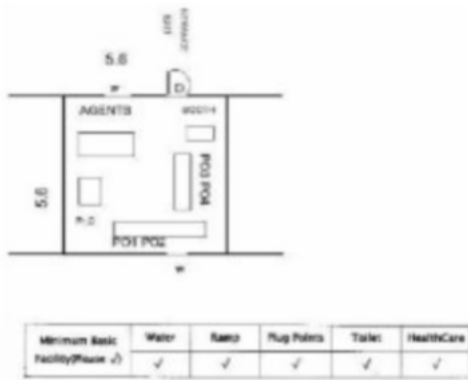

Google Map View

Polling Station Building Front View

Polling Station Front View

Cad View

Key MAP View

1 பெயர் : வெங்கடாசலபதி தந்தை பெயர்: ராமசாமி கவுண்டர் வீட்டு எண் : 1 வயது : 57 பாலினம் : ஆண் Photo is available	ZWI1632561	2 பெயர் : தமிழ்செல்வி தந்தை பெயர்: வெங்கிடாசலபதி வீட்டு எண் : 1 வயது : 54 பாலினம் : பெண் Photo is available	ZWI1632579	3 பெயர் : மௌனிகா தந்தை பெயர்: நல்லப்பன் வீட்டு எண் : 1 வயது : 28 பாலினம் : பெண் Photo is available	ZWI1905421
4 பெயர் : சரவணன் தந்தை பெயர்: செல்லதுரை வீட்டு எண் : 1-a வயது : 46 பாலினம் : ஆண் Photo is available	GBD3745452	5 பெயர் : பெரியசாமி தந்தை பெயர்: செல்லப்பகவுண்டர் வீட்டு எண் : 1பீ வயது : 75 பாலினம் : ஆண் Photo is available	ZWI1125590	6 பெயர் : ராஜாமணி பெ கணவர் பெயர்: பெரியசாமி வீட்டு எண் : 1பீ வயது : 61 பாலினம் : பெண் Photo is available	ZWI1124304
7 பெயர் : தேன்மலர் கணவர் பெயர்: செந்தில்குமார் வீட்டு எண் : 1பீ வயது : 46 பாலினம் : பெண் Photo is available	ZWI1986314	8 பெயர் : செந்தில்குமார் தந்தை பெயர்: பெரியசாமி வீட்டு எண் : 1பீ வயது : 42 பாலினம் : ஆண் Photo is available	GBD3481264	9 பெயர் : ஜீவா தந்தை பெயர்: பெரியசாமி வீட்டு எண் : 2 வயது : 41 பாலினம் : பெண் Photo is available	GBD3481280
10 பெயர் : காளியம்மாள் கணவர் பெயர்: நாச்சிமுத்து வீட்டு எண் : 3 வயது : 81 பாலினம் : பெண் Photo is available	ZWI1632587	11 பெயர் : செல்லதுரை தந்தை பெயர்: செல்லப்ப கவுண்டர் வீட்டு எண் : 3 வயது : 66 பாலினம் : ஆண் Photo is available	ZWI1632595	12 பெயர் : முருகேசன் தந்தை பெயர்: நாச்சிமுத்து வீட்டு எண் : 3 வயது : 60 பாலினம் : ஆண் Photo is available	GBD2035426
13 பெயர் : லட்சுமி கணவர் பெயர்: சிவனேசன் வீட்டு எண் : 3 வயது : 44 பாலினம் : பெண் Photo is available	GBD1292044	14 பெயர் : சசிகலா கணவர் பெயர்: ஜெயகுமார் வீட்டு எண் : 3E1 வயது : 42 பாலினம் : பெண் Photo is available	GBD2962363	15 பெயர் : லட்சுமி கணவர் பெயர்: அய்யாவு வீட்டு எண் : 3-E1 வயது : 72 பாலினம் : பெண் Photo is available	ZWI1632603
16 பெயர் : மாரப்பன் தந்தை பெயர்: செங்கோட கவுண்டர் வீட்டு எண் : 4 வயது : 70 பாலினம் : ஆண் Photo is available	GBD2961811	17 பெயர் : துரைசாமி தந்தை பெயர்: செங்கோட கவுண்டர் வீட்டு எண் : 4 வயது : 65 பாலினம் : ஆண் Photo is available	ZWI1632611	18 பெயர் : கார்த்திகேயன் தந்தை பெயர்: செல்லப்ப கவுண்டர் வீட்டு எண் : 4 வயது : 62 பாலினம் : ஆண் Photo is available	ZWI1632629
19 பெயர் : சின்னபிள்ளை கணவர் பெயர்: மாரப்ப கவுண்டர் வீட்டு எண் : 4 வயது : 60 பாலினம் : பெண் Photo is available	ZWI1632637	20 பெயர் : கமலா கணவர் பெயர்: துரைசாமி வீட்டு எண் : 4 வயது : 56 பாலினம் : பெண் Photo is available	ZWI1632645	21 பெயர் : வசந்தி இதரர் பெயர்: கார்த்திகேயன் வீட்டு எண் : 4 வயது : 46 பாலினம் : பெண் Photo is available	GBD3745460
22 பெயர் : ரங்கசாமி தந்தை பெயர்: பள்ளியண்ண கவுண்டர் வீட்டு எண் : 5 வயது : 81 பாலினம் : ஆண் Photo is available	ZWI1632678	23 பெயர் : இந்திராணி கணவர் பெயர்: வடிவேல் வீட்டு எண் : 6 வயது : 68 பாலினம் : பெண் Photo is available	ZWI1632702	24 பெயர் : செந்தில் தந்தை பெயர்: வடிவேல் வீட்டு எண் : 6 வயது : 51 பாலினம் : ஆண் Photo is available	GBD2034924
25 பெயர் : செல்வராணி கணவர் பெயர்: செந்தில் வீட்டு எண் : 6 வயது : 42 பாலினம் : பெண் Photo is available	ZWI0524728	26 பெயர் : ராஜீ தந்தை பெயர்: கருப்பண்ணக்கவுண்டர் வீட்டு எண் : 6/104 வயது : 66 பாலினம் : ஆண் Photo is available	ZWI0612358	27 பெயர் : ராஜம்மாள் கணவர் பெயர்: குப்பண்ணக்கவுண்டர் வீட்டு எண் : 6A வயது : 67 பாலினம் : பெண் Photo is available	GBD3474319
28 பெயர் : தங்கவேல் தந்தை பெயர்: ராமசாமி வீட்டு எண் : 6ஏ வயது : 57 பாலினம் : ஆண் Photo is available	ZWI1632835	29 பெயர் : சாந்தி கணவர் பெயர்: தங்கவேல் வீட்டு எண் : 6ஏ வயது : 47 பாலினம் : பெண் Photo is available	GBD3745320	30 பெயர் : தங்கவேல் தந்தை பெயர்: ஆறுமுகபடையாச்சி வீட்டு எண் : 7 வயது : 77 பாலினம் : ஆண் Photo is available	ZWI1632736