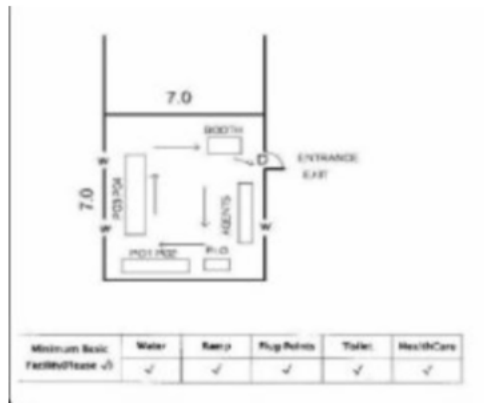

Google Map View

Polling Station Building Front View

Polling Station Front View

Cad View

Key MAP View

1 பெயர் : போஹர் தந்தை பெயர்: பாண்டியன் வீட்டு எண் : 1 வயது : 26 பாலினம் : ஆண் Photo is available	ZWI1917095	2 பெயர் : காதர் மைதீன் தந்தை பெயர்: அப்துல் ரஹ்மான் வீட்டு எண் : 1-170 வயது : 56 பாலினம் : ஆண் Photo is available	ZWI0904672	3 பெயர் : திலகவதி கணவர் பெயர்: கிருஷ்ணமூர்த்தி வீட்டு எண் : 1-174 வயது : 64 பாலினம் : பெண் Photo is available	ZWI0815837
4 பெயர் : சுகன்யா கணவர் பெயர்: மணிகண்டன் வீட்டு எண் : 1/186 வயது : 32 பாலினம் : பெண் Photo is available	ZWI2002814	5 பெயர் : விக்னேஷ் தந்தை பெயர்: லட்சுமணன் வீட்டு எண் : 1/204 ஏ வயது : 33 பாலினம் : ஆண் Photo is available	ZWI0528059	6 பெயர் : பிரபா தந்தை பெயர்: மலையாளி வீட்டு எண் : 1-294 வயது : 32 பாலினம் : ஆண் Photo is available	ZWI0527960
7 பெயர் : மணிகண்டன் தந்தை பெயர்: மலையாளி வீட்டு எண் : 1-295 வயது : 29 பாலினம் : ஆண் Photo is available	ZWI0937599	8 பெயர் : அருணா தந்தை பெயர்: முத்துராமன் வீட்டு எண் : 1-324 ஏ வயது : 23 பாலினம் : பெண் Photo is available	ZWI2024214	9 பெயர் : நசீரா பேகம் தந்தை பெயர்: அக்பர் அலி வீட்டு எண் : 1-335 வயது : 24 பாலினம் : பெண் Photo is available	ZWI1926898
10 பெயர் : முகமது இக்பால் தந்தை பெயர்: அப்துல் மஜீத் வீட்டு எண் : 2-1 வயது : 72 பாலினம் : ஆண் Photo is available	GBD1295542	11 பெயர் : ராபீயா பீ கணவர் பெயர்: முகமதுஇக்பால் வீட்டு எண் : 2-1 வயது : 67 பாலினம் : பெண் Photo is available	ZWI0958785	12 பெயர் : மும்தாஜ் கணவர் பெயர்: அப்துல்கனி வீட்டு எண் : 2-1 வயது : 64 பாலினம் : பெண் Photo is available	ZWI0528141
13 பெயர் : அலவுதீன் தந்தை பெயர்: முகமதுஇக்பால் வீட்டு எண் : 2-1A வயது : 47 பாலினம் : ஆண் Photo is available	ZWI0958579	14 பெயர் : ஹசினாபேகம் கணவர் பெயர்: அலாவுதீன் வீட்டு எண் : 2-1A வயது : 39 பாலினம் : பெண் Photo is available	ZWI0958835	15 பெயர் : சாகுல் அமீது தந்தை பெயர்: அப்துல் கனி வீட்டு எண் : 2-2 வயது : 50 பாலினம் : ஆண் Photo is available	ZWI0904656
16 பெயர் : அமீனாபீபி கணவர் பெயர்: சாகுல்ஹமீது வீட்டு எண் : 2-2 வயது : 44 பாலினம் : பெண் Photo is available	ZWI0228098	17 பெயர் : முகமது தாஜிதீன் தந்தை பெயர்: முகமது அலி வீட்டு எண் : 2-4 வயது : 57 பாலினம் : ஆண் Photo is available	ZWI0815845	18 பெயர் : அபிராமி தந்தை பெயர்: பரமேஷ்வரன் வீட்டு எண் : 2-5 வயது : 25 பாலினம் : பெண் Photo is available	ZWI1905306
19 பெயர் : ஹரிஹரன் தந்தை பெயர்: பரமேஸ்வரன் வீட்டு எண் : 2-5 வயது : 23 பாலினம் : ஆண் Photo is available	ZWI1982057	20 பெயர் : முத்துலட்சுமி தந்தை பெயர்: ராஜீ வீட்டு எண் : 2-7 வயது : 66 பாலினம் : பெண் Photo is available	ZWI1708890	21 பெயர் : சுரேஷ் தந்தை பெயர்: ராஜீ வீட்டு எண் : 2-7 வயது : 43 பாலினம் : ஆண் Photo is available	GBD3748266
22 பெயர் : நார்ஜஹான் கணவர் பெயர்: அபுபக்கர் வீட்டு எண் : 2-8 வயது : 68 பாலினம் : பெண் Photo is available	ZWI1708908	23 பெயர் : பிச்சையம்மாள் கணவர் பெயர்: சுப்ரமணியன் வீட்டு எண் : 2-8B வயது : 73 பாலினம் : பெண் Photo is available	ZWI0228411	24 பெயர் : கனகராஜ் தந்தை பெயர்: தேவண்ணன் வீட்டு எண் : 2-11 வயது : 54 பாலினம் : ஆண் Photo is available	GBD2859361
25 பெயர் : லட்சுமி கணவர் பெயர்: கனகராஜ் வீட்டு எண் : 2-11 வயது : 47 பாலினம் : பெண் Photo is available	ZWI0528174	26 பெயர் : விமல்ராஜ் தந்தை பெயர்: கனகராஜ் வீட்டு எண் : 2-11 வயது : 32 பாலினம் : ஆண் Photo is available	ZWI0758706	27 பெயர் : பிரியா கணவர் பெயர்: விமல்ராஜ் வீட்டு எண் : 2/11 வயது : 26 பாலினம் : பெண் Photo is available	ZWI1115328
28 பெயர் : விக்னேஷ் தந்தை பெயர்: பாலசுப்ரமணியன் வீட்டு எண் : 2-11a வயது : 29 பாலினம் : ஆண் Photo is available	ZWI0904755	29 பெயர் : ஏகாம்பரம் தந்தை பெயர்: தேக்கவேளார் வீட்டு எண் : 2-13 வயது : 65 பாலினம் : ஆண் Photo is available	ZWI1708916	30 பெயர் : கோவிந்தம்மாள் தந்தை பெயர்: ஏகாம்பரம் வீட்டு எண் : 2-13 வயது : 56 பாலினம் : பெண் Photo is available	ZWI1708924