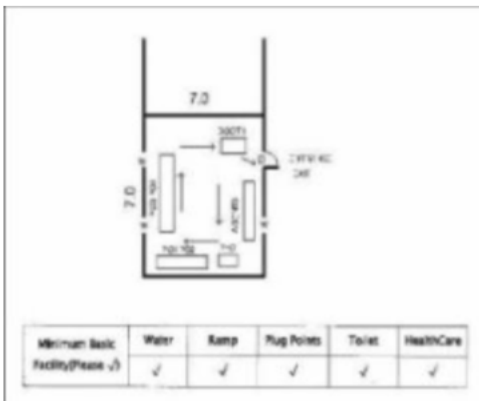

Google Map View

Polling Station Building Front View

Polling Station Front View

Cad View

Key MAP View

1 பெயர் : லட்சுமி கணவர் பெயர் : ராமதாஷ் வீட்டு எண் : 1-1 வயது : 74 பாலினம் : பெண் Photo is available	ZWI1738392	2 பெயர் : வேதநாராயணன் இதரர் பெயர் : ராமதாஷ் வீட்டு எண் : 1-1 வயது : 55 பாலினம் : ஆண் Photo is available	GBD2076016	3 பெயர் : சமத்தரா தந்தை பெயர் : வேதநாராயணன் வீட்டு எண் : 1-1 வயது : 49 பாலினம் : பெண் Photo is available	GBD2049518
4 பெயர் : கவிதாஞ்சலி வேதநாராயணன் தாயின் பெயர் : சுபத்ரா வீட்டு எண் : 1/1 வயது : 24 பாலினம் : பெண் Photo is available	ZWI1948785	5 பெயர் : ராஜசேகர் தந்தை பெயர் : துரைசாமி வீட்டு எண் : 1-1B வயது : 56 பாலினம் : ஆண் Photo is available	ZWI1738400	6 பெயர் : ராணி கணவர் பெயர் : ராஜசேகர் வீட்டு எண் : 1-1B வயது : 52 பாலினம் : பெண் Photo is available	GBD2049583
7 பெயர் : தினேஷ் தந்தை பெயர் : ராஜசேகர் வீட்டு எண் : 1-1B வயது : 28 பாலினம் : ஆண் Photo is available	ZWI0904912	8 பெயர் : தியாகராஜன் தந்தை பெயர் : கிருஷ்ணசாமிரெட்டி வீட்டு எண் : 1-3 வயது : 75 பாலினம் : ஆண் Photo is available	GBD3749207	9 பெயர் : புனிதா கணவர் பெயர் : தியாகராஜன் வீட்டு எண் : 1-3 வயது : 71 பாலினம் : பெண் Photo is available	ZWI1738418
10 பெயர் : ரேஷமா தந்தை பெயர் : தங்கராஜ் வீட்டு எண் : 1-3ஏ வயது : 27 பாலினம் : பெண் Photo is available	ZWI1041847	11 பெயர் : ரேவந்த் தந்தை பெயர் : தங்கராஜ் வீட்டு எண் : 1-3ஏ வயது : 27 பாலினம் : ஆண் Photo is available	ZWI1041854	12 பெயர் : தங்கராஜ் தந்தை பெயர் : கிருஷ்ணமூர்த்தி வீட்டு எண் : 1-3-A வயது : 57 பாலினம் : ஆண் Photo is available	ZWI0854133
13 பெயர் : கீதா தந்தை பெயர் : தங்கராஜ் வீட்டு எண் : 1-3-A வயது : 53 பாலினம் : பெண் Photo is available	ZWI0854067	14 பெயர் : காளியண்ணன் தந்தை பெயர் : மாரப்பகவுண்டர் வீட்டு எண் : 1-4 வயது : 76 பாலினம் : ஆண் Photo is available	ZWI1740406	15 பெயர் : லட்சுமி கணவர் பெயர் : காளியண்ணன் வீட்டு எண் : 1-4 வயது : 66 பாலினம் : பெண் Photo is available	ZWI1740414
#2 16 பெயர் : கா சுப்ரமணியன் தந்தை பெயர் : காளியண்ணன் வீட்டு எண் : 1/4 வயது : 48 பாலினம் : ஆண் Photo is available	GBD1295500	17 பெயர் : சாந்தி கணவர் பெயர் : சுப்ரமணி வீட்டு எண் : 1-4 வயது : 44 பாலினம் : பெண் Photo is available	GBD1295518	18 பெயர் : ஜெயகுமார் தந்தை பெயர் : சுப்ரமணியன் வீட்டு எண் : 1-4 வயது : 23 பாலினம் : ஆண் Photo is available	ZWI2008654
19 பெயர் : பாப்பாத்தி கணவர் பெயர் : மாரப்பன் வீட்டு எண் : 1-5 வயது : 76 பாலினம் : பெண் Photo is available	ZWI0228668	20 பெயர் : கார்த்திக்கேயன் தந்தை பெயர் : மாரப்பன் வீட்டு எண் : 1-5 வயது : 50 பாலினம் : ஆண் Photo is available	ZWI0256495	21 பெயர் : கோமதி கணவர் பெயர் : கார்த்திக்கேயன் வீட்டு எண் : 1-5 வயது : 46 பாலினம் : பெண் Photo is available	ZWI0228908
22 பெயர் : ராமதாஸ் தந்தை பெயர் : ராஜ்ரெட்டியார் வீட்டு எண் : 1-7 வயது : 62 பாலினம் : ஆண் Photo is available	ZWI1740455	23 பெயர் : முருகேசன் தந்தை பெயர் : சின்னுசாமி வீட்டு எண் : 1-9 வயது : 50 பாலினம் : ஆண் Photo is available	ZWI1740471	24 பெயர் : லேவந்த் தந்தை பெயர் : முருகேசன் வீட்டு எண் : 1/9 வயது : 21 பாலினம் : ஆண் Photo is available	ZWI2090009
25 பெயர் : கந்தசாமி தந்தை பெயர் : ஓதுவன் வீட்டு எண் : 1-10 வயது : 60 பாலினம் : ஆண் Photo is available	ZWI0529016	26 பெயர் : சுசீலா கணவர் பெயர் : கந்தசாமி வீட்டு எண் : 1-10 வயது : 50 பாலினம் : பெண் Photo is available	ZWI0529008	27 பெயர் : விஜயகுமார் தந்தை பெயர் : கந்தசாமி வீட்டு எண் : 1-10 வயது : 31 பாலினம் : ஆண் Photo is available	ZWI0615120
28 பெயர் : சுரேஷ்குமார் தந்தை பெயர் : கந்தசாமி வீட்டு எண் : 1-10 வயது : 29 பாலினம் : ஆண் Photo is available	ZWI0854083	29 பெயர் : சாந்தி கணவர் பெயர் : விஜயகுமார் வீட்டு எண் : 1-10 வயது : 26 பாலினம் : பெண் Photo is available	ZWI1904358	30 பெயர் : ரஞ்சிதா கணவர் பெயர் : மணி வீட்டு எண் : 1/10ஏ வயது : 26 பாலினம் : பெண் Photo is available	ZWI1904374