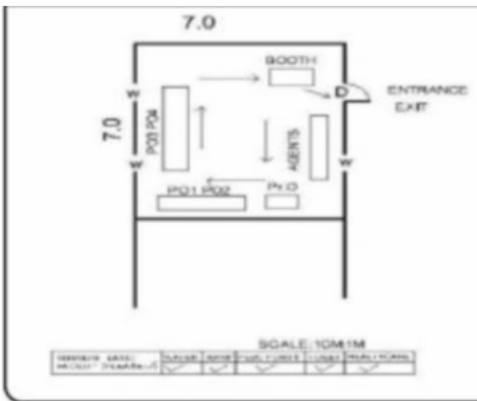

Google Map View

Polling Station Building Front View

Polling Station Front View

Cad View

Key MAP View

சட்டமன்றத் தொகுதியின் எண் மற்றும் பெயர் : 93-சேந்தமங்கலம்
பிரிவு எண் மற்றும் பெயர் 1-வரசூர் (வ.கி) மற்றும் (ஊ), வரசூர் வார்டு-4