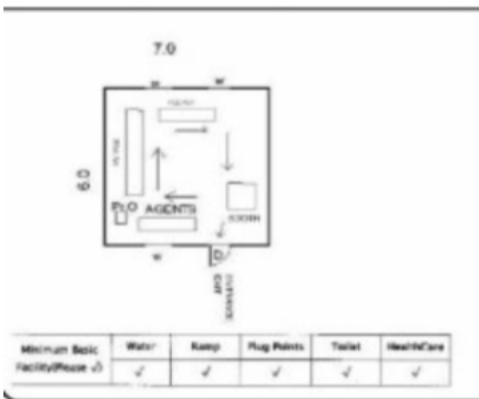

கையொப்பம்

Nazri Naksha

Google Map View

Polling Station Building Front View

Polling Station Front View

Cad View

Key MAP View

| | | | | | | | | | | | |
|----|------------|---|--------------------|----|------------|--|--------------------|----|------------|---|--------------------|
| 1 | ZWI1953975 | பெயர் : சுரேஷ் தந்தை பெயர்: கிருஷ்ணன் வீட்டு எண் : 1 வயது : 24 பாலினம் : ஆண் | Photo is available | 2 | ZWI0229963 | பெயர் : லோகேஸ்வரி சு கணவர் பெயர்: சுதாகர் வீட்டு எண் : 1-166 வயது : 34 பாலினம் : பெண் | Photo is available | 3 | ZWI0092742 | பெயர் : மணியேல் தந்தை பெயர்: பரமசிவம் வீட்டு எண் : 1-183 வயது : 38 பாலினம் : ஆண் | Photo is available |
| 4 | ZWI0246009 | பெயர் : கோபால் தந்தை பெயர்: வெங்கட்ராமன் வீட்டு எண் : 3 வயது : 59 பாலினம் : ஆண் | Photo is available | 5 | ZWI0246033 | பெயர் : வெள்ளையம்மாள் கணவர் பெயர்: கோபால் வீட்டு எண் : 3 வயது : 55 பாலினம் : பெண் | Photo is available | 6 | GBD3571080 | பெயர் : சந்திரா கணவர் பெயர்: பெருமாள் வீட்டு எண் : 3 வயது : 53 பாலினம் : பெண் | Photo is available |
| 7 | ZWI0931758 | பெயர் : மாலாஜி தந்தை பெயர்: ராமநாதன் வீட்டு எண் : 3 வயது : 28 பாலினம் : ஆண் | Photo is available | 8 | GBD2044030 | பெயர் : உதயகுமார் தந்தை பெயர்: சண்முகம் வீட்டு எண் : 3-1 வயது : 54 பாலினம் : ஆண் | Photo is available | 9 | ZWI2077675 | பெயர் : பாரதி கணவர் பெயர்: உதயகுமார் வீட்டு எண் : 3/1 வயது : 45 பாலினம் : பெண் | Photo is available |
| 10 | ZWI2034023 | பெயர் : மாதவன் தந்தை பெயர்: உதயகுமார் வீட்டு எண் : 3-1 வயது : 22 பாலினம் : ஆண் | Photo is available | 11 | ZWI0092890 | பெயர் : மகேஸ்வரி கணவர் பெயர்: பெருமாள் வீட்டு எண் : 3-1A வயது : 47 பாலினம் : பெண் | Photo is available | 12 | ZWI1615913 | பெயர் : கனகாம்பாள் கணவர் பெயர்: நடராசன் வீட்டு எண் : 3-2 வயது : 73 பாலினம் : பெண் | Photo is available |
| 13 | ZWI1615921 | பெயர் : அண்ணாதுரை தந்தை பெயர்: நடராசன் வீட்டு எண் : 3-2 வயது : 53 பாலினம் : ஆண் | Photo is available | 14 | ZWI0092569 | பெயர் : இளவரசி கணவர் பெயர்: அண்ணாதுரை வீட்டு எண் : 3-2 வயது : 41 பாலினம் : பெண் | Photo is available | 15 | GBD3865490 | பெயர் : ராஜம்மாள் கணவர் பெயர்: லோகநாதன் வீட்டு எண் : 3-3 வயது : 49 பாலினம் : பெண் | Photo is available |
| 16 | ZWI1615939 | பெயர் : நல்லம்மாள் கணவர் பெயர்: நடராசன் வீட்டு எண் : 3-4 வயது : 65 பாலினம் : பெண் | Photo is available | 17 | GBD2877959 | பெயர் : ரவிசந்திரன் தந்தை பெயர்: நடராசன் வீட்டு எண் : 3-4 வயது : 43 பாலினம் : ஆண் | Photo is available | 18 | ZWI0390799 | பெயர் : கௌதமன் தந்தை பெயர்: பெருமாள் வீட்டு எண் : 3-5 வயது : 36 பாலினம் : ஆண் | Photo is available |
| 19 | ZWI0204032 | பெயர் : ஜோதி தந்தை பெயர்: முருகேசன் வீட்டு எண் : 3-5/3-16 வயது : 34 பாலினம் : பெண் | Photo is available | 20 | ZWI1615947 | பெயர் : லட்சுமி கணவர் பெயர்: சிதம்பரம் வீட்டு எண் : 3-6 வயது : 72 பாலினம் : பெண் | Photo is available | 21 | GBD2879401 | பெயர் : தங்கராசு தந்தை பெயர்: சிதம்பரம் வீட்டு எண் : 3-6 வயது : 52 பாலினம் : ஆண் | Photo is available |
| 22 | GBD2879088 | பெயர் : சரவணன் தந்தை பெயர்: சிதம்பரம் வீட்டு எண் : 3-6 வயது : 45 பாலினம் : ஆண் | Photo is available | 23 | GBD3865508 | பெயர் : காஞ்சனா கணவர் பெயர்: தங்கராசு வீட்டு எண் : 3-6 வயது : 41 பாலினம் : பெண் | Photo is available | 24 | ZWI0131409 | பெயர் : தனலட்சுமி கணவர் பெயர்: சரவணன் வீட்டு எண் : 3-6 வயது : 39 பாலினம் : பெண் | Photo is available |
| 25 | ZWI2122430 | பெயர் : கேசவிகா தந்தை பெயர்: தங்கராசு வீட்டு எண் : 3/6 வயது : 20 பாலினம் : பெண் | Photo is available | 26 | ZWI2222099 | பெயர் : விகாஸ் த தந்தை பெயர்: தங்கராசு வீட்டு எண் : 3/6 வயது : 19 பாலினம் : ஆண் | Photo is available | 27 | ZWI1615954 | பெயர் : காளியண்ணன் தந்தை பெயர்: வையாபுரி வீட்டு எண் : 3-8 வயது : 75 பாலினம் : ஆண் | Photo is available |
| 28 | ZWI1615962 | பெயர் : காவேரி கணவர் பெயர்: காளியண்ணன் வீட்டு எண் : 3-8 வயது : 72 பாலினம் : பெண் | Photo is available | 29 | ZWI1615970 | பெயர் : பெரியசாமி தந்தை பெயர்: பூசாரி முத்துராசா வீட்டு எண் : 3-9 வயது : 83 பாலினம் : ஆண் | Photo is available | 30 | ZWI1615988 | பெயர் : செல்லம்மாள் கணவர் பெயர்: பெரியசாமி வீட்டு எண் : 3-9 வயது : 78 பாலினம் : பெண் | Photo is available |