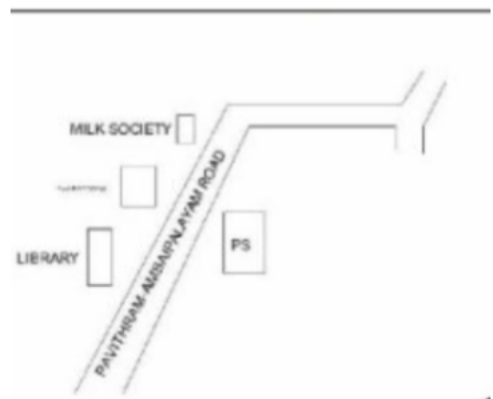

கையொப்பம்

Nazri Naksha

Google Map View

Polling Station Building Front View

Polling Station Front View

Cad View

Key MAP View

| | | | | | | | | | | | |
|----|------------|---|--------------------|----|------------|--|--------------------|----|------------|---|--------------------|
| 1 | ZWI1953975 | பெயர் : சுரேஷ் தந்தை பெயர்: கிருஷ்ணன் வீட்டு எண் : 1 வயது : 24 பாலினம் : ஆண் | Photo is available | 2 | ZWI0229963 | பெயர் : லோகேஸ்வரி சு கணவர் பெயர்: சுதாகர் வீட்டு எண் : 1-166 வயது : 34 பாலினம் : பெண் | Photo is available | 3 | ZWI0092742 | பெயர் : மணியேல் தந்தை பெயர்: பரமசிவம் வீட்டு எண் : 1-183 வயது : 38 பாலினம் : ஆண் | Photo is available |
| 4 | ZWI0246009 | பெயர் : கோபால் தந்தை பெயர்: வெங்கட்ராமன் வீட்டு எண் : 3 வயது : 59 பாலினம் : ஆண் | Photo is available | 5 | ZWI0246033 | பெயர் : வெள்ளையம்மாள் கணவர் பெயர்: கோபால் வீட்டு எண் : 3 வயது : 55 பாலினம் : பெண் | Photo is available | 6 | GBD3571080 | பெயர் : சந்திரா கணவர் பெயர்: பெருமாள் வீட்டு எண் : 3 வயது : 53 பாலினம் : பெண் | Photo is available |
| 7 | ZWI0931758 | பெயர் : மாலாஜி தந்தை பெயர்: ராமநாதன் வீட்டு எண் : 3 வயது : 28 பாலினம் : ஆண் | Photo is available | 8 | GBD2044030 | பெயர் : உதயகுமார் தந்தை பெயர்: சண்முகம் வீட்டு எண் : 3-1 வயது : 54 பாலினம் : ஆண் | Photo is available | 9 | ZWI2077675 | பெயர் : பாரதி கணவர் பெயர்: உதயகுமார் வீட்டு எண் : 3/1 வயது : 45 பாலினம் : பெண் | Photo is available |
| 10 | ZWI2034023 | பெயர் : மாதவன் தந்தை பெயர்: உதயகுமார் வீட்டு எண் : 3-1 வயது : 22 பாலினம் : ஆண் | Photo is available | 11 | ZWI0092890 | பெயர் : மகேஸ்வரி கணவர் பெயர்: பெருமாள் வீட்டு எண் : 3-1A வயது : 47 பாலினம் : பெண் | Photo is available | 12 | ZWI1615913 | பெயர் : கனகாம்பாள் கணவர் பெயர்: நடராசன் வீட்டு எண் : 3-2 வயது : 73 பாலினம் : பெண் | Photo is available |
| 13 | ZWI1615921 | பெயர் : அண்ணாதுரை தந்தை பெயர்: நடராசன் வீட்டு எண் : 3-2 வயது : 53 பாலினம் : ஆண் | Photo is available | 14 | ZWI0092569 | பெயர் : இளவரசி கணவர் பெயர்: அண்ணாதுரை வீட்டு எண் : 3-2 வயது : 41 பாலினம் : பெண் | Photo is available | 15 | GBD3865490 | பெயர் : ராஜம்மாள் கணவர் பெயர்: லோகநாதன் வீட்டு எண் : 3-3 வயது : 49 பாலினம் : பெண் | Photo is available |
| 16 | ZWI1615939 | பெயர் : நல்லம்மாள் கணவர் பெயர்: நடராசன் வீட்டு எண் : 3-4 வயது : 65 பாலினம் : பெண் | Photo is available | 17 | GBD2877959 | பெயர் : ரவிசந்திரன் தந்தை பெயர்: நடராசன் வீட்டு எண் : 3-4 வயது : 43 பாலினம் : ஆண் | Photo is available | 18 | ZWI0390799 | பெயர் : கௌதமன் தந்தை பெயர்: பெருமாள் வீட்டு எண் : 3-5 வயது : 36 பாலினம் : ஆண் | Photo is available |
| 19 | ZWI0204032 | பெயர் : ஜோதி தந்தை பெயர்: முருகேசன் வீட்டு எண் : 3-5/3-16 வயது : 34 பாலினம் : பெண் | Photo is available | 20 | ZWI1615947 | பெயர் : லட்சுமி கணவர் பெயர்: சிதம்பரம் வீட்டு எண் : 3-6 வயது : 72 பாலினம் : பெண் | Photo is available | 21 | GBD2879401 | பெயர் : தங்கராசு தந்தை பெயர்: சிதம்பரம் வீட்டு எண் : 3-6 வயது : 52 பாலினம் : ஆண் | Photo is available |
| 22 | GBD2879088 | பெயர் : சரவணன் தந்தை பெயர்: சிதம்பரம் வீட்டு எண் : 3-6 வயது : 45 பாலினம் : ஆண் | Photo is available | 23 | GBD3865508 | பெயர் : காஞ்சனா கணவர் பெயர்: தங்கராசு வீட்டு எண் : 3-6 வயது : 41 பாலினம் : பெண் | Photo is available | 24 | ZWI0131409 | பெயர் : தனலட்சுமி கணவர் பெயர்: சரவணன் வீட்டு எண் : 3-6 வயது : 39 பாலினம் : பெண் | Photo is available |
| 25 | ZWI2122430 | பெயர் : கேசவிகா தந்தை பெயர்: தங்கராசு வீட்டு எண் : 3/6 வயது : 20 பாலினம் : பெண் | Photo is available | 26 | ZWI2222099 | பெயர் : விகாஸ் த தந்தை பெயர்: தங்கராசு வீட்டு எண் : 3/6 வயது : 19 பாலினம் : ஆண் | Photo is available | 27 | ZWI1615954 | பெயர் : காளியண்ணன் தந்தை பெயர்: வையாபுரி வீட்டு எண் : 3-8 வயது : 75 பாலினம் : ஆண் | Photo is available |
| 28 | ZWI1615962 | பெயர் : காவேரி கணவர் பெயர்: காளியண்ணன் வீட்டு எண் : 3-8 வயது : 72 பாலினம் : பெண் | Photo is available | 29 | ZWI1615970 | பெயர் : பெரியசாமி தந்தை பெயர்: பூசாரி முத்துராசா வீட்டு எண் : 3-9 வயது : 83 பாலினம் : ஆண் | Photo is available | 30 | ZWI1615988 | பெயர் : செல்லம்மாள் கணவர் பெயர்: பெரியசாமி வீட்டு எண் : 3-9 வயது : 78 பாலினம் : பெண் | Photo is available |