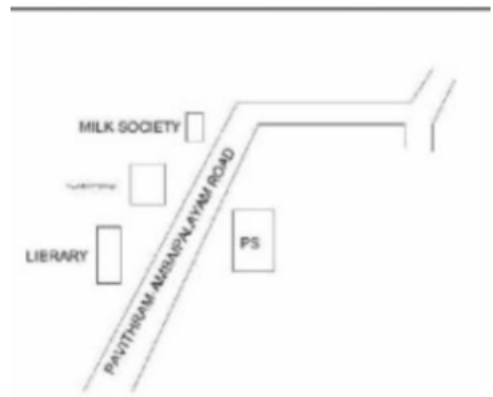

Key MAP View