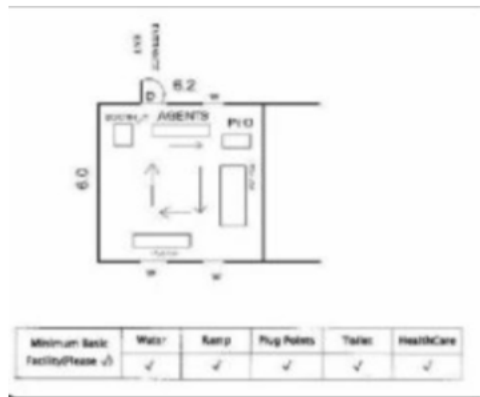

Google Map View

Polling Station Building Front View

Polling Station Front View

Cad View

Key MAP View

1 பெயர் : கற்பகம் கணவர் பெயர் : மயில் வீட்டு எண் : 1 வயது : 35 பாலினம் : பெண் Photo is available	ZWI0617829	2 பெயர் : இளவரசி கணவர் பெயர் : சிவக்குமார் வீட்டு எண் : 2-35 வயது : 27 பாலினம் : பெண் Photo is available	ZWI2000214	3 பெயர் : பழனியம்மாள் கணவர் பெயர் : பெருமாள் வீட்டு எண் : 2-129A வயது : 58 பாலினம் : பெண் Photo is available	GBD2878593
4 பெயர் : தனம் கணவர் பெயர் : முத்துசாமி வீட்டு எண் : 3 வயது : 46 பாலினம் : பெண் Photo is available	ZWI0229906	5 பெயர் : பிரபாகரன் தந்தை பெயர் : பெருமாள் வீட்டு எண் : 3-83A வயது : 34 பாலினம் : ஆண் Photo is available	ZWI0230177	6 பெயர் : பூங்கொடி கணவர் பெயர் : தங்கவேல் வீட்டு எண் : 3-105 வயது : 39 பாலினம் : பெண் Photo is available	ZWI0246132
7 பெயர் : ராசம்மாள் கணவர் பெயர் : ராஜீ வீட்டு எண் : 3-141 வயது : 64 பாலினம் : பெண் Photo is available	ZWI0230094	8 பெயர் : சந்திரசேகரன் தந்தை பெயர் : தங்கராசு வீட்டு எண் : 3-143 வயது : 31 பாலினம் : ஆண் Photo is available	ZWI0617837	9 பெயர் : தர்ணிஸ்வரன் தந்தை பெயர் : கனகராஜ் வீட்டு எண் : 3-172 வயது : 27 பாலினம் : ஆண் Photo is available	ZWI1022078
10 பெயர் : ரமேஷ் தந்தை பெயர் : மணி வீட்டு எண் : 3-192 வயது : 34 பாலினம் : ஆண் Photo is available	ZWI0531970	11 பெயர் : கலைவாணி தந்தை பெயர் : பாஸ்கர் வீட்டு எண் : 4/8ஏ வயது : 37 பாலினம் : பெண் Photo is available	ZWI0230169	12 பெயர் : சுகந்தி கணவர் பெயர் : கண்ணதாசன் வீட்டு எண் : 4-22B வயது : 40 பாலினம் : பெண் Photo is available	ZWI0321133
13 பெயர் : மணி தந்தை பெயர் : சதாசிவம் வீட்டு எண் : 4-33A வயது : 43 பாலினம் : ஆண் Photo is available	ZWI0321125	14 பெயர் : ஜோதி கணவர் பெயர் : லிங்கசாமி வீட்டு எண் : 4/34 வயது : 54 பாலினம் : பெண் Photo is available	ZWI0617845	15 பெயர் : ராஜம்மாள் கணவர் பெயர் : கெப்பகாவுண்டர் வீட்டு எண் : 4-39 வயது : 83 பாலினம் : பெண் Photo is available	ZWI0093252
16 பெயர் : பரமேஸ்வரி கணவர் பெயர் : கெப்பகவுண்டர் வீட்டு எண் : 4-39 வயது : 80 பாலினம் : பெண் Photo is available	ZWI0093310	17 பெயர் : ரஜேந்திரன் தந்தை பெயர் : கெப்பகவுண்டர் வீட்டு எண் : 4-39 வயது : 71 பாலினம் : ஆண் Photo is available	ZWI0321141	18 பெயர் : பாப்பாத்தி கணவர் பெயர் : ராஜேந்திரன் வீட்டு எண் : 4-39 வயது : 58 பாலினம் : பெண் Photo is available	ZWI0093286
19 பெயர் : அன்புசெல்வன் ச தந்தை பெயர் : சரவணன் வீட்டு எண் : 4/42 வயது : 21 பாலினம் : ஆண் Photo is available	ZWI2144251	20 பெயர் : மோகலா கணவர் பெயர் : மணி வீட்டு எண் : 4-43A வயது : 33 பாலினம் : பெண் Photo is available	ZWI0617860	21 பெயர் : புஷ்பராஜ் தந்தை பெயர் : பச்சமுத்து வீட்டு எண் : 4-46 வயது : 35 பாலினம் : ஆண் Photo is available	ZWI0230185
22 பெயர் : நவீன் தந்தை பெயர் : சின்னுசாமி வீட்டு எண் : 4-51 வயது : 27 பாலினம் : ஆண் Photo is available	ZWI0997916	23 பெயர் : ரரஞ்சிதம் கணவர் பெயர் : சுப்பரமணியமன் வீட்டு எண் : 4-76A வயது : 39 பாலினம் : பெண் Photo is available	ZWI0093260	24 பெயர் : ஹரிஹரசுதன் ஸ் தாயின் பெயர் : சத்திய வீட்டு எண் : 4/83 வயது : 19 பாலினம் : ஆண் Photo is available	ZWI2232957
25 பெயர் : தீபா தந்தை பெயர் : பாலகுமார் வீட்டு எண் : 4-87 வயது : 39 பாலினம் : பெண் Photo is available	ZWI0093328	26 பெயர் : கைலாசபதி இதர பெயர் : சீதாலக்ஷ்மி வீட்டு எண் : 4/96 வயது : 72 பாலினம் : ஆண் Photo is available	ZWI2190205	27 பெயர் : கவின் தந்தை பெயர் : ஞானபிரகாசம் வீட்டு எண் : 4-97 வயது : 28 பாலினம் : ஆண் Photo is available	ZWI1022086
28 பெயர் : சாந்தி கணவர் பெயர் : கணேசன் வீட்டு எண் : 4-100 வயது : 42 பாலினம் : பெண் Photo is available	ZWI0430595	29 பெயர் : கரன் தந்தை பெயர் : சரவணன் வீட்டு எண் : 4-118 வயது : 23 பாலினம் : ஆண் Photo is available	ZWI1990928	30 பெயர் : பெரியக்காள் கணவர் பெயர் : ராமசாமி வீட்டு எண் : 4-120 வயது : 62 பாலினம் : பெண் Photo is available	ZWI0093369