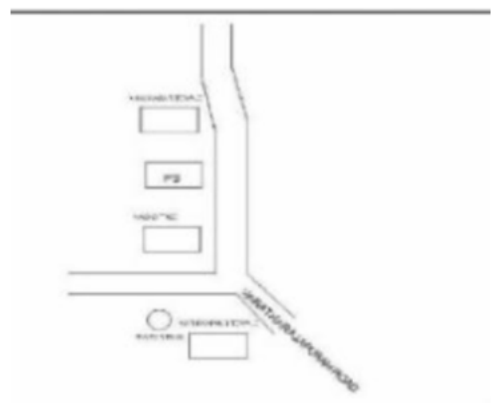

Polling Station Front View

Cad View

Key MAP View

சட்டமன்றத் தொகுதியின் எண் மற்றும் பெயர் : 93-சேந்தமங்கலம் மற்றும் பெயர் 1-முட்டாஞ்செட்டி (வ.கி) மற்றும் (ஊ), கிழக்கு தெரு வார்டு-4 பிரிவு எண் மற்றும் பெயர்