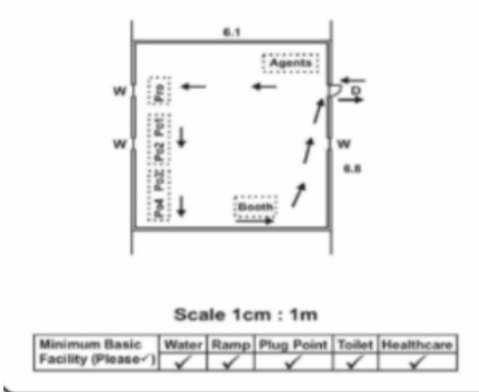

Google Map View

Polling Station Building Front View

Polling Station Front View

Cad View

Key MAP View

1 பெயர் : செல்வமாள் கணவர் பெயர் : ஆறுமுகம் வீட்டு எண் : 1 வயது : 88 பாலினம் : பெண்	ZWI1210491 Photo is available	2 பெயர் : தேன்மொழி கணவர் பெயர் : நடராஜன் வீட்டு எண் : 1 வயது : 34 பாலினம் : பெண்	ZWI0442541 Photo is available	3 பெயர் : ஆர்த்தி கணவர் பெயர் : மாணிக்கவாசகம் வீட்டு எண் : 2-10 வயது : 26 பாலினம் : பெண்	ZWI2050888 Photo is available
4 பெயர் : அப்துல்குதாஸ் தந்தை பெயர் : ஈசாபாய் வீட்டு எண் : 3-34 வயது : 60 பாலினம் : ஆண்	ZWI0333724 Photo is available	5 பெயர் : பழனிவேல் தந்தை பெயர் : ஆண்டி வீட்டு எண் : 3A வயது : 66 பாலினம் : ஆண்	ZWI1210509 Photo is available	6 பெயர் : தமிழ்ச்செல்வி கணவர் பெயர் : பழனிவேலு வீட்டு எண் : 3A வயது : 56 பாலினம் : பெண்	ZWI1210517 Photo is available
7 பெயர் : பரமசிவன் தந்தை பெயர் : குப்புசாமிபிள்ளை வீட்டு எண் : 4 வயது : 68 பாலினம் : ஆண்	ZWI1210525 Photo is available	8 பெயர் : சித்ரா கணவர் பெயர் : பரமசிவன் வீட்டு எண் : 4 வயது : 58 பாலினம் : பெண்	ZWI1210533 Photo is available	9 பெயர் : பூபதி தந்தை பெயர் : முனியப்ப படையாச்சி வீட்டு எண் : 4 வயது : 47 பாலினம் : ஆண்	FQV3110731 Photo is available
10 பெயர் : பாலமுருகன் தந்தை பெயர் : சரவணன் வீட்டு எண் : 4/14 வயது : 23 பாலினம் : ஆண்	ZWI1982529 Photo is available	11 பெயர் : சங்கீதா தந்தை பெயர் : முனியப்ப படையாச்சி வீட்டு எண் : 4B வயது : 48 பாலினம் : பெண்	FQV3110756 Photo is available	12 பெயர் : ராஜேந்திரன் தந்தை பெயர் : துரைசாமி வீட்டு எண் : 6 வயது : 39 பாலினம் : ஆண்	FQV2780732 Photo is available
13 பெயர் : தனம் கணவர் பெயர் : ராஜி வீட்டு எண் : 7 வயது : 74 பாலினம் : பெண்	ZWI1210558 Photo is available	14 பெயர் : சுகன்யா கணவர் பெயர் : குமரேசன் வீட்டு எண் : 7 வயது : 39 பாலினம் : பெண்	ZWI0271791 Photo is available	15 பெயர் : சரவணன் தந்தை பெயர் : ராஜி வீட்டு எண் : 7A வயது : 44 பாலினம் : ஆண்	FQV3110772 Photo is available
16 பெயர் : நிதியா தந்தை பெயர் : சேட்டு வீட்டு எண் : 9 வயது : 28 பாலினம் : பெண்	ZWI0921015 Photo is available	17 பெயர் : காயத்திரி தந்தை பெயர் : ரவி வீட்டு எண் : 9-12 வயது : 22 பாலினம் : பெண்	ZWI2083665 Photo is available	18 பெயர் : ஞானசேசரன் தந்தை பெயர் : சேட்டு வீட்டு எண் : 9B வயது : 32 பாலினம் : ஆண்	ZWI0561266 Photo is available
19 பெயர் : ரேவதி கணவர் பெயர் : கோபிநாத் வீட்டு எண் : 10-5-12 வயது : 38 பாலினம் : பெண்	ZWI0725218 Photo is available	20 பெயர் : ராதா கணவர் பெயர் : குமரேசன் வீட்டு எண் : 10-31B வயது : 34 பாலினம் : பெண்	ZWI0333740 Photo is available	21 பெயர் : மணிமாறன் தந்தை பெயர் : சுப்ரமணி வீட்டு எண் : 10A வயது : 35 பாலினம் : ஆண்	ZWI0272369 Photo is available
22 பெயர் : நிதியா கணவர் பெயர் : மணிமாறன் வீட்டு எண் : 10ஏ வயது : 27 பாலினம் : பெண்	ZWI2058881 Photo is available	23 பெயர் : பிரணவ் விக்னெஷ் தந்தை பெயர் : தரணிபாபு வீட்டு எண் : 10 சிஏ வயது : 23 பாலினம் : ஆண்	ZWI1996099 Photo is available	24 பெயர் : சுகந்திதேவி கணவர் பெயர் : கிருஷ்ணசாமி வீட்டு எண் : 12-21-1 வயது : 43 பாலினம் : பெண்	ZWI0271742 Photo is available
25 பெயர் : தனசேகரன் தந்தை பெயர் : பழனிவேல் வீட்டு எண் : 12-21-1 வயது : 34 பாலினம் : ஆண்	ZWI0272278 Photo is available	26 பெயர் : சுஸ்மிதா கணவர் பெயர் : சரணராஜ் வீட்டு எண் : 12/31ஏ வயது : 32 பாலினம் : பெண்	SXI0493403 Photo is available	27 பெயர் : கலைமணி தந்தை பெயர் : தர்மலிங்கம் வீட்டு எண் : 12/31ஏ, வயது : 30 பாலினம் : பெண்	ZWI0642777 Photo is available
28 பெயர் : சண்முகம் தந்தை பெயர் : காசி செட்டியார் வீட்டு எண் : 12-39 வயது : 57 பாலினம் : ஆண்	ZWI0110361 Photo is available	29 பெயர் : இராஜாமணி கணவர் பெயர் : வெங்கடாசலம் வீட்டு எண் : 12-45 வயது : 64 பாலினம் : பெண்	ZWI0272229 Photo is available	30 பெயர் : சிவசங்கரி கணவர் பெயர் : திருமுர்த்தி வீட்டு எண் : 12-49 வயது : 40 பாலினம் : பெண்	ZWI0271726 Photo is available