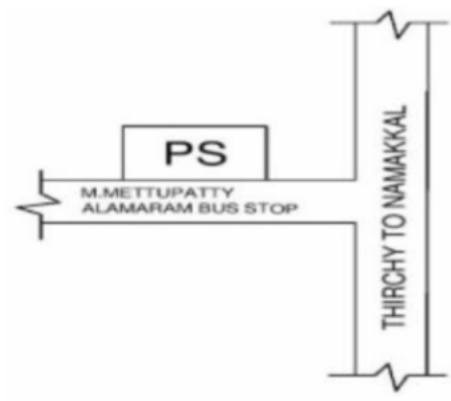

Key MAP View