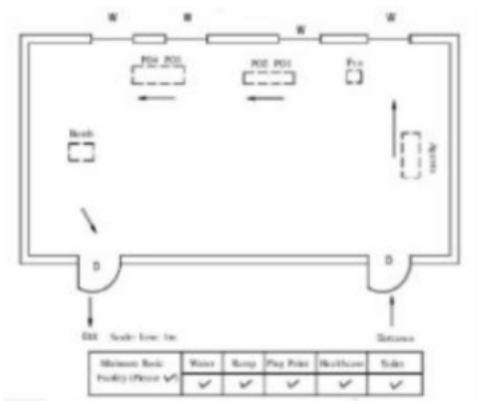

Google Map View

Polling Station Building Front View

Polling Station Front View

Cad View

Key MAP View

1 பெயர் : காமாட்சி கணவர் பெயர்: முத்துசாமி வீட்டு எண் : 1-1 வயது : 66 பாலினம் : பெண் Photo is available	ZWI1770023	2 பெயர் : பாலசுப்ரமணி தந்தை பெயர்: முத்து வீட்டு எண் : 1-1 வயது : 36 பாலினம் : ஆண் Photo is available	ZWI0098749	# 3 பெயர் : ச. அருள்செல்வி கணவர் பெயர்: செந்தில்குமார் வீட்டு எண் : 1-1A வயது : 43 பாலினம் : பெண் Photo is available	ZWI0364075
4 பெயர் : வேலுசாமி தந்தை பெயர்: ராமசாமி பிள்ளை வீட்டு எண் : 1-2 வயது : 77 பாலினம் : ஆண் Photo is available	ZWI1770049	5 பெயர் : மருதாயி தந்தை பெயர்: வேலுசாமி வீட்டு எண் : 1-2 வயது : 65 பாலினம் : பெண் Photo is available	ZWI1770056	# 6 பெயர் : வே செந்தில்குமார் தந்தை பெயர்: வேலுசாமி வீட்டு எண் : 1-2 வயது : 51 பாலினம் : ஆண் Photo is available	ZWI1770064
7 பெயர் : ஆறுமுகம்பிள்ளை தாயின் பெயர்: கன்னியப்பிள்ளை வீட்டு எண் : 1-10 வயது : 73 பாலினம் : ஆண் Photo is available	ZWI1770072	8 பெயர் : பெரியக்கார கணவர் பெயர்: ஆறுமுகம்பிள்ளை வீட்டு எண் : 1-10 வயது : 69 பாலினம் : பெண் Photo is available	ZWI1770080	9 பெயர் : ரஞ்சித்குமார் தந்தை பெயர்: ஆறுமுகம் வீட்டு எண் : 1-10 வயது : 48 பாலினம் : ஆண் Photo is available	GBD2930535
10 பெயர் : மலர்கொடி தந்தை பெயர்: ஆறுமுகம் வீட்டு எண் : 1-10 வயது : 44 பாலினம் : பெண் Photo is available	GBD3763588	11 பெயர் : மகேஸ்வரி கணவர் பெயர்: பாலசுப்ரமணியன் வீட்டு எண் : 1-10 வயது : 35 பாலினம் : பெண் Photo is available	ZWI0363887	12 பெயர் : பவித்ரா கணவர் பெயர்: கனகராஜ் வீட்டு எண் : 1-10 வயது : 29 பாலினம் : பெண் Photo is available	ZWI1043207
13 பெயர் : சத்யா கணவர் பெயர்: அருணாசலம் வீட்டு எண் : 1-12 வயது : 31 பாலினம் : பெண் Photo is available	ZWI0820407	14 பெயர் : அருணாசலம் தந்தை பெயர்: பொன்னுசாமி வீட்டு எண் : 1-13 வயது : 68 பாலினம் : ஆண் Photo is available	ZWI1770098	15 பெயர் : சந்திரா கணவர் பெயர்: அருணாசலம் வீட்டு எண் : 1-13 வயது : 59 பாலினம் : பெண் Photo is available	ZWI1770106
16 பெயர் : பாலசுப்ரமணி தந்தை பெயர்: அருணாசலம் வீட்டு எண் : 1-13 வயது : 43 பாலினம் : ஆண் Photo is available	GBD2930105	17 பெயர் : செல்லாண்டிபிள்ளை தந்தை பெயர்: கந்தசாமிபிள்ளை வீட்டு எண் : 1-14 வயது : 68 பாலினம் : ஆண் Photo is available	ZWI1770114	18 பெயர் : செல்வம்பாள் கணவர் பெயர்: செல்லாண்டிபிள்ளை வீட்டு எண் : 1-14 வயது : 60 பாலினம் : பெண் Photo is available	ZWI1770122
19 பெயர் : அருணாசலம் தந்தை பெயர்: செல்லாண்டி வீட்டு எண் : 1-14 வயது : 44 பாலினம் : ஆண் Photo is available	GBD2930220	20 பெயர் : சங்கப்பிள்ளை தந்தை பெயர்: கந்தசாமிபிள்ளை வீட்டு எண் : 1-16 வயது : 97 பாலினம் : ஆண் Photo is available	ZWI1770130	21 பெயர் : மூக்கன் தந்தை பெயர்: மாலக்கவுண்டர் வீட்டு எண் : 1-18 வயது : 73 பாலினம் : ஆண் Photo is available	ZWI0234187
22 பெயர் : செல்வம்பாள் கணவர் பெயர்: மூக்கன் வீட்டு எண் : 1-18 வயது : 65 பாலினம் : பெண் Photo is available	ZWI0283267	23 பெயர் : மணிகண்டன் தந்தை பெயர்: மூக்கன் வீட்டு எண் : 1-18 வயது : 38 பாலினம் : ஆண் Photo is available	ZWI0257162	24 பெயர் : ரேவதி கணவர் பெயர்: மணிகண்டன் வீட்டு எண் : 1-18 வயது : 31 பாலினம் : பெண் Photo is available	ZWI0762922
25 பெயர் : சந்திர சேகரன் தந்தை பெயர்: சின்னுசாமி வீட்டு எண் : 1-20 வயது : 45 பாலினம் : ஆண் Photo is available	GBD2929164	26 பெயர் : கௌசிகன் தந்தை பெயர்: சந்திரசேகரன் வீட்டு எண் : 1/20 வயது : 21 பாலினம் : ஆண் Photo is available	ZWI2083269	27 பெயர் : தவமணி தந்தை பெயர்: ஜெகதீசன் வீட்டு எண் : 1-20A வயது : 38 பாலினம் : பெண் Photo is available	ZWI0763003
28 பெயர் : தனலட்சுமி கணவர் பெயர்: சின்னுசாமிபிள்ளை வீட்டு எண் : 1-22 வயது : 69 பாலினம் : பெண் Photo is available	ZWI1770148	29 பெயர் : சின்னுசாமி தந்தை பெயர்: பொன்னுசாமி வீட்டு எண் : 1-22 வயது : 54 பாலினம் : ஆண் Photo is available	ZWI1770155	30 பெயர் : சோமசுந்தரம் தந்தை பெயர்: சின்னுசாமிபிள்ளை வீட்டு எண் : 1-22 வயது : 52 பாலினம் : ஆண் Photo is available	GBD2929370