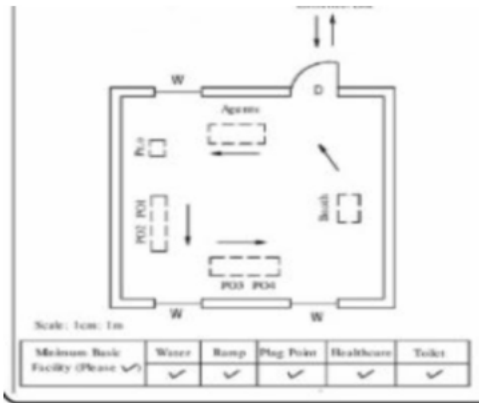

Google Map View

Polling Station Building Front View

Polling Station Front View

Cad View

Key MAP View

1 பெயர் : பேபிஷாலினி தந்தை பெயர்: சுபரமணியம் வீட்டு எண் : 2-121 வயது : 26 பாலினம் : பெண் Photo is available	ZWI1098938	2 பெயர் : சத்யபாமா கணவர் பெயர்: பழனிவேலன் வீட்டு எண் : 2-173A வயது : 47 பாலினம் : பெண் Photo is available	ZWI0766527	3 பெயர் : கமலம் கணவர் பெயர்: கந்தசாமி வீட்டு எண் : 3-96 வயது : 73 பாலினம் : பெண் Photo is available	ZWI0539213
#2 4 பெயர் : மணிகண்டன் தங்கராசு தந்தை பெயர்: தங்கராசு வீட்டு எண் : 3/295ஏ வயது : 43 பாலினம் : ஆண் Photo is available	ZWI0391961	5 பெயர் : வள்ளியம்மாள் கணவர் பெயர்: மலையாளம் வீட்டு எண் : 6-1 வயது : 71 பாலினம் : பெண் Photo is available	ZWI1773217	6 பெயர் : ராஜ்குமார் தந்தை பெயர்: மலையாளம் வீட்டு எண் : 6-1 வயது : 53 பாலினம் : ஆண் Photo is available	ZWI1773225
7 பெயர் : ஜெயக்குமார் தந்தை பெயர்: மலையாளம் வீட்டு எண் : 6-1 வயது : 46 பாலினம் : ஆண் Photo is available	GBD2055622	8 பெயர் : சரஸ்வதி தந்தை பெயர்: பெரியண்ணன் வீட்டு எண் : 6-2 வயது : 79 பாலினம் : பெண் Photo is available	ZWI1773233	9 பெயர் : துரைசாமி தந்தை பெயர்: தர்மராஜ் வீட்டு எண் : 6-2 வயது : 41 பாலினம் : ஆண் Photo is available	RTW0577908
10 பெயர் : திலகவதி கணவர் பெயர்: துரைசாமி வீட்டு எண் : 6-2 வயது : 39 பாலினம் : பெண் Photo is available	RTW1136043	11 பெயர் : மரகதமணி கணவர் பெயர்: கிருஷ்ணமூர்த்தி வீட்டு எண் : 6-2A வயது : 71 பாலினம் : பெண் Photo is available	ZWI1773241	12 பெயர் : பாலசுப்ரமணியன் தந்தை பெயர்: கிருஷ்ணமூர்த்தி வீட்டு எண் : 6-3 வயது : 48 பாலினம் : ஆண் Photo is available	ZWI1773258
13 பெயர் : ஆர்த்தி கணவர் பெயர்: பாலசுப்ரமணியம் வீட்டு எண் : 6-3 வயது : 41 பாலினம் : பெண் Photo is available	GBD3910254	14 பெயர் : வேம்படி தந்தை பெயர்: பழனிவேலு வீட்டு எண் : 6-4 வயது : 71 பாலினம் : ஆண் Photo is available	ZWI1773266	15 பெயர் : மல்லிகா கணவர் பெயர்: வேம்படி வீட்டு எண் : 6-4 வயது : 63 பாலினம் : பெண் Photo is available	ZWI1773274
16 பெயர் : பரிமளா தந்தை பெயர்: வேம்படி வீட்டு எண் : 6-4 வயது : 44 பாலினம் : பெண் Photo is available	GBD3470903	17 பெயர் : சுவிதா தந்தை பெயர்: வேம்படி வீட்டு எண் : 6-4 வயது : 43 பாலினம் : பெண் Photo is available	GBD3481819	18 பெயர் : அசோக்குமார் கிருஷ்ணமூர்த்தி தந்தை பெயர்: கிருஷ்ணமூர்த்தி வீட்டு எண் : 6-4 வயது : 41 பாலினம் : ஆண் Photo is available	GBD3910262
Q 19 பெயர் : கருணாநிதி தந்தை பெயர்: வேம்படி வீட்டு எண் : 6-4 வயது : 40 பாலினம் : ஆண் Photo is available	GBD3471067	20 பெயர் : கண்ணகி கணவர் பெயர்: காந்தி வீட்டு எண் : 6-4A வயது : 61 பாலினம் : பெண் Photo is available	ZWI1773282	21 பெயர் : கா நாகராஜன் தந்தை பெயர்: காந்தி வீட்டு எண் : 6-6 வயது : 34 பாலினம் : ஆண் Photo is available	ZWI0539064
22 பெயர் : கா சதீஷ்குமார் தந்தை பெயர்: காந்தி வீட்டு எண் : 6-6 வயது : 33 பாலினம் : ஆண் Photo is available	ZWI0539072	23 பெயர் : செல்லையா தந்தை பெயர்: முத்துசாமி வீட்டு எண் : 6-7 வயது : 67 பாலினம் : ஆண் Photo is available	GBD2055507	24 பெயர் : நாகம்மாள் தந்தை பெயர்: வையமலை வீட்டு எண் : 6-7 வயது : 66 பாலினம் : பெண் Photo is available	ZWI1773308
25 பெயர் : கலா கணவர் பெயர்: செல்லையா வீட்டு எண் : 6-7 வயது : 62 பாலினம் : பெண் Photo is available	GBD2055499	26 பெயர் : கலைசெல்வன் தாயின் பெயர்: லோகாக்கம்மாள் வீட்டு எண் : 6-7 வயது : 43 பாலினம் : ஆண் Photo is available	ZWI0099390	27 பெயர் : கண்ணன் தந்தை பெயர்: வையமலை வீட்டு எண் : 6-7 வயது : 40 பாலினம் : ஆண் Photo is available	GBD3910288
28 பெயர் : கவிதா கணவர் பெயர்: கண்ணன் வீட்டு எண் : 6-7 வயது : 36 பாலினம் : பெண் Photo is available	ZWI0718890	29 பெயர் : சின்னதுரை தந்தை பெயர்: செல்லையா வீட்டு எண் : 6-7 வயது : 33 பாலினம் : ஆண் Photo is available	ZWI0539114	30 பெயர் : செளமியா தந்தை பெயர்: ராஜேந்திரன் வீட்டு எண் : 6-7 வயது : 30 பாலினம் : பெண் Photo is available	ZWI1032531