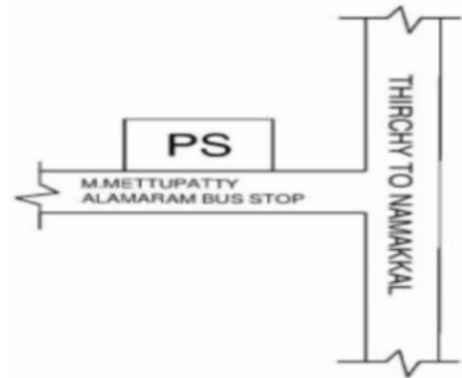

Google Map View

Polling Station Building Front View

Polling Station Front View

Cad View

Key MAP View

1 பெயர் : பேபிஷாலினி தந்தை பெயர்: சுபரமணியம் வீட்டு எண் : 2-121 வயது : 26 பாலினம் : பெண் Photo is available	ZWI1098938	2 பெயர் : சத்யபாமா கணவர் பெயர்: பழனிவேலன் வீட்டு எண் : 2-173A வயது : 47 பாலினம் : பெண் Photo is available	ZWI0766527	3 பெயர் : கமலம் கணவர் பெயர்: கந்தசாமி வீட்டு எண் : 3-96 வயது : 73 பாலினம் : பெண் Photo is available	ZWI0539213
#2 4 பெயர் : மணிகண்டன் தங்கராசு தந்தை பெயர்: தங்கராசு வீட்டு எண் : 3/295ஏ வயது : 43 பாலினம் : ஆண் Photo is available	ZWI0391961	5 பெயர் : வள்ளியம்மாள் கணவர் பெயர்: மலையாளம் வீட்டு எண் : 6-1 வயது : 71 பாலினம் : பெண் Photo is available	ZWI1773217	6 பெயர் : ராஜ்குமார் தந்தை பெயர்: மலையாளம் வீட்டு எண் : 6-1 வயது : 53 பாலினம் : ஆண் Photo is available	ZWI1773225
7 பெயர் : ஜெயக்குமார் தந்தை பெயர்: மலையாளம் வீட்டு எண் : 6-1 வயது : 46 பாலினம் : ஆண் Photo is available	GBD2055622	8 பெயர் : சரஸ்வதி தந்தை பெயர்: பெரியண்ணன் வீட்டு எண் : 6-2 வயது : 79 பாலினம் : பெண் Photo is available	ZWI1773233	9 பெயர் : துரைசாமி தந்தை பெயர்: தர்மராஜ் வீட்டு எண் : 6-2 வயது : 41 பாலினம் : ஆண் Photo is available	RTW0577908
10 பெயர் : திலகவதி கணவர் பெயர்: துரைசாமி வீட்டு எண் : 6-2 வயது : 39 பாலினம் : பெண் Photo is available	RTW1136043	11 பெயர் : மரகதமணி கணவர் பெயர்: கிருஷ்ணமூர்த்தி வீட்டு எண் : 6-2A வயது : 71 பாலினம் : பெண் Photo is available	ZWI1773241	12 பெயர் : பாலசுப்ரமணியன் தந்தை பெயர்: கிருஷ்ணமூர்த்தி வீட்டு எண் : 6-3 வயது : 48 பாலினம் : ஆண் Photo is available	ZWI1773258
13 பெயர் : ஆர்த்தி கணவர் பெயர்: பாலசுப்ரமணியம் வீட்டு எண் : 6-3 வயது : 41 பாலினம் : பெண் Photo is available	GBD3910254	14 பெயர் : வேம்படி தந்தை பெயர்: பழனிவேலு வீட்டு எண் : 6-4 வயது : 71 பாலினம் : ஆண் Photo is available	ZWI1773266	15 பெயர் : மல்லிகா கணவர் பெயர்: வேம்படி வீட்டு எண் : 6-4 வயது : 63 பாலினம் : பெண் Photo is available	ZWI1773274
16 பெயர் : பரிமளா தந்தை பெயர்: வேம்படி வீட்டு எண் : 6-4 வயது : 44 பாலினம் : பெண் Photo is available	GBD3470903	17 பெயர் : சுவிதா தந்தை பெயர்: வேம்படி வீட்டு எண் : 6-4 வயது : 43 பாலினம் : பெண் Photo is available	GBD3481819	18 பெயர் : அசோக்குமார் கிருஷ்ணமூர்த்தி தந்தை பெயர்: கிருஷ்ணமூர்த்தி வீட்டு எண் : 6-4 வயது : 41 பாலினம் : ஆண் Photo is available	GBD3910262
Q 19 பெயர் : கருணாநிதி தந்தை பெயர்: வேம்படி வீட்டு எண் : 6-4 வயது : 40 பாலினம் : ஆண் Photo is available	GBD3471067	20 பெயர் : கண்ணகி கணவர் பெயர்: காந்தி வீட்டு எண் : 6-4A வயது : 61 பாலினம் : பெண் Photo is available	ZWI1773282	21 பெயர் : கா நாகராஜன் தந்தை பெயர்: காந்தி வீட்டு எண் : 6-6 வயது : 34 பாலினம் : ஆண் Photo is available	ZWI0539064
22 பெயர் : கா சதீஷ்குமார் தந்தை பெயர்: காந்தி வீட்டு எண் : 6-6 வயது : 33 பாலினம் : ஆண் Photo is available	ZWI0539072	23 பெயர் : செல்லையா தந்தை பெயர்: முத்துசாமி வீட்டு எண் : 6-7 வயது : 67 பாலினம் : ஆண் Photo is available	GBD2055507	24 பெயர் : நாகம்மாள் தந்தை பெயர்: வையமலை வீட்டு எண் : 6-7 வயது : 66 பாலினம் : பெண் Photo is available	ZWI1773308
25 பெயர் : கலா கணவர் பெயர்: செல்லையா வீட்டு எண் : 6-7 வயது : 62 பாலினம் : பெண் Photo is available	GBD2055499	26 பெயர் : கலைசெல்வன் தாயின் பெயர்: லோகாக்கம்மாள் வீட்டு எண் : 6-7 வயது : 43 பாலினம் : ஆண் Photo is available	ZWI0099390	27 பெயர் : கண்ணன் தந்தை பெயர்: வையமலை வீட்டு எண் : 6-7 வயது : 40 பாலினம் : ஆண் Photo is available	GBD3910288
28 பெயர் : கவிதா கணவர் பெயர்: கண்ணன் வீட்டு எண் : 6-7 வயது : 36 பாலினம் : பெண் Photo is available	ZWI0718890	29 பெயர் : சின்னதுரை தந்தை பெயர்: செல்லையா வீட்டு எண் : 6-7 வயது : 33 பாலினம் : ஆண் Photo is available	ZWI0539114	30 பெயர் : செளமியா தந்தை பெயர்: ராஜேந்திரன் வீட்டு எண் : 6-7 வயது : 30 பாலினம் : பெண் Photo is available	ZWI1032531