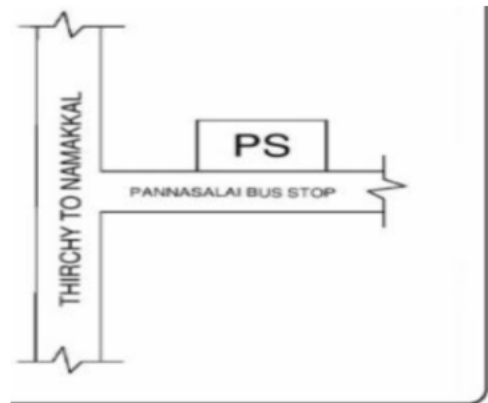

Google Map View

Polling Station Building Front View

Polling Station Front View

Cad View

Key MAP View

சட்டமன்றத் தொகுதியின் எண் மற்றும் பெயர் : 93-சேந்தமங்கலம் மற்றும் பெயர் : 93-சேந்தமங்கலம் பிரிவு எண் மற்றும் பெயர் 1-எம்.மேட்டுப்பட்டி (வ.கி) மற்றும் (ஊ), வருகப்பட்டி வார்டு-4