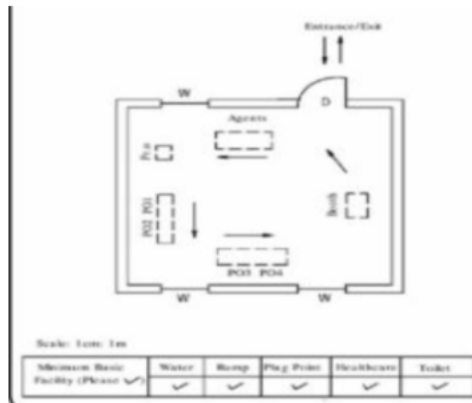

Google Map View

Polling Station Building Front View

Polling Station Front View

Cad View

Key MAP View

சட்டமன்றத் தொகுதியின் எண் மற்றும் பெயர் : 93-சேந்தமங்கலம் மற்றும் பெயர் : 93-சேந்தமங்கலம் பிரிவு எண் மற்றும் பெயர் 1-எம்.மேட்டுப்பட்டி (வ.கி) மற்றும் (ஊ), வருகப்பட்டி வார்டு-4