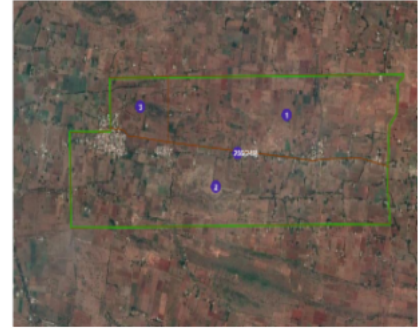

Google Map View