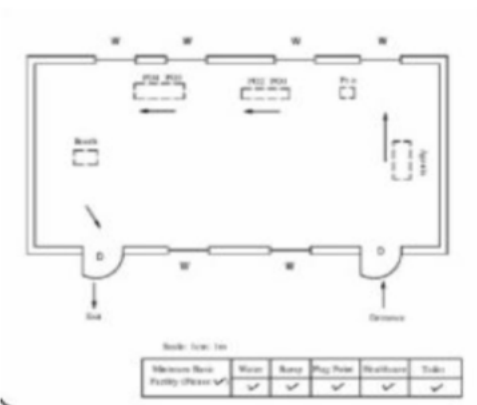

Google Map View

Polling Station Building Front View

Polling Station Front View

Cad View

Key MAP View

1 பெயர் : பழனிசாமி தந்தை பெயர்: நல்லுசாமி வீட்டு எண் : 1-1 வயது : 55 பாலினம் : ஆண் Photo is available	ZWI1782960	2 பெயர் : செல்வராசு தந்தை பெயர்: நல்லுசாமி வீட்டு எண் : 1-1 வயது : 53 பாலினம் : ஆண் Photo is available	GBD2939767	3 பெயர் : பையம்மாள் கணவர் பெயர்: பழனிசாமி வீட்டு எண் : 1-1 வயது : 53 பாலினம் : பெண் Photo is available	ZWI1782978
4 பெயர் : அமுதா கணவர் பெயர்: செல்வராஜ் வீட்டு எண் : 1-1 வயது : 44 பாலினம் : பெண் Photo is available	GBD2939841	5 பெயர் : சுகுணா தந்தை பெயர்: பழனிசாமி வீட்டு எண் : 1-1 வயது : 33 பாலினம் : பெண் Photo is available	ZWI0719823	6 பெயர் : சூர்யா தந்தை பெயர்: செல்வராஜ் வீட்டு எண் : 1-1 வயது : 24 பாலினம் : ஆண் Photo is available	ZWI1889302
7 பெயர் : அருணாதேவி தந்தை பெயர்: செல்வராஜ் வீட்டு எண் : 1/1 வயது : 21 பாலினம் : பெண் Photo is available	ZWI2079150	8 பெயர் : ஜீவிதா கணவர் பெயர்: நாகராசு வீட்டு எண் : 1-2 வயது : 24 பாலினம் : பெண் Photo is available	ZWI1973098	9 பெயர் : பிரேமா கணவர் பெயர்: பழனிவேல் வீட்டு எண் : 1-3 வயது : 27 பாலினம் : பெண் Photo is available	ZWI1098706
10 பெயர் : மதுபாலா தந்தை பெயர்: பழனிசாமி வீட்டு எண் : 1-4C வயது : 32 பாலினம் : பெண் Photo is available	ZWI0719831	11 பெயர் : வினோத் குமார் தந்தை பெயர்: பழனிசாமி வீட்டு எண் : 1-4C வயது : 29 பாலினம் : ஆண் Photo is available	ZWI0910067	12 பெயர் : கோகுல் தந்தை பெயர்: பழனிசாமி வீட்டு எண் : 1-4எ வயது : 26 பாலினம் : ஆண் Photo is available	ZWI1094556
13 பெயர் : கோகிலா கணவர் பெயர்: கணகராஜ் வீட்டு எண் : 1-5 வயது : 38 பாலினம் : பெண் Photo is available	ZWI1966514	14 பெயர் : தலமநாயுடு தந்தை பெயர்: வீராசாமி வீட்டு எண் : 1-6 வயது : 74 பாலினம் : ஆண் Photo is available	GBD2940047	15 பெயர் : ரத்தினம் தந்தை பெயர்: பெருமாள் வீட்டு எண் : 1-6 வயது : 73 பாலினம் : ஆண் Photo is available	ZWI1782986
16 பெயர் : வள்ளியம்மை கணவர் பெயர்: ரத்தினம் வீட்டு எண் : 1-6 வயது : 68 பாலினம் : பெண் Photo is available	ZWI1782994	17 பெயர் : செல்வம்மாள் கணவர் பெயர்: தலமநாயுடு வீட்டு எண் : 1-6 வயது : 62 பாலினம் : பெண் Photo is available	GBD2939981	18 பெயர் : பழனிசாமி தந்தை பெயர்: வீராசாமி வீட்டு எண் : 1-6 வயது : 59 பாலினம் : ஆண் Photo is available	ZWI1783000
19 பெயர் : நிர்மலா கணவர் பெயர்: பழனிசாமி வீட்டு எண் : 1-6 வயது : 50 பாலினம் : பெண் Photo is available	ZWI1783018	20 பெயர் : மகாலட்சுமி கணவர் பெயர்: தலமநாயுடு வீட்டு எண் : 1-6 வயது : 47 பாலினம் : பெண் Photo is available	GBD2939999	21 பெயர் : பொன்னுசாமி தந்தை பெயர்: ரத்தினம் வீட்டு எண் : 1-6 வயது : 40 பாலினம் : ஆண் Photo is available	GBD3475308
22 பெயர் : ஆகிலா கணவர் பெயர்: சுப்ரமணி வீட்டு எண் : 1-6 வயது : 38 பாலினம் : பெண் Photo is available	ZWI0283291	23 பெயர் : சங்கீதா கணவர் பெயர்: பொன்னுசாமி வீட்டு எண் : 1-6 வயது : 31 பாலினம் : பெண் Photo is available	ZWI0719849	24 பெயர் : சரவணன் தந்தை பெயர்: பழனிசாமி வீட்டு எண் : 1-7 வயது : 44 பாலினம் : ஆண் Photo is available	GBD2938082
25 பெயர் : ரமேஷ் தந்தை பெயர்: பழனிசாமி வீட்டு எண் : 1-7 வயது : 40 பாலினம் : ஆண் Photo is available	ZWI0270660	26 பெயர் : சசிகலா கணவர் பெயர்: சரவணன் வீட்டு எண் : 1-7 வயது : 37 பாலினம் : பெண் Photo is available	ZWI0270652	27 பெயர் : பையம்மாள் கணவர் பெயர்: தலமநாயுடு வீட்டு எண் : 1-8 வயது : 78 பாலினம் : பெண் Photo is available	ZWI1783026
28 பெயர் : ராமசாமி தந்தை பெயர்: தலமநாயுடு வீட்டு எண் : 1-8 வயது : 68 பாலினம் : ஆண் Photo is available	ZWI1783034	29 பெயர் : கோவிந்தம்மாள் கணவர் பெயர்: ராமசாமி வீட்டு எண் : 1-8 வயது : 54 பாலினம் : பெண் Photo is available	ZWI1783042	30 பெயர் : நாகராசு தந்தை பெயர்: ராமசாமி வீட்டு எண் : 1-8 வயது : 34 பாலினம் : ஆண் Photo is available	ZWI0235192