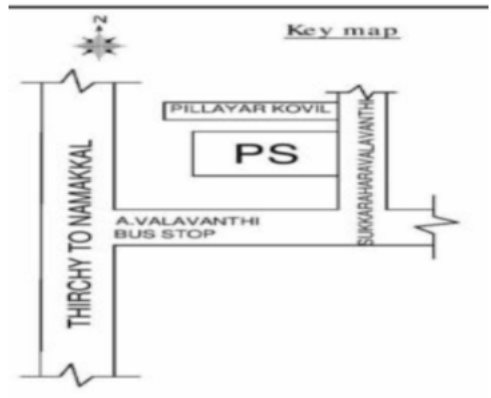

Google Map View

Polling Station Building Front View

Polling Station Front View

Cad View

Key MAP View

1 பெயர் : பிரேமா கணவர் பெயர்: ரங்கநாதன் வீட்டு எண் : 1 வயது : 55 பாலினம் : பெண் Photo is available IYE0731083	2 பெயர் : பொன்னழகு கணவர் பெயர்: ரமேஷ் வீட்டு எண் : 1-7 வயது : 31 பாலினம் : பெண் Photo is available ZWI0936906	3 பெயர் : தங்கமணி கணவர் பெயர்: பொன்னுசாமி வீட்டு எண் : 1-7A வயது : 73 பாலினம் : பெண் Photo is available ZWI0540534
4 பெயர் : சுப்ரமணியன் தாயின் பெயர்: தங்கமணி வீட்டு எண் : 1-7A வயது : 43 பாலினம் : ஆண் Photo is available ZWI0540500	5 பெயர் : ஜெகன்ராஜ் தந்தை பெயர்: தங்கவேல் வீட்டு எண் : 1-35 வயது : 33 பாலினம் : ஆண் Photo is available ZWI0540567	6 பெயர் : அழகுராசு தந்தை பெயர்: சுப்ரமணி வீட்டு எண் : 1-65B வயது : 34 பாலினம் : ஆண் Photo is available ZWI0540583
7 பெயர் : ராமச்சந்திரன் தந்தை பெயர்: செல்வம் வீட்டு எண் : 1-84 வயது : 33 பாலினம் : ஆண் Photo is available ZWI0540484	8 பெயர் : பொன்னான் தந்தை பெயர்: பொன்னாக்கவுண்டர் வீட்டு எண் : 1-120A வயது : 81 பாலினம் : ஆண் Photo is available ZWI0540518	9 பெயர் : சரவணன் தந்தை பெயர்: பழனிசாமி வீட்டு எண் : 1-146 வயது : 34 பாலினம் : ஆண் Photo is available ZWI0540575
10 பெயர் : மகேஸ்வரி கணவர் பெயர்: ராமசாமி வீட்டு எண் : 1-156 வயது : 39 பாலினம் : பெண் Photo is available ZWI0540492	11 பெயர் : கோபிநாத் தந்தை பெயர்: கிரியன் கிரியன் வீட்டு எண் : 1/166-பி வயது : 33 பாலினம் : ஆண் Photo is available ZWI0540526	12 பெயர் : ஓவியா தந்தை பெயர்: பாலமுருகன் வீட்டு எண் : 2-28A வயது : 28 பாலினம் : பெண் Photo is available ZWI0910273
13 பெயர் : தீபா கணவர் பெயர்: சரவணன் வீட்டு எண் : 2-32 வயது : 39 பாலினம் : பெண் Photo is available GBD3766060	14 பெயர் : மணிமேகலை கணவர் பெயர்: பூபதி வீட்டு எண் : 2-33 வயது : 54 பாலினம் : பெண் Photo is available GBD2937993	15 பெயர் : நாகராணி தனபால் கணவர் பெயர்: மது சங்கர் பூபதி வீட்டு எண் : 2/33 வயது : 33 பாலினம் : பெண் Photo is available ZWI2145787
16 பெயர் : மது சங்கர் பூபதி தந்தை பெயர்: பூபதி நல்லுசாமி வீட்டு எண் : 2/33 வயது : 33 பாலினம் : ஆண் Photo is available ZWI0540237	17 பெயர் : சுதர்சன் தந்தை பெயர்: பூபதி வீட்டு எண் : 2-33 வயது : 31 பாலினம் : ஆண் Photo is available ZWI0835223	18 பெயர் : பூபதி தந்தை பெயர்: பொன்னுசாமி வீட்டு எண் : 2-42C வயது : 32 பாலினம் : ஆண் Photo is available ZWI0540468
19 பெயர் : கரியக்காள் தந்தை பெயர்: சின்னதேவகரசு வீட்டு எண் : 2-49 வயது : 47 பாலினம் : பெண் Photo is available GBD3765054	20 பெயர் : பாபு தந்தை பெயர்: செல்வம் வீட்டு எண் : 2-83 வயது : 34 பாலினம் : ஆண் Photo is available ZWI0540591	21 பெயர் : குமார் தந்தை பெயர்: சிங்கன் வீட்டு எண் : 2-91 வயது : 42 பாலினம் : ஆண் Photo is available GBD3766094
22 பெயர் : பழனியம்மாள் கணவர் பெயர்: குமார் வீட்டு எண் : 2-91 வயது : 40 பாலினம் : பெண் Photo is available GBD3765419	23 பெயர் : ஆனந்தபிரபு தந்தை பெயர்: தென்பழனி வீட்டு எண் : 2-103A வயது : 40 பாலினம் : ஆண் Photo is available ZWI0101394	24 பெயர் : செல்வராணி கணவர் பெயர்: லோகநாதன் வீட்டு எண் : 2-145 வயது : 39 பாலினம் : பெண் Photo is available ZWI0540476
25 பெயர் : முரளி தந்தை பெயர்: கண்ணன் வீட்டு எண் : 3-2D வயது : 31 பாலினம் : ஆண் Photo is available ZWI0719641	26 பெயர் : வீரன் தந்தை பெயர்: பெத்தன் வீட்டு எண் : 3-4 வயது : 65 பாலினம் : ஆண் Photo is available ZWI1786573	27 பெயர் : முத்துலட்சுமி கணவர் பெயர்: வீரன் வீட்டு எண் : 3-4 வயது : 57 பாலினம் : பெண் Photo is available ZWI1786581
28 பெயர் : மைதிலி கணவர் பெயர்: சிவக்குமார் வீட்டு எண் : 3-4 வயது : 39 பாலினம் : பெண் Photo is available ZWI0719658	29 பெயர் : பொன்னன் தந்தை பெயர்: வீரன் வீட்டு எண் : 3-6 வயது : 84 பாலினம் : ஆண் Photo is available ZWI0364521	30 பெயர் : ராஜீ தந்தை பெயர்: வீராசாமி வீட்டு எண் : 3-6 வயது : 66 பாலினம் : ஆண் Photo is available ZWI1786599