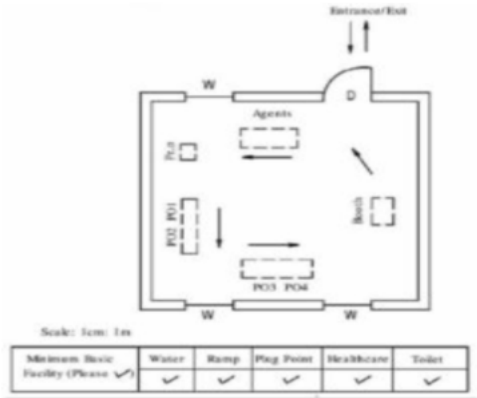

Google Map View

Polling Station Building Front View

Polling Station Front View

Cad View

Key MAP View

1 பெயர் : பிரேமா கணவர் பெயர்: ரங்கநாதன் வீட்டு எண் : 1 வயது : 55 பாலினம் : பெண் Photo is available IYE0731083	2 பெயர் : பொன்னழகு கணவர் பெயர்: ரமேஷ் வீட்டு எண் : 1-7 வயது : 31 பாலினம் : பெண் Photo is available ZWI0936906	3 பெயர் : தங்கமணி கணவர் பெயர்: பொன்னுசாமி வீட்டு எண் : 1-7A வயது : 73 பாலினம் : பெண் Photo is available ZWI0540534
4 பெயர் : சுப்ரமணியன் தாயின் பெயர்: தங்கமணி வீட்டு எண் : 1-7A வயது : 43 பாலினம் : ஆண் Photo is available ZWI0540500	5 பெயர் : ஜெகன்ராஜ் தந்தை பெயர்: தங்கவேல் வீட்டு எண் : 1-35 வயது : 33 பாலினம் : ஆண் Photo is available ZWI0540567	6 பெயர் : அழகுராசு தந்தை பெயர்: சுப்ரமணி வீட்டு எண் : 1-65B வயது : 34 பாலினம் : ஆண் Photo is available ZWI0540583
7 பெயர் : ராமச்சந்திரன் தந்தை பெயர்: செல்வம் வீட்டு எண் : 1-84 வயது : 33 பாலினம் : ஆண் Photo is available ZWI0540484	8 பெயர் : பொன்னான் தந்தை பெயர்: பொன்னாக்கவுண்டர் வீட்டு எண் : 1-120A வயது : 81 பாலினம் : ஆண் Photo is available ZWI0540518	9 பெயர் : சரவணன் தந்தை பெயர்: பழனிசாமி வீட்டு எண் : 1-146 வயது : 34 பாலினம் : ஆண் Photo is available ZWI0540575
10 பெயர் : மகேஸ்வரி கணவர் பெயர்: ராமசாமி வீட்டு எண் : 1-156 வயது : 39 பாலினம் : பெண் Photo is available ZWI0540492	11 பெயர் : கோபிநாத் தந்தை பெயர்: கிரியன் கிரியன் வீட்டு எண் : 1/166-பி வயது : 33 பாலினம் : ஆண் Photo is available ZWI0540526	12 பெயர் : ஓவியா தந்தை பெயர்: பாலமுருகன் வீட்டு எண் : 2-28A வயது : 28 பாலினம் : பெண் Photo is available ZWI0910273
13 பெயர் : தீபா கணவர் பெயர்: சரவணன் வீட்டு எண் : 2-32 வயது : 39 பாலினம் : பெண் Photo is available GBD3766060	14 பெயர் : மணிமேகலை கணவர் பெயர்: பூபதி வீட்டு எண் : 2-33 வயது : 54 பாலினம் : பெண் Photo is available GBD2937993	15 பெயர் : நாகராணி தனபால் கணவர் பெயர்: மது சங்கர் பூபதி வீட்டு எண் : 2/33 வயது : 33 பாலினம் : பெண் Photo is available ZWI2145787
16 பெயர் : மது சங்கர் பூபதி தந்தை பெயர்: பூபதி நல்லுசாமி வீட்டு எண் : 2/33 வயது : 33 பாலினம் : ஆண் Photo is available ZWI0540237	17 பெயர் : சுதர்சன் தந்தை பெயர்: பூபதி வீட்டு எண் : 2-33 வயது : 31 பாலினம் : ஆண் Photo is available ZWI0835223	18 பெயர் : பூபதி தந்தை பெயர்: பொன்னுசாமி வீட்டு எண் : 2-42C வயது : 32 பாலினம் : ஆண் Photo is available ZWI0540468
19 பெயர் : கரியக்காள் தந்தை பெயர்: சின்னதேவகரசு வீட்டு எண் : 2-49 வயது : 47 பாலினம் : பெண் Photo is available GBD3765054	20 பெயர் : பாபு தந்தை பெயர்: செல்வம் வீட்டு எண் : 2-83 வயது : 34 பாலினம் : ஆண் Photo is available ZWI0540591	21 பெயர் : குமார் தந்தை பெயர்: சிங்கன் வீட்டு எண் : 2-91 வயது : 42 பாலினம் : ஆண் Photo is available GBD3766094
22 பெயர் : பழனியம்மாள் கணவர் பெயர்: குமார் வீட்டு எண் : 2-91 வயது : 40 பாலினம் : பெண் Photo is available GBD3765419	23 பெயர் : ஆனந்தபிரபு தந்தை பெயர்: தென்பழனி வீட்டு எண் : 2-103A வயது : 40 பாலினம் : ஆண் Photo is available ZWI0101394	24 பெயர் : செல்வராணி கணவர் பெயர்: லோகநாதன் வீட்டு எண் : 2-145 வயது : 39 பாலினம் : பெண் Photo is available ZWI0540476
25 பெயர் : முரளி தந்தை பெயர்: கண்ணன் வீட்டு எண் : 3-2D வயது : 31 பாலினம் : ஆண் Photo is available ZWI0719641	26 பெயர் : வீரன் தந்தை பெயர்: பெத்தன் வீட்டு எண் : 3-4 வயது : 65 பாலினம் : ஆண் Photo is available ZWI1786573	27 பெயர் : முத்துலட்சுமி கணவர் பெயர்: வீரன் வீட்டு எண் : 3-4 வயது : 57 பாலினம் : பெண் Photo is available ZWI1786581
28 பெயர் : மைதிலி கணவர் பெயர்: சிவக்குமார் வீட்டு எண் : 3-4 வயது : 39 பாலினம் : பெண் Photo is available ZWI0719658	29 பெயர் : பொன்னன் தந்தை பெயர்: வீரன் வீட்டு எண் : 3-6 வயது : 84 பாலினம் : ஆண் Photo is available ZWI0364521	30 பெயர் : ராஜீ தந்தை பெயர்: வீராசாமி வீட்டு எண் : 3-6 வயது : 66 பாலினம் : ஆண் Photo is available ZWI1786599