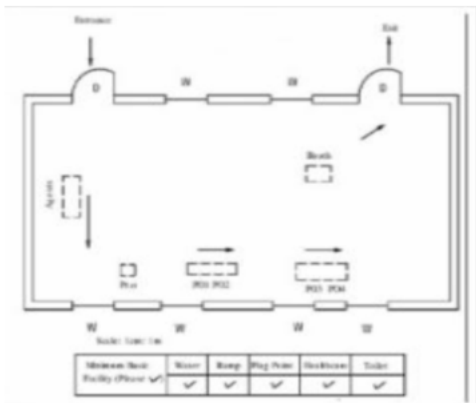

Google Map View

Polling Station Building Front View

Polling Station Front View

Cad View

Key MAP View

1	GBD3867603	பெயர் : அரங்கராஜன் தந்தை பெயர்: நல்லுசாமி வீட்டு எண் : 1-1A வயது : 70 பாலினம் : ஆண்	Photo is available	2	GBD3867587	பெயர் : சரோஜா கணவர் பெயர்: அரங்கராஜன் வீட்டு எண் : 1-1A வயது : 64 பாலினம் : பெண்	Photo is available	3	GBD3867579	பெயர் : பிரபு தந்தை பெயர்: அரங்கராஜன் வீட்டு எண் : 1-1A வயது : 45 பாலினம் : ஆண்	Photo is available
4	ZWI0719005	பெயர் : ஹேமலதா கணவர் பெயர்: சாரதா பகத்சிங் வீட்டு எண் : 1-1A வயது : 40 பாலினம் : பெண்	Photo is available	5	GBD3867595	பெயர் : மோகன்ராஜ் தந்தை பெயர்: அரங்கராஜன் வீட்டு எண் : 1-1A வயது : 39 பாலினம் : ஆண்	Photo is available	6	ZWI0719021	பெயர் : சாரதா பகத்சிங் தந்தை பெயர்: வீராசாமி வீட்டு எண் : 1-1A வயது : 30 பாலினம் : ஆண்	Photo is available
7	ZWI1888858	பெயர் : பிரதினி கணவர் பெயர்: பிரபு வீட்டு எண் : 1-1ஏ வயது : 29 பாலினம் : பெண்	Photo is available	8	ZWI0541219	பெயர் : கணபதி தந்தை பெயர்: சின்னசாமி வீட்டு எண் : 1-3 வயது : 55 பாலினம் : ஆண்	Photo is available	9	ZWI1844240	பெயர் : செல்லப்பன் தந்தை பெயர்: கணபதி வீட்டு எண் : 1/3-3 வயது : 48 பாலினம் : ஆண்	Photo is available
10	ZWI1123801	பெயர் : பழனிமாமாள் கணவர் பெயர்: செல்லப்பன் வீட்டு எண் : 1/3-3 வயது : 30 பாலினம் : பெண்	Photo is available	11	ZWI0910448	பெயர் : மணிகண்டன் தந்தை பெயர்: சங்கர் வீட்டு எண் : 1-3-5 வயது : 28 பாலினம் : ஆண்	Photo is available	12	ZWI2124253	பெயர் : மீனா தந்தை பெயர்: மணிகண்டன் வீட்டு எண் : 1/3-5 வயது : 22 பாலினம் : பெண்	Photo is available
13	ZWI1788520	பெயர் : சங்கர் தந்தை பெயர்: பண்டாரி வீட்டு எண் : 1-4 வயது : 66 பாலினம் : ஆண்	Photo is available	14	ZWI1788538	பெயர் : பாப்பாத்தி கணவர் பெயர்: சங்கர் வீட்டு எண் : 1-4 வயது : 54 பாலினம் : பெண்	Photo is available	15	ZWI1788546	பெயர் : அருணாசலம் தந்தை பெயர்: பண்டரி வீட்டு எண் : 1-6A வயது : 81 பாலினம் : ஆண்	Photo is available
16	GBD2942092	பெயர் : தங்கராசு இதரர் பெயர்: அருணாசலம் வீட்டு எண் : 1-6A வயது : 52 பாலினம் : ஆண்	Photo is available	17	GBD2942126	பெயர் : போதையம்மாள் தந்தை பெயர்: அருணாசலம் வீட்டு எண் : 1-6A வயது : 50 பாலினம் : பெண்	Photo is available	18	GBD2942142	பெயர் : செல்லம்மாள் தந்தை பெயர்: அருணாசலம் வீட்டு எண் : 1-6A வயது : 50 பாலினம் : பெண்	Photo is available
19	ZWI1788579	பெயர் : வீரம்மாள் கணவர் பெயர்: பெருமாள் நாயுடு வீட்டு எண் : 1-7 வயது : 81 பாலினம் : பெண்	Photo is available	20	ZWI1788595	பெயர் : அக்கம்மாள் கணவர் பெயர்: ராஜ்நாயுடு வீட்டு எண் : 1-7 வயது : 73 பாலினம் : பெண்	Photo is available	21	ZWI1788603	பெயர் : ரங்கராஜ் தந்தை பெயர்: தலமசாமி வீட்டு எண் : 1-7 வயது : 51 பாலினம் : ஆண்	Photo is available
22	ZWI1788611	பெயர் : கருப்பண்ணன் தந்தை பெயர்: பழனியாண்டி வீட்டு எண் : 1-8 வயது : 60 பாலினம் : ஆண்	Photo is available	23	ZWI1788629	பெயர் : செல்லம்மாள் கணவர் பெயர்: ராமர் வீட்டு எண் : 1-9 வயது : 82 பாலினம் : பெண்	Photo is available	24	GBD2942530	பெயர் : பத்மநாபன் தந்தை பெயர்: ராமர் வீட்டு எண் : 1-9 வயது : 49 பாலினம் : ஆண்	Photo is available
25	ZWI2118628	பெயர் : ஜோதிலட்சுமி கணவர் பெயர்: கனகராஜ் வீட்டு எண் : 1/10 வயது : 37 பாலினம் : பெண்	Photo is available	26	ZWI1788637	பெயர் : நல்லம்மாள் கணவர் பெயர்: ரங்கப்பநாயக்கர் வீட்டு எண் : 1-10A வயது : 83 பாலினம் : பெண்	Photo is available	27	ZWI1788645	பெயர் : கன்னியம்மாள் கணவர் பெயர்: ராமசாமி வீட்டு எண் : 1-10B வயது : 73 பாலினம் : பெண்	Photo is available
28	ZWI1788652	பெயர் : கந்தசாமி தந்தை பெயர்: முக்கன் வீட்டு எண் : 1-11 வயது : 82 பாலினம் : ஆண்	Photo is available	29	GBD2058659	பெயர் : பாலசுப்ரமணி தந்தை பெயர்: கந்தசாமி வீட்டு எண் : 1-11 வயது : 46 பாலினம் : ஆண்	Photo is available	30	ZWI1788678	பெயர் : மாணிக்கம் தந்தை பெயர்: ராசு வீட்டு எண் : 1-13 வயது : 81 பாலினம் : ஆண்	Photo is available