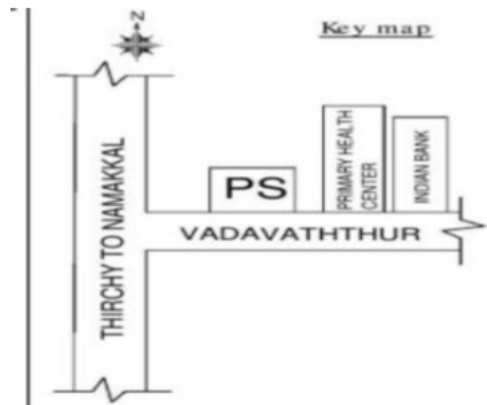

Google Map View

Polling Station Building Front View

Polling Station Front View

Cad View

Key MAP View

1 பெயர் : ரஞ்சனி தந்தை பெயர்: சந்திரமோகன் வீட்டு எண் : 1/79 வயது : 21 பாலினம் : பெண் Photo is available	ZWI2089225	2 பெயர் : தர்ஷனி தந்தை பெயர்: இளையராஜா வீட்டு எண் : 2/46ஏ வயது : 21 பாலினம் : பெண் Photo is available	ZWI2118354	3 பெயர் : நிதியா தந்தை பெயர்: வாசுதேவன் வீட்டு எண் : 2/58 வயது : 24 பாலினம் : பெண் Photo is available	ZWI1888551
4 பெயர் : கோகுல் தந்தை பெயர்: வசுதேவன் வீட்டு எண் : 2-58 வயது : 22 பாலினம் : ஆண் Photo is available	ZWI2027209	5 பெயர் : தினேஷ் தந்தை பெயர்: வாசுதேவன் வீட்டு எண் : 2/58 வயது : 20 பாலினம் : ஆண் Photo is available	ZWI2187938	6 பெயர் : நவீன் தந்தை பெயர்: சந்திரன் வீட்டு எண் : 2/63 வயது : 23 பாலினம் : ஆண் Photo is available	ZWI1938802
7 பெயர் : கிருஷ்ணவேணி கணவர் பெயர்: இளங்கோ வீட்டு எண் : 2-64 வயது : 28 பாலினம் : பெண் Photo is available	ZWI2006724	8 பெயர் : லோகேஸ்வரி கணவர் பெயர்: காமராஜ் வீட்டு எண் : 2-68 வயது : 33 பாலினம் : பெண் Photo is available	ZWI0960492	9 பெயர் : பாலசந்தர் தந்தை பெயர்: முருகேசன் வீட்டு எண் : 2-69 வயது : 30 பாலினம் : ஆண் Photo is available	ZWI2006641
10 பெயர் : கோகிலா தந்தை பெயர்: ஆறுமுகம் வீட்டு எண் : 2/72 வயது : 21 பாலினம் : பெண் Photo is available	ZWI2160083	11 பெயர் : கிருஷ்ணன் தந்தை பெயர்: சேகர் வீட்டு எண் : 2-73 வயது : 26 பாலினம் : ஆண் Photo is available	ZWI1097336	# 12 பெயர் : தங்கம் தந்தை பெயர்: வீராசாமி வீட்டு எண் : 2/78 வயது : 29 பாலினம் : பெண் Photo is available	ZWI1888478
13 பெயர் : கார்த்திகா சி கணவர் பெயர்: ராஜ்குமார் வீட்டு எண் : 2/90 வயது : 31 பாலினம் : பெண் Photo is available	ZWI2154748	14 பெயர் : பாபு தந்தை பெயர்: பெருமாள் வீட்டு எண் : 2-93 வயது : 34 பாலினம் : ஆண் Photo is available	ZWI0364695	15 பெயர் : கௌசல்யா கணவர் பெயர்: பாபு வீட்டு எண் : 2-93-2 வயது : 27 பாலினம் : பெண் Photo is available	ZWI1122399
16 பெயர் : அஜீத்குமார் தந்தை பெயர்: ராமசந்திரன் வீட்டு எண் : 2-93 ஏ வயது : 24 பாலினம் : ஆண் Photo is available	ZWI2006716	17 பெயர் : சீரங்கம்மாள் கணவர் பெயர்: வீரன் வீட்டு எண் : 2-95 வயது : 73 பாலினம் : பெண் Photo is available	GBD2942464	18 பெயர் : புஸ்பராசு தந்தை பெயர்: ராமசாமி வீட்டு எண் : 2-96 வயது : 58 பாலினம் : ஆண் Photo is available	GBD2068161
19 பெயர் : செயா கணவர் பெயர்: புஸ்பராசு வீட்டு எண் : 2-96 வயது : 56 பாலினம் : பெண் Photo is available	ZWI1790906	20 பெயர் : ரவி தந்தை பெயர்: புஷ்பராஜ் வீட்டு எண் : 2-96 வயது : 34 பாலினம் : ஆண் Photo is available	ZWI0540963	21 பெயர் : வட்சுமி கணவர் பெயர்: கருணாநிதி வீட்டு எண் : 2-96-1 வயது : 55 பாலினம் : பெண் Photo is available	ZWI0101576
22 பெயர் : பெருமாள் தந்தை பெயர்: வீரன் வீட்டு எண் : 2-97 வயது : 70 பாலினம் : ஆண் Photo is available	ZWI1790922	23 பெயர் : ஐக்கம்மாள் கணவர் பெயர்: பெருமாள் வீட்டு எண் : 2-97 வயது : 69 பாலினம் : பெண் Photo is available	ZWI1790930	24 பெயர் : நல்லுசாமி தந்தை பெயர்: வீரன் வீட்டு எண் : 2-97 வயது : 61 பாலினம் : ஆண் Photo is available	GBD3475928
25 பெயர் : சாந்தி கணவர் பெயர்: நல்லுசாமி வீட்டு எண் : 2-97 வயது : 55 பாலினம் : பெண் Photo is available	GBD3475852	26 பெயர் : நல்லுசாமி தந்தை பெயர்: பெருமாள் வீட்டு எண் : 2-97 வயது : 54 பாலினம் : ஆண் Photo is available	ZWI1790948	27 பெயர் : வேல்முருகன் தந்தை பெயர்: நல்லுசாமி வீட்டு எண் : 2/97-1 வயது : 25 பாலினம் : ஆண் Photo is available	ZWI1888585
28 பெயர் : சரவணன் தந்தை பெயர்: கருணாநிதி வீட்டு எண் : 2/97-2 வயது : 31 பாலினம் : ஆண் Photo is available	ZWI2228153	29 பெயர் : வீரம்மாள் கணவர் பெயர்: சஞ்சீவி வீட்டு எண் : 2-98 வயது : 72 பாலினம் : பெண் Photo is available	ZWI0541342	30 பெயர் : கிருஷ்ணமூர்த்தி தந்தை பெயர்: சஞ்சீவி வீட்டு எண் : 2-98 வயது : 46 பாலினம் : ஆண் Photo is available	GBD2944221