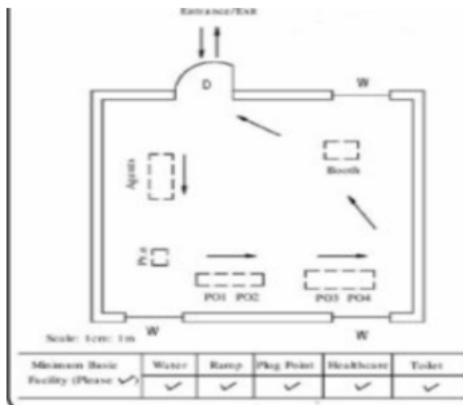

Google Map View

Polling Station Building Front View

Polling Station Front View

Cad View

Key MAP View

1 பெயர் : ரஞ்சனி தந்தை பெயர்: சந்திரமோகன் வீட்டு எண் : 1/79 வயது : 21 பாலினம் : பெண் Photo is available	ZWI2089225	2 பெயர் : தர்ஷனி தந்தை பெயர்: இளையராஜா வீட்டு எண் : 2/46ஏ வயது : 21 பாலினம் : பெண் Photo is available	ZWI2118354	3 பெயர் : நிதியா தந்தை பெயர்: வாசுதேவன் வீட்டு எண் : 2/58 வயது : 24 பாலினம் : பெண் Photo is available	ZWI1888551
4 பெயர் : கோகுல் தந்தை பெயர்: வசுதேவன் வீட்டு எண் : 2-58 வயது : 22 பாலினம் : ஆண் Photo is available	ZWI2027209	5 பெயர் : தினேஷ் தந்தை பெயர்: வாசுதேவன் வீட்டு எண் : 2/58 வயது : 20 பாலினம் : ஆண் Photo is available	ZWI2187938	6 பெயர் : நவீன் தந்தை பெயர்: சந்திரன் வீட்டு எண் : 2/63 வயது : 23 பாலினம் : ஆண் Photo is available	ZWI1938802
7 பெயர் : கிருஷ்ணவேணி கணவர் பெயர்: இளங்கோ வீட்டு எண் : 2-64 வயது : 28 பாலினம் : பெண் Photo is available	ZWI2006724	8 பெயர் : லோகேஸ்வரி கணவர் பெயர்: காமராஜ் வீட்டு எண் : 2-68 வயது : 33 பாலினம் : பெண் Photo is available	ZWI0960492	9 பெயர் : பாலசந்தர் தந்தை பெயர்: முருகேசன் வீட்டு எண் : 2-69 வயது : 30 பாலினம் : ஆண் Photo is available	ZWI2006641
10 பெயர் : கோகிலா தந்தை பெயர்: ஆறுமுகம் வீட்டு எண் : 2/72 வயது : 21 பாலினம் : பெண் Photo is available	ZWI2160083	11 பெயர் : கிருஷ்ணன் தந்தை பெயர்: சேகர் வீட்டு எண் : 2-73 வயது : 26 பாலினம் : ஆண் Photo is available	ZWI1097336	# 12 பெயர் : தங்கம் தந்தை பெயர்: வீராசாமி வீட்டு எண் : 2/78 வயது : 29 பாலினம் : பெண் Photo is available	ZWI1888478
13 பெயர் : கார்த்திகா சி கணவர் பெயர்: ராஜ்குமார் வீட்டு எண் : 2/90 வயது : 31 பாலினம் : பெண் Photo is available	ZWI2154748	14 பெயர் : பாபு தந்தை பெயர்: பெருமாள் வீட்டு எண் : 2-93 வயது : 34 பாலினம் : ஆண் Photo is available	ZWI0364695	15 பெயர் : கௌசல்யா கணவர் பெயர்: பாபு வீட்டு எண் : 2-93-2 வயது : 27 பாலினம் : பெண் Photo is available	ZWI1122399
16 பெயர் : அஜீத்குமார் தந்தை பெயர்: ராமசந்திரன் வீட்டு எண் : 2-93 ஏ வயது : 24 பாலினம் : ஆண் Photo is available	ZWI2006716	17 பெயர் : சீரங்கம்மாள் கணவர் பெயர்: வீரன் வீட்டு எண் : 2-95 வயது : 73 பாலினம் : பெண் Photo is available	GBD2942464	18 பெயர் : புஸ்பராசு தந்தை பெயர்: ராமசாமி வீட்டு எண் : 2-96 வயது : 58 பாலினம் : ஆண் Photo is available	GBD2068161
19 பெயர் : செயா கணவர் பெயர்: புஸ்பராசு வீட்டு எண் : 2-96 வயது : 56 பாலினம் : பெண் Photo is available	ZWI1790906	20 பெயர் : ரவி தந்தை பெயர்: புஷ்பராஜ் வீட்டு எண் : 2-96 வயது : 34 பாலினம் : ஆண் Photo is available	ZWI0540963	21 பெயர் : வட்சுமி கணவர் பெயர்: கருணாநிதி வீட்டு எண் : 2-96-1 வயது : 55 பாலினம் : பெண் Photo is available	ZWI0101576
22 பெயர் : பெருமாள் தந்தை பெயர்: வீரன் வீட்டு எண் : 2-97 வயது : 70 பாலினம் : ஆண் Photo is available	ZWI1790922	23 பெயர் : ஐக்கம்மாள் கணவர் பெயர்: பெருமாள் வீட்டு எண் : 2-97 வயது : 69 பாலினம் : பெண் Photo is available	ZWI1790930	24 பெயர் : நல்லுசாமி தந்தை பெயர்: வீரன் வீட்டு எண் : 2-97 வயது : 61 பாலினம் : ஆண் Photo is available	GBD3475928
25 பெயர் : சாந்தி கணவர் பெயர்: நல்லுசாமி வீட்டு எண் : 2-97 வயது : 55 பாலினம் : பெண் Photo is available	GBD3475852	26 பெயர் : நல்லுசாமி தந்தை பெயர்: பெருமாள் வீட்டு எண் : 2-97 வயது : 54 பாலினம் : ஆண் Photo is available	ZWI1790948	27 பெயர் : வேல்முருகன் தந்தை பெயர்: நல்லுசாமி வீட்டு எண் : 2/97-1 வயது : 25 பாலினம் : ஆண் Photo is available	ZWI1888585
28 பெயர் : சரவணன் தந்தை பெயர்: கருணாநிதி வீட்டு எண் : 2/97-2 வயது : 31 பாலினம் : ஆண் Photo is available	ZWI2228153	29 பெயர் : வீரம்மாள் கணவர் பெயர்: சஞ்சீவி வீட்டு எண் : 2-98 வயது : 72 பாலினம் : பெண் Photo is available	ZWI0541342	30 பெயர் : கிருஷ்ணமூர்த்தி தந்தை பெயர்: சஞ்சீவி வீட்டு எண் : 2-98 வயது : 46 பாலினம் : ஆண் Photo is available	GBD2944221