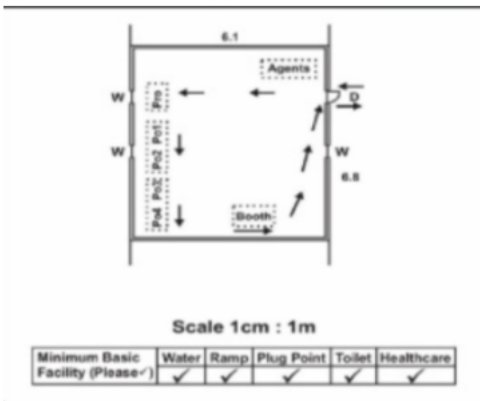

Google Map View

Polling Station Building Front View

Polling Station Front View

Cad View

Key MAP View

1 பெயர் : செல்லம்மாள் கணவர் பெயர்: செங்கமலை வீட்டு எண் : 1 வயது : 71 பாலினம் : பெண்	ZWI1235548 Photo is available	2 பெயர் : துரைசாமி தந்தை பெயர்: செங்கமலை வீட்டு எண் : 1 வயது : 51 பாலினம் : ஆண்	FQV3111259 Photo is available	3 பெயர் : கனகா கணவர் பெயர்: துரைசாமி வீட்டு எண் : 1-1 வயது : 48 பாலினம் : பெண்	ZWI0272880 Photo is available
4 பெயர் : ராஜேந்திரன் தந்தை பெயர்: ராமன் வீட்டு எண் : 2 வயது : 61 பாலினம் : ஆண்	FQV3111267 Photo is available	5 பெயர் : பாக்கியம் கணவர் பெயர்: குப்புசாமி வீட்டு எண் : 2 வயது : 59 பாலினம் : பெண்	ZWI1235555 Photo is available	6 பெயர் : பாண்டியன் தந்தை பெயர்: இராஜேந்திரன் வீட்டு எண் : 2 வயது : 35 பாலினம் : ஆண்	ZWI0272872 Photo is available
7 பெயர் : ரஞ்சிதா தந்தை பெயர்: அர்ஜீனன் வீட்டு எண் : 2-3 வயது : 32 பாலினம் : பெண்	ZWI0442715 Photo is available	8 பெயர் : சுஹாசினி கணவர் பெயர்: சரவணன் வீட்டு எண் : 2-142 வயது : 39 பாலினம் : பெண்	ZWI0287763 Photo is available	9 பெயர் : குப்புசாமி தந்தை பெயர்: ராமன் வீட்டு எண் : 2A வயது : 61 பாலினம் : ஆண்	ZWI1235563 Photo is available
10 பெயர் : சரவணன் தந்தை பெயர்: குப்புசாமி வீட்டு எண் : 2A வயது : 43 பாலினம் : ஆண்	FQV2332047 Photo is available	11 பெயர் : தனலட்சுமி கணவர் பெயர்: கவியரசு வீட்டு எண் : 2-na வயது : 32 பாலினம் : பெண்	ZWI0725440 Photo is available	12 பெயர் : வினோதினி கணவர் பெயர்: பாண்டியன் வீட்டு எண் : 2-na வயது : 32 பாலினம் : பெண்	ZWI0725457 Photo is available
13 பெயர் : சந்திரா கணவர் பெயர்: ராஜேந்திரன் வீட்டு எண் : 3/131 ஏ வயது : 59 பாலினம் : பெண்	ZWI1235639 Photo is available	14 பெயர் : பாப்பாத்தி கணவர் பெயர்: சுந்தரம் வீட்டு எண் : 4 வயது : 71 பாலினம் : பெண்	ZWI1235571 Photo is available	15 பெயர் : குமரவேல் தந்தை பெயர்: சுந்தரம் வீட்டு எண் : 4 வயது : 45 பாலினம் : ஆண்	FQV2336089 Photo is available
16 பெயர் : ஆனந்தி கணவர் பெயர்: மனோகரன் வீட்டு எண் : 4 வயது : 41 பாலினம் : பெண்	FQV3111838 Photo is available	17 பெயர் : சரோஜா கணவர் பெயர்: குமரவேல் வீட்டு எண் : 4-243 வயது : 41 பாலினம் : பெண்	ZWI0287771 Photo is available	18 பெயர் : ராஜகோபால் தந்தை பெயர்: சுப்பராயசெட்டியார் வீட்டு எண் : 5 வயது : 68 பாலினம் : ஆண்	FQV2337061 Photo is available
19 பெயர் : தேவராஜன் தந்தை பெயர்: வெங்கடேசன் வீட்டு எண் : 5/6 வயது : 27 பாலினம் : ஆண்	ZWI1879071 Photo is available	20 பெயர் : ராஜேந்திரன் தந்தை பெயர்: சின்னுசாமிபோயன் வீட்டு எண் : 7 வயது : 60 பாலினம் : ஆண்	ZWI1235621 Photo is available	21 பெயர் : அலமேலு கணவர் பெயர்: ராஜேந்திரன் வீட்டு எண் : 7 வயது : 57 பாலினம் : பெண்	FQV3111291 Photo is available
22 பெயர் : வெங்கடேசன் தந்தை பெயர்: வரதராஜன் வீட்டு எண் : 7 வயது : 53 பாலினம் : ஆண்	ZWI1235647 Photo is available	23 பெயர் : விஜயகுமார் தந்தை பெயர்: ராஜேந்திரன் வீட்டு எண் : 7 வயது : 38 பாலினம் : ஆண்	ZWI0272906 Photo is available	24 பெயர் : சரத்குமார் தந்தை பெயர்: ராஜேந்திரன் வீட்டு எண் : 7-8 வயது : 35 பாலினம் : ஆண்	ZWI0272914 Photo is available
25 பெயர் : முனியம்மாள் கணவர் பெயர்: குப்புசாமி வீட்டு எண் : 9 வயது : 78 பாலினம் : பெண்	ZWI1235654 Photo is available	26 பெயர் : மாதா கணவர் பெயர்: பழனிவேல் வீட்டு எண் : 9 வயது : 71 பாலினம் : பெண்	ZWI1012004 Photo is available	27 பெயர் : பூபதி தந்தை பெயர்: குப்புசாமி வீட்டு எண் : 9 வயது : 51 பாலினம் : ஆண்	ZWI1235662 Photo is available
28 பெயர் : மீனா கணவர் பெயர்: பூபதி வீட்டு எண் : 9 வயது : 44 பாலினம் : பெண்	FQV2337905 Photo is available	29 பெயர் : கௌசிக் தந்தை பெயர்: ராஜண்ணன் வீட்டு எண் : 9C வயது : 29 பாலினம் : ஆண்	ZWI0835603 Photo is available	30 பெயர் : திவ்யா தந்தை பெயர்: தனபால் வீட்டு எண் : 10 வயது : 30 பாலினம் : பெண்	ROS1083377 Photo is available