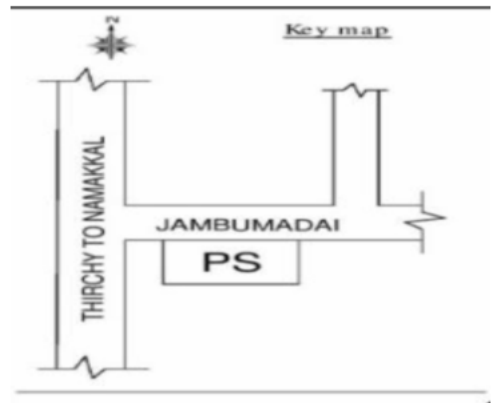

Google Map View

Polling Station Building Front View

Polling Station Front View

Cad View

Key MAP View

சட்டமன்றத் தொகுதியின் எண் மற்றும் பெயர் : 93-சேந்தமங்கலம் மற்றும் பெயர் : 1-வடவத்தூர் (வ.கி) மற்றும் (ஊ), ஜம்புமடை (வார்டு 3)