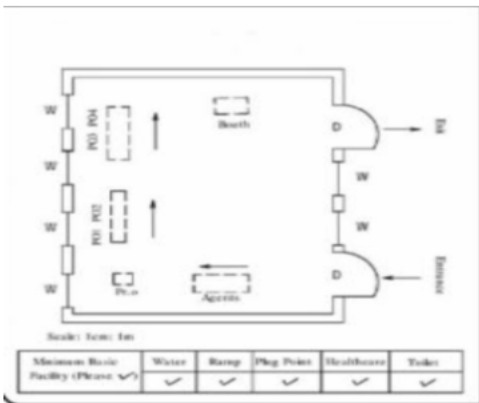

Google Map View

Polling Station Building Front View

Polling Station Front View

Cad View

Key MAP View

சட்டமன்றத் தொகுதியின் எண் மற்றும் பெயர் : 93-சேந்தமங்கலம் மற்றும் பெயர் : 1-வடவத்தூர் (வ.கி) மற்றும் (ஊ), ஜம்புமடை (வார்டு 3)