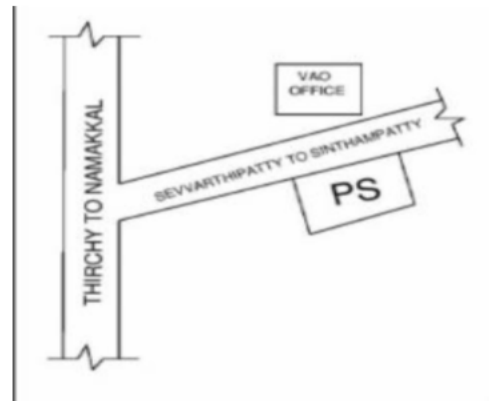

3. வாக்குச் சாவடியின் விவரங்கள்

<p>வாக்குச் சாவடியின் எண் மற்றும் பெயர் : 282 - அரசு மேல்நிலைப் பள்ளி செவிந்திப்பட்டி - 621215</p> <p>வாக்குச் சாவடியின் முகவரி : வடக்கு பார்த்த தாரசுக் கட்டிடத்தின் மேற்கு பகுதி</p>	<p>வாக்குச் சாவடியின் வகைப்பாடு (ஆண்/பெண்/பொது)</p> <p>துணை வாக்குச் சாவடிகளின் எண்ணிக்கை :</p>	<p>பொது</p> <p style="font-size: 24px;">0</p>
--	---	---

4. வாக்காளர்களின் எண்ணிக்கை

தொடங்கும் வரிசை எண்	முடியும் வரிசை எண்.	நிகர வாக்காளர்களின் எண்ணிக்கை			
		ஆண்	பெண்	மூன்றாம் பாலினம்	மொத்தம்
1	720	336	361	0	697

கையொப்பம்

Nazri Naksha

Google Map View

Polling Station Building Front View

Polling Station Front View

Cad View

Key MAP View

சட்டமன்றத் தொகுதியின் எண் மற்றும் பெயர் : 93-சேந்தமங்கலம் மற்றும் பெயர் : 93-சேந்தமங்கலம் பிரிவு எண் மற்றும் பெயர் 1-செவிந்திப்பட்டி (வ.கி) மற்றும் (ஊ), வடக்குதெரு வார்டு 1