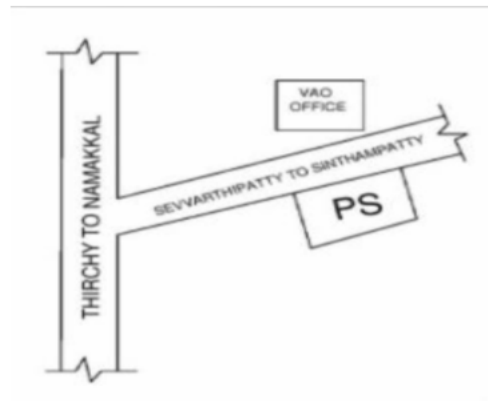

3. வாக்குச் சாவடியின் விவரங்கள்

வாக்குச் சாவடியின் எண் மற்றும் பெயர் : 283 - அரசு மேல்நிலைப் பள்ளி செவிந்திப்பட்டி - 621215 வாக்குச் சாவடியின் முகவரி : வடக்கு பார்த்த தாரசுக் கட்டிடத்தின் கிழக்கு பகுதி	வாக்குச் சாவடியின் வகைப்பாடு (ஆண்/பெண்/பொது) துணை வாக்குச் சாவடிகளின் எண்ணிக்கை :	பொது 0
--	--	---------------

4. வாக்காளர்களின் எண்ணிக்கை

தொடங்கும் வரிசை எண்	முடியும் வரிசை எண்.	நிகர வாக்காளர்களின் எண்ணிக்கை			
		ஆண்	பெண்	மூன்றாம் பாலினம்	மொத்தம்
1	633	306	324	0	630

கையொப்பம்

Nazri Naksha

Google Map View

Polling Station Building Front View

Polling Station Front View

Cad View

Key MAP View

சட்டமன்றத் தொகுதியின் எண் மற்றும் பெயர் : 93-சேந்தமங்கலம் மற்றும் பெயர் : 1-செவிந்திப்பட்டி (வ.கி) மற்றும் (ஊ), ஒத்தக்கடைவீதி வார்டு 2 பிரிவு எண் மற்றும் பெயர்