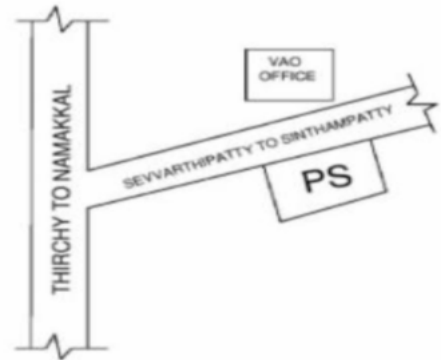

Key MAP View