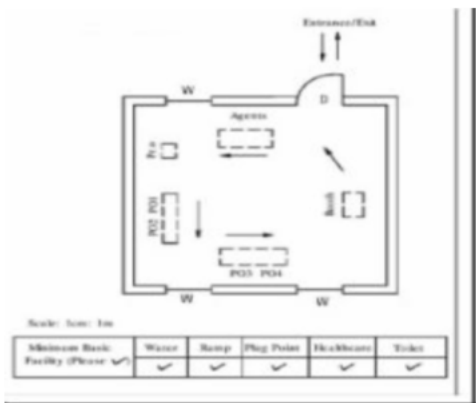

Google Map View

Polling Station Building Front View

Polling Station Front View

Cad View

Key MAP View

1 பெயர் : பாலசுப்ரமணியம் தந்தை பெயர்: பொத்தன் வீட்டு எண் : 4-9A வயது : 38 பாலினம் : ஆண்	ZWI0324350 Photo is available	2 பெயர் : வரதராஜன் தந்தை பெயர்: கந்தசாமி வீட்டு எண் : 4-19A வயது : 39 பாலினம் : ஆண்	ZWI0102806 Photo is available	3 பெயர் : சித்ரா கணவர் பெயர்: ராஜா வீட்டு எண் : 4-28 வயது : 35 பாலினம் : பெண்	ZWI2006567 Photo is available
4 பெயர் : அன்பழகன் தந்தை பெயர்: செல்வராஜ் வீட்டு எண் : 4-46 வயது : 31 பாலினம் : ஆண்	ZWI0858811 Photo is available	5 பெயர் : ரோஜா கணவர் பெயர்: கண்ணுசாமி வீட்டு எண் : 4-64 வயது : 31 பாலினம் : பெண்	ZWI0716712 Photo is available	6 பெயர் : கண்ணன் தந்தை பெயர்: அர்ச்சுணன் வீட்டு எண் : 4-68 வயது : 38 பாலினம் : ஆண்	ZWI0324566 Photo is available
7 பெயர் : தீபா கணவர் பெயர்: பாலசுப்ரமணியன் வீட்டு எண் : 4/68 வயது : 28 பாலினம் : பெண்	ZWI1886993 Photo is available	8 பெயர் : நாகம்மாள் கணவர் பெயர்: கெப்பன் வீட்டு எண் : 4-70 வயது : 71 பாலினம் : பெண்	ZWI1676774 Photo is available	9 பெயர் : கண்ணன் தந்தை பெயர்: கெப்பன் வீட்டு எண் : 4/70 வயது : 50 பாலினம் : ஆண்	ZWI1676790 Photo is available
#2 10 பெயர் : ஜானகி கனகராஜ் கணவர் பெயர்: கனகராஜ் வீட்டு எண் : 4-70 வயது : 47 பாலினம் : பெண்	GBD3767829 Photo is available	11 பெயர் : பிரவீன்குமார் தந்தை பெயர்: கண்ணன் வீட்டு எண் : 4-70 வயது : 22 பாலினம் : ஆண்	ZWI2037232 Photo is available	12 பெயர் : மதுமிதா தந்தை பெயர்: கனகராஜ் வீட்டு எண் : 4-70ஏ வயது : 26 பாலினம் : பெண்	ZWI1070085 Photo is available
# 13 பெயர் : நீலாம்பிகா முருகன் கணவர் பெயர்: முருகன் வீட்டு எண் : 4-71 வயது : 70 பாலினம் : பெண்	ZWI1676816 Photo is available	14 பெயர் : ராம்குமார் தந்தை பெயர்: முருகன் வீட்டு எண் : 4-71 வயது : 46 பாலினம் : ஆண்	GBD2061059 Photo is available	15 பெயர் : தேவி கணவர் பெயர்: சதாகர் வீட்டு எண் : 4-71 வயது : 42 பாலினம் : பெண்	ZWI0625970 Photo is available
16 பெயர் : கந்தசாமி தந்தை பெயர்: பழனி கவுண்டர் வீட்டு எண் : 4-72 வயது : 68 பாலினம் : ஆண்	ZWI1676824 Photo is available	17 பெயர் : விஜயா கணவர் பெயர்: கந்தசாமி வீட்டு எண் : 4-72 வயது : 63 பாலினம் : பெண்	ZWI1676832 Photo is available	18 பெயர் : நாகராஜன் தந்தை பெயர்: கந்தசாமி வீட்டு எண் : 4-72 வயது : 43 பாலினம் : ஆண்	GBD2949071 Photo is available
19 பெயர் : அண்ணலட்சுமி கணவர் பெயர்: பழனிசாமி வீட்டு எண் : 4-75 வயது : 71 பாலினம் : பெண்	ZWI1676857 Photo is available	20 பெயர் : வெங்கடேஸ்வரன் தந்தை பெயர்: சிவகண்ணன் வீட்டு எண் : 4-75 வயது : 25 பாலினம் : ஆண்	ZWI1960608 Photo is available	21 பெயர் : பொம்மம்மாள் தந்தை பெயர்: தலமநாயக்கர் வீட்டு எண் : 4-76 வயது : 80 பாலினம் : பெண்	ZWI1676865 Photo is available
22 பெயர் : சிவகண்ணன் தந்தை பெயர்: தலமநாயக்கர் வீட்டு எண் : 4-76 வயது : 47 பாலினம் : ஆண்	GBD2949089 Photo is available	23 பெயர் : பரமசிவம் தந்தை பெயர்: தலமநாயக்கர் வீட்டு எண் : 4-76 வயது : 45 பாலினம் : ஆண்	GBD2949980 Photo is available	24 பெயர் : செல்வராணி கணவர் பெயர்: சிவகண்ணன் வீட்டு எண் : 4-76 வயது : 44 பாலினம் : பெண்	GBD2949972 Photo is available
25 பெயர் : சந்தோஷ் தந்தை பெயர்: பழனிசாமி வீட்டு எண் : 4-76 வயது : 23 பாலினம் : ஆண்	ZWI1960848 Photo is available	26 பெயர் : தனபால் தந்தை பெயர்: குப்பக்கவுண்டர் வீட்டு எண் : 4-80 வயது : 60 பாலினம் : ஆண்	ZWI1676881 Photo is available	27 பெயர் : சரோசா கணவர் பெயர்: தனபால் வீட்டு எண் : 4-80 வயது : 54 பாலினம் : பெண்	ZWI1676899 Photo is available
28 பெயர் : ராஜா தந்தை பெயர்: குப்பன் வீட்டு எண் : 4-80I வயது : 66 பாலினம் : ஆண்	ZWI1676907 Photo is available	29 பெயர் : பூஷ்பராணி கணவர் பெயர்: ராசு வீட்டு எண் : 4-80I வயது : 58 பாலினம் : பெண்	ZWI1676915 Photo is available	30 பெயர் : சோலையம்மாள் கணவர் பெயர்: வள்ளாலன் வீட்டு எண் : 4-82 வயது : 68 பாலினம் : பெண்	ZWI1676923 Photo is available