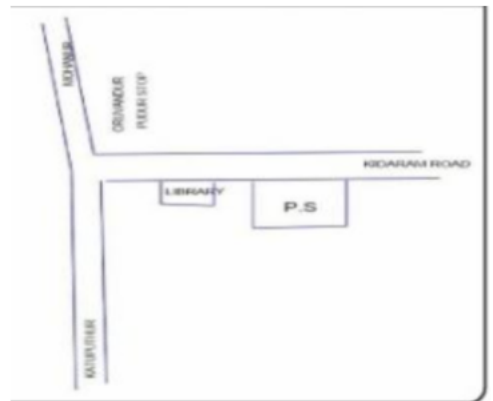

Key MAP View