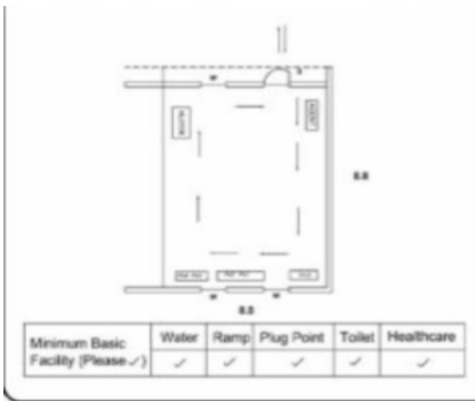

Google Map View

Polling Station Building Front View

Polling Station Front View

Cad View

Key MAP View

1 பெயர் : சூர்யா தந்தை பெயர்: குன்னிமரத்தான் வீட்டு எண் : 1-1 வயது : 25 பாலினம் : ஆண்	ZWI1093889	Photo is available	2 பெயர் : சௌந்தர்யா கணவர் பெயர்: தாபு வீட்டு எண் : 1/1 வயது : 25 பாலினம் : பெண்	ZWI1126812	Photo is available	3 பெயர் : லோகேஸ்வரன் க ச தந்தை பெயர்: கருணாநிதி மா வீட்டு எண் : 1/79 B, வயது : 21 பாலினம் : ஆண்	ZWI2105625	Photo is available
4 பெயர் : முத்துலட்சுமி கணவர் பெயர்: பழனிசாமி வீட்டு எண் : 1-126 வயது : 66 பாலினம் : பெண்	ZWI0626879	Photo is available	5 பெயர் : சாந்தி கணவர் பெயர்: மனோகரன் வீட்டு எண் : 1-126 வயது : 42 பாலினம் : பெண்	ZWI0626861	Photo is available	6 பெயர் : ஹரிஹரன் தந்தை பெயர்: பாலசுப்ரமணியம் வீட்டு எண் : 1-145 வயது : 26 பாலினம் : ஆண்	ZWI1074509	Photo is available
7 பெயர் : கீர்த்தனா தந்தை பெயர்: பெரியசாமி வீட்டு எண் : 1/176ஏ வயது : 26 பாலினம் : பெண்	ZWI1122381	Photo is available	8 பெயர் : கவிதா கணவர் பெயர்: முத்துசாமி வீட்டு எண் : 2/85 வயது : 29 பாலினம் : பெண்	ZWI1934959	Photo is available	9 பெயர் : குமாரவேல் தந்தை பெயர்: மாணிக்கம் பிள்ளை வீட்டு எண் : 2/259-ஏ வயது : 68 பாலினம் : ஆண்	ZWI1119494	Photo is available
10 பெயர் : ராஜலட்சுமி கணவர் பெயர்: குமாரவேல் வீட்டு எண் : 2/259-A வயது : 63 பாலினம் : பெண்	ZWI1119502	Photo is available	11 பெயர் : திலகேஷ்கண்ணா தந்தை பெயர்: குமாரவேல் வீட்டு எண் : 2/259-ஏ வயது : 46 பாலினம் : ஆண்	GBD1709997	Photo is available	12 பெயர் : கவிதா தந்தை பெயர்: ராஜா வீட்டு எண் : 2-261-B வயது : 40 பாலினம் : பெண்	ZWI0639500	Photo is available
13 பெயர் : பழனிவேல் தந்தை பெயர்: முத்துசாமி வீட்டு எண் : 2-273 வயது : 42 பாலினம் : ஆண்	ZWI0431692	Photo is available	14 பெயர் : கௌரி கணவர் பெயர்: குழந்தைவேல் வீட்டு எண் : 3-4 வயது : 49 பாலினம் : பெண்	ZWI0800920	Photo is available	15 பெயர் : அறிவழகன் தந்தை பெயர்: பொன்னன் வீட்டு எண் : 3-5-9 வயது : 47 பாலினம் : ஆண்	ZWI0714949	Photo is available
16 பெயர் : கவின்குமார் தந்தை பெயர்: மனோகரன் வீட்டு எண் : 3-8 வயது : 30 பாலினம் : ஆண்	ZWI0715029	Photo is available	17 பெயர் : சுப்ரமணியன் தந்தை பெயர்: கமரன் வீட்டு எண் : 3-10 வயது : 64 பாலினம் : ஆண்	GBD1729110	Photo is available	18 பெயர் : விஜயகுமார் தந்தை பெயர்: லோகநாதன் வீட்டு எண் : 3-23A வயது : 31 பாலினம் : ஆண்	ZWI0714881	Photo is available
19 பெயர் : சந்திரபோஸ் தந்தை பெயர்: நல்லியண்ணகவுண்டர் வீட்டு எண் : 3-33 வயது : 59 பாலினம் : ஆண்	GBD2768034	Photo is available	20 பெயர் : மரகதம் தந்தை பெயர்: சந்திரபோஸ் வீட்டு எண் : 3-33 வயது : 47 பாலினம் : பெண்	GBD2767713	Photo is available	21 பெயர் : பழனிப்பன் தந்தை பெயர்: பூசாரிவேளாளர் வீட்டு எண் : 3-42 வயது : 74 பாலினம் : ஆண்	ZWI0366245	Photo is available
22 பெயர் : அனுராதா கணவர் பெயர்: மணி வீட்டு எண் : 3-42 வயது : 42 பாலினம் : பெண்	ZWI0366658	Photo is available	23 பெயர் : சௌந்தர்யா தந்தை பெயர்: மணி வீட்டு எண் : 3-42 வயது : 23 பாலினம் : பெண்	ZWI2010676	Photo is available	24 பெயர் : கவின்குமார் தந்தை பெயர்: மனோகரன் வீட்டு எண் : 3-42 வயது : 22 பாலினம் : ஆண்	ZWI2035095	Photo is available
25 பெயர் : பிரீத்தி ம தந்தை பெயர்: மணி வீட்டு எண் : 3/42 வயது : 20 பாலினம் : பெண்	ZWI2153484	Photo is available	26 பெயர் : விஷ்ணு ம தாயின் பெயர்: சாந்தி வீட்டு எண் : 3/42 வயது : 20 பாலினம் : ஆண்	ZWI2154193	Photo is available	27 பெயர் : தனலட்சுமி ம தாயின் பெயர்: அனுராதா வீட்டு எண் : 3/42 வயது : 19 பாலினம் : பெண்	ZWI2212348	Photo is available
28 பெயர் : அமுதா கணவர் பெயர்: அருணாசலம் வீட்டு எண் : 3-42A வயது : 50 பாலினம் : பெண்	ZWI0366237	Photo is available	29 பெயர் : சூர்யா தந்தை பெயர்: அருணாசலம் வீட்டு எண் : 3-42ஏ வயது : 26 பாலினம் : ஆண்	ZWI1051861	Photo is available	30 பெயர் : சுகன்யா தந்தை பெயர்: அருணாசலம் வீட்டு எண் : 3-42ஏ வயது : 26 பாலினம் : பெண்	ZWI1051895	Photo is available