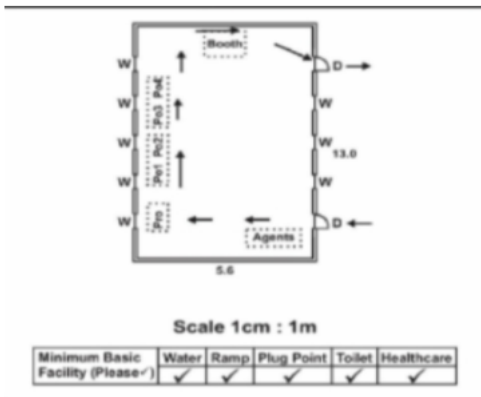

Google Map View

Polling Station Building Front View

Polling Station Front View

Cad View

Key MAP View

1 பெயர் : முத்தாயி கணவர் பெயர்: ரங்கசாமி வீட்டு எண் : 1 வயது : 70 பாலினம் : பெண்	ZWI0443440 Photo is available	2 பெயர் : தனபாக்கியம் தந்தை பெயர்: குப்புரங்கன் வீட்டு எண் : 1 வயது : 62 பாலினம் : பெண்	ZWI0562033 Photo is available	3 பெயர் : ஆனந்தி கணவர் பெயர்: பூபதி வீட்டு எண் : 1 வயது : 58 பாலினம் : பெண்	ZWI0443432 Photo is available
4 பெயர் : பாலாஜி தந்தை பெயர்: சுப்ரமணி வீட்டு எண் : 1 வயது : 39 பாலினம் : ஆண்	ZWI0443259 Photo is available	5 பெயர் : ரம்யா கணவர் பெயர்: பாலாஜி வீட்டு எண் : 1 வயது : 39 பாலினம் : பெண்	ZWI0443390 Photo is available	6 பெயர் : ஷர்மிளா கணவர் பெயர்: நாரமுசுமது வீட்டு எண் : 1 வயது : 35 பாலினம் : பெண்	ZWI0443481 Photo is available
7 பெயர் : வளர்மதி கணவர் பெயர்: மணிகண்டன் வீட்டு எண் : 1 வயது : 33 பாலினம் : பெண்	ZWI0443341 Photo is available	8 பெயர் : ஜெயபால் தந்தை பெயர்: இராமசாமிபிள்ளை வீட்டு எண் : 2 வயது : 76 பாலினம் : ஆண்	FQV1615046 Photo is available	9 பெயர் : மகேஸ்வரி கணவர் பெயர்: ஜெயபால் வீட்டு எண் : 2 வயது : 61 பாலினம் : பெண்	ZWI1192046 Photo is available
10 பெயர் : ஜெயராஜ் தந்தை பெயர்: ஜெயபால் வீட்டு எண் : 2 வயது : 39 பாலினம் : ஆண்	FQV2779627 Photo is available	11 பெயர் : வள்ளி கணவர் பெயர்: ஜெயராஜ் வீட்டு எண் : 2 வயது : 35 பாலினம் : பெண்	ZWI0562041 Photo is available	12 பெயர் : சசிக்குமார் தந்தை பெயர்: சுந்தரம்பிள்ளை வீட்டு எண் : 2 வயது : 34 பாலினம் : ஆண்	ZWI0287839 Photo is available
S 13 பெயர் : செளந்தர்யா சந்திரன் தந்தை பெயர்: சந்திரன் வீட்டு எண் : 2/9 வயது : 27 பாலினம் : பெண்	ZWI2014470 Photo is available	14 பெயர் : உதயகுமார் தந்தை பெயர்: ராஜாப்பிள்ளை வீட்டு எண் : 4 வயது : 64 பாலினம் : ஆண்	ZWI0274472 Photo is available	15 பெயர் : தமிழரசி கணவர் பெயர்: உதயகுமார் வீட்டு எண் : 4 வயது : 61 பாலினம் : பெண்	ZWI0274480 Photo is available
16 பெயர் : சீனிவாசன் தந்தை பெயர்: சுப்பையா வீட்டு எண் : 4 வயது : 47 பாலினம் : ஆண்	ZWI0725754 Photo is available	17 பெயர் : அகிலாண்டீஸ்வரி கணவர் பெயர்: சீனிவாசன் வீட்டு எண் : 4 வயது : 38 பாலினம் : பெண்	ZWI0725762 Photo is available	18 பெயர் : சந்திரா கணவர் பெயர்: முருகானந்தம் வீட்டு எண் : 5 வயது : 43 பாலினம் : பெண்	ZWI0287912 Photo is available
19 பெயர் : கோபிகா தந்தை பெயர்: முருகன் வீட்டு எண் : 5 வயது : 23 பாலினம் : பெண்	ZWI2014462 Photo is available	20 பெயர் : அபிநயா தந்தை பெயர்: முருகன் வீட்டு எண் : 5 வயது : 20 பாலினம் : பெண்	ZWI2138873 Photo is available	21 பெயர் : வர்ஷினி தந்தை பெயர்: முருகன் வீட்டு எண் : 5/A வயது : 25 பாலினம் : பெண்	ZWI1873504 Photo is available
22 பெயர் : விஸ்வலிங்கம் ரா தந்தை பெயர்: ராமசாமி வீட்டு எண் : 8ஏ/21 வயது : 68 பாலினம் : ஆண்	ZWI1192301 Photo is available	23 பெயர் : வினிதா பூர் வி தந்தை பெயர்: விஸ்வலிங்கம் வீட்டு எண் : 8ஏ/21 வயது : 32 பாலினம் : பெண்	ZWI2173599 Photo is available	24 பெயர் : விக்னேஷ் தந்தை பெயர்: பூபதி வீட்டு எண் : 8A/125 வயது : 25 பாலினம் : ஆண்	ZWI1113810 Photo is available
25 பெயர் : சந்திரன் தந்தை பெயர்: மாணிக்கம்பிள்ளை வீட்டு எண் : 9 வயது : 56 பாலினம் : ஆண்	ZWI1192087 Photo is available	26 பெயர் : திலகம் கணவர் பெயர்: சந்திரன் வீட்டு எண் : 9 வயது : 50 பாலினம் : பெண்	ZWI1192111 Photo is available	27 பெயர் : சந்திரசேகர் தந்தை பெயர்: மணி வீட்டு எண் : 9-14/188-B வயது : 41 பாலினம் : ஆண்	ZWI1083989 Photo is available
28 பெயர் : முருகன் தந்தை பெயர்: மாணிக்கம் வீட்டு எண் : 10 வயது : 59 பாலினம் : ஆண்	ZWI0407726 Photo is available	29 பெயர் : பிரபாத் தந்தை பெயர்: வையாபுரி வீட்டு எண் : 10 வயது : 30 பாலினம் : ஆண்	ZWI0774869 Photo is available	30 பெயர் : கார்த்திகா தந்தை பெயர்: முருகன் வீட்டு எண் : 10 வயது : 30 பாலினம் : பெண்	ZWI0774877 Photo is available