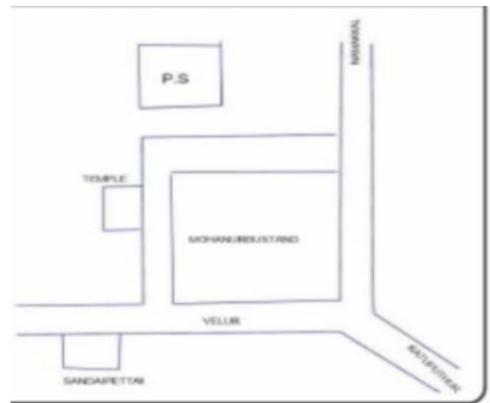

**3. வாக்குச் சாவடியின் விவரங்கள்**

வாக்குச் சாவடியின் எண் மற்றும் பெயர் : 290 - அரசு மேல்நிலைப் பள்ளி வலையப்பட்டி - 637020	<b>வாக்குச் சாவடியின் வகைப்பாடு (ஆண்/பெண்/பொது)</b>	பொது
வாக்குச் சாவடியின் முகவரி : வடக்கு பார்த்த தாரசுக் கட்டிடத்தின் கிழக்கு பகுதி	<b>துணை வாக்குச் சாவடிகளின் எண்ணிக்கை :</b>	0

**4. வாக்காளர்களின் எண்ணிக்கை**

தொடங்கும் வரிசை எண்	முடியும் வரிசை எண்.	நிகர வாக்காளர்களின் எண்ணிக்கை			
		ஆண்	பெண்	மூன்றாம் பாலினம்	மொத்தம்
1	1131	547	572	1	1120

கையொப்பம்

Nazri Naksha

Google Map View

Polling Station Building Front View

Polling Station Front View

Cad View

Key MAP View

சட்டமன்றத் தொகுதியின் எண் மற்றும் பெயர் : 93-சேந்தமங்கலம் மற்றும் பெயர் : 1-வலையப்பட்டி (வ.கி) மற்றும் (ஊ), ரெட்டையாப்பட்டி வார்டு 4 பிரிவு எண் மற்றும் பெயர்