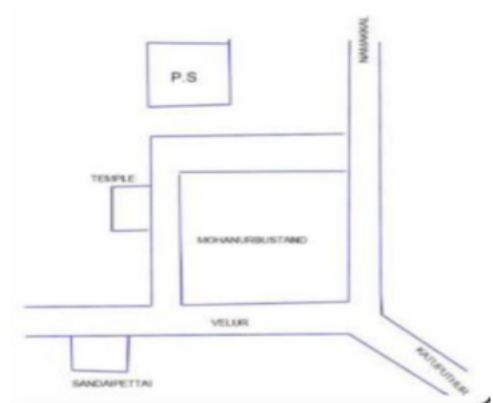

4. வாக்காளர்களின் எண்ணிக்கை

தொடங்கும் வரிசை எண்	முடியும் வரிசை எண்.	நிகர வாக்காளர்களின் எண்ணிக்கை			
		ஆண்	பெண்	மூன்றாம் பாலினம்	மொத்தம்
1	593	286	305	0	591

கையொப்பம்

Nazri Naksha

Google Map View

Polling Station Building Front View

Polling Station Front View

Cad View

Key MAP View

சட்டமன்றத் தொகுதியின் எண் மற்றும் பெயர் : 93-சேந்தமங்கலம் மற்றும் பெயர் : 93-சேந்தமங்கலம் பிரிவு எண் மற்றும் பெயர் 1-வளையப்பட்டி (வ.கி) மற்றும் (ஊ), குரும்பப்பட்டி வார்டு 6