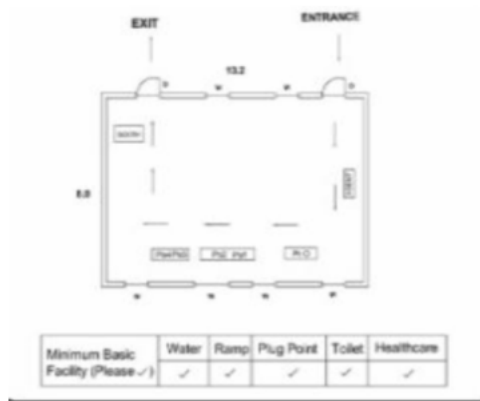

கையொப்பம்

Nazri Naksha

Google Map View

Polling Station Building Front View

Polling Station Front View

Cad View

Key MAP View

சட்டமன்றத் தொகுதியின் எண் மற்றும் பெயர் : 93-சேந்தமங்கலம் மற்றும் பெயர் : 1-புதுப்பட்டி(வ.கி) மற்றும் (ஊ), லத்துவாடி ரோடு வார்டு-1 பிரிவு எண் மற்றும் பெயர்