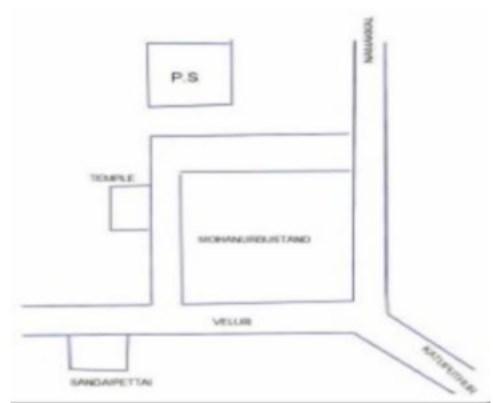

ELEVATION

Polling Station Front View

Cad View

Key MAP View

சட்டமன்றத் தொகுதியின் எண் மற்றும் பெயர் : 93-சேந்தமங்கலம் மற்றும் பெயர் : 1-புதுப்பட்டி(வ.கி) மற்றும் (ஊ), கீழராஜவீதி வார்டு-3 பிரிவு எண் மற்றும் பெயர்