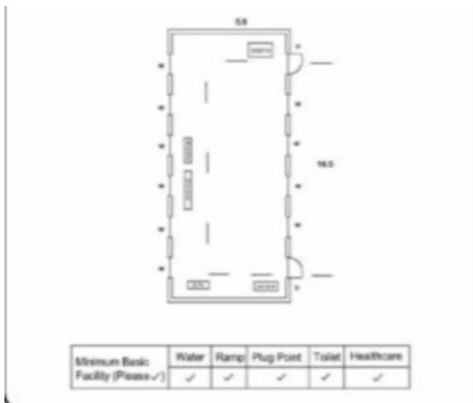

Google Map View

Polling Station Building Front View

Polling Station Front View

Cad View

Key MAP View

1 பெயர் : ஜெயராமன் தந்தை பெயர்: ஆதிசிவம் வீட்டு எண் : 1-20-5 வயது : 34 பாலினம் : ஆண்	ZWI0547695 Photo is available	2 பெயர் : நிரஞ்சனா கணவர் பெயர்: தமிழ்செல்வன் வீட்டு எண் : 1-20A வயது : 36 பாலினம் : பெண்	ZWI0547687 Photo is available	3 பெயர் : கலைச்செல்வி கணவர் பெயர்: தங்கேஸ்வரன் வீட்டு எண் : 1/205 வயது : 54 பாலினம் : பெண்	GBD3824935 Photo is available
4 பெயர் : விஜயகுமார் தந்தை பெயர்: தங்கேஸ்வரன் வீட்டு எண் : 1/205 வயது : 32 பாலினம் : ஆண்	ZWI0547828 Photo is available	5 பெயர் : கௌசிகன் தந்தை பெயர்: அய்யனார் வீட்டு எண் : 1/206/2 வயது : 22 பாலினம் : ஆண்	ZWI2086437 Photo is available	6 பெயர் : மதன்குமார் தந்தை பெயர்: தங்கேஸ்வரன் வீட்டு எண் : 1/216-1 வயது : 34 பாலினம் : ஆண்	ZWI0329540 Photo is available
7 பெயர் : கனிமொழி தந்தை பெயர்: கணேசமூர்த்தி வீட்டு எண் : 1/216-1 வயது : 31 பாலினம் : பெண்	ZWI2077550 Photo is available	8 பெயர் : தங்கம் கணவர் பெயர்: ராஜா வீட்டு எண் : 1-220-4 வயது : 43 பாலினம் : பெண்	ZWI0630186 Photo is available	9 பெயர் : பழனிசாமி தந்தை பெயர்: பெருமாள் வீட்டு எண் : 2 வயது : 39 பாலினம் : ஆண்	ZWI0630194 Photo is available
10 பெயர் : கலைச்செல்வன் தந்தை பெயர்: சுப்ரமணியமன் வீட்டு எண் : 4-137 வயது : 29 பாலினம் : ஆண்	ZWI0825513 Photo is available	11 பெயர் : கார்த்திக் தந்தை பெயர்: வேலாயுதம் வீட்டு எண் : 4-424A வயது : 32 பாலினம் : ஆண்	ZWI0630293 Photo is available	12 பெயர் : ரேணுகா கணவர் பெயர்: வெங்கடேசன் வீட்டு எண் : 5-93 வயது : 31 பாலினம் : பெண்	ZWI1016997 Photo is available
13 பெயர் : சத்யப்பிரியா கணவர் பெயர்: சந்தானகிருஷ்ணன் வீட்டு எண் : 5-261 வயது : 33 பாலினம் : பெண்	ZWI0639658 Photo is available	14 பெயர் : இந்துஜா தந்தை பெயர்: வேணுகோபால் வீட்டு எண் : 6-1 வயது : 31 பாலினம் : பெண்	ZWI0765800 Photo is available	15 பெயர் : துரைசாமி தந்தை பெயர்: ராமன் வீட்டு எண் : 6-6A வயது : 57 பாலினம் : ஆண்	ZWI1017029 Photo is available
16 பெயர் : ராஜா தந்தை பெயர்: துரைசாமி வீட்டு எண் : 6-6A வயது : 32 பாலினம் : ஆண்	ZWI1017003 Photo is available	17 பெயர் : முத்துலட்சுமி கணவர் பெயர்: செந்தில் குமார் வீட்டு எண் : 6-21 வயது : 37 பாலினம் : பெண்	ZWI0630202 Photo is available	18 பெயர் : ராகவி கணவர் பெயர்: மோகன்ராஜ் வீட்டு எண் : 6-37 வயது : 29 பாலினம் : பெண்	ZWI0903328 Photo is available
19 பெயர் : மணிகண்டன் தந்தை பெயர்: ரங்கசாமி வீட்டு எண் : 6-38 வயது : 30 பாலினம் : ஆண்	ZWI0709766 Photo is available	20 பெயர் : மணிகண்டன் தந்தை பெயர்: குமாரசாமி வீட்டு எண் : 6-41 வயது : 33 பாலினம் : ஆண்	ZWI0630228 Photo is available	21 பெயர் : சசிகலா தந்தை பெயர்: கருப்பையா வீட்டு எண் : 6-52 வயது : 33 பாலினம் : பெண்	ZWI0547885 Photo is available
22 பெயர் : ராகுல் தந்தை பெயர்: ராஜமாணிக்கம் வீட்டு எண் : 6-55 வயது : 29 பாலினம் : ஆண்	ZWI1004043 Photo is available	23 பெயர் : வெங்கடேஷ் தந்தை பெயர்: பழனிசாமி வீட்டு எண் : 6-65A வயது : 31 பாலினம் : ஆண்	ZWI0630285 Photo is available	24 பெயர் : பாலாஜி தந்தை பெயர்: விஸ்வநாதன் வீட்டு எண் : 6-73 வயது : 33 பாலினம் : ஆண்	ZWI0547661 Photo is available
25 பெயர் : விக்னேஷ் தந்தை பெயர்: அயிலாவது வீட்டு எண் : 6-81 வயது : 32 பாலினம் : ஆண்	ZWI0630236 Photo is available	26 பெயர் : லீலாவதி தந்தை பெயர்: நல்லதம்பி வீட்டு எண் : ன் வயது : 55 பாலினம் : பெண்	ZWI0765768 Photo is available	27 பெயர் : ரங்கசாமி தந்தை பெயர்: போத்த நாயக்கர் வீட்டு எண் : 6-90 வயது : 56 பாலினம் : ஆண்	ZWI0329516 Photo is available
28 பெயர் : மஞ்சளா கணவர் பெயர்: கந்தசாமி வீட்டு எண் : 6-93 வயது : 54 பாலினம் : பெண்	ZWI0547844 Photo is available	29 பெயர் : நரேஷ்குமார் தந்தை பெயர்: கந்தசாமி வீட்டு எண் : 6-93 வயது : 28 பாலினம் : ஆண்	ZWI0903278 Photo is available	30 பெயர் : ராஜ்குமார் தந்தை பெயர்: கந்தசாமி வீட்டு எண் : 6/93 வயது : 26 பாலினம் : ஆண்	ZWI1945807 Photo is available