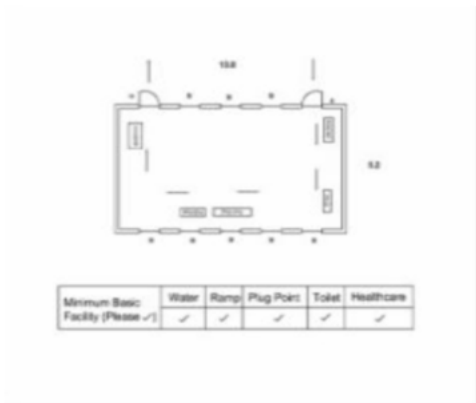

Google Map View

Polling Station Building Front View

Polling Station Front View

Cad View

Key MAP View

1 பெயர் : ஆண்டியம்மாள் தந்தை பெயர்: தம்மாநாயக்கர் வீட்டு எண் : 7/27 வயது : 33 பாலினம் : பெண் Photo is available ZWI2112795	2 பெயர் : தே கார்த்திக் தந்தை பெயர்: ர தேவராஜ் வீட்டு எண் : 7/50ஏ வயது : 24 பாலினம் : ஆண் Photo is available ZWI1999556	3 பெயர் : நல்லம்மாள் கணவர் பெயர்: தலமநாயக்கர் வீட்டு எண் : 7-99B வயது : 73 பாலினம் : பெண் Photo is available GBD3825023
4 பெயர் : ஜோதி கணவர் பெயர்: சுப்பிரமணி வீட்டு எண் : 7-102 வயது : 47 பாலினம் : பெண் Photo is available ZWI1752963	5 பெயர் : மசலாயம்மாள் கணவர் பெயர்: பழனிசாமி வீட்டு எண் : 7-104 வயது : 76 பாலினம் : பெண் Photo is available GBD3687407	6 பெயர் : நாகம்மாள் கணவர் பெயர்: நல்லுசாமி வீட்டு எண் : 7-104 வயது : 48 பாலினம் : பெண் Photo is available GBD3886413
7 பெயர் : சின்னம்மாள் கணவர் பெயர்: நாகராஜ் வீட்டு எண் : 7-104 வயது : 48 பாலினம் : பெண் Photo is available GBD3687423	8 பெயர் : சாந்தி கணவர் பெயர்: கொண்டப்பன் வீட்டு எண் : 7-104 வயது : 48 பாலினம் : பெண் Photo is available GBD3687431	9 பெயர் : சந்தியா கிருஷ்ணன் தந்தை பெயர்: கிருஷ்ணன் வீட்டு எண் : 7/113 வயது : 19 பாலினம் : பெண் Photo is available ZWI2234714
10 பெயர் : விஜயா கணவர் பெயர்: ரங்கசாமி வீட்டு எண் : 7-123 வயது : 47 பாலினம் : பெண் Photo is available ZWI1752989	11 பெயர் : சிவகுமார் தந்தை பெயர்: பழனிசாமி வீட்டு எண் : 7-134 வயது : 47 பாலினம் : ஆண் Photo is available GBD1709252	12 பெயர் : கோகிலா தந்தை பெயர்: முனியாண்டி வீட்டு எண் : 7/155 வயது : 25 பாலினம் : பெண் Photo is available NPZ2014215
13 பெயர் : திவ்யா தந்தை பெயர்: தேவராஜ் வீட்டு எண் : 7/203 வயது : 30 பாலினம் : பெண் Photo is available ZWI1092154	14 பெயர் : பாப்பாத்தி கணவர் பெயர்: செல்லகண்ணு வீட்டு எண் : 7-209 வயது : 54 பாலினம் : பெண் Photo is available GBD3825049	