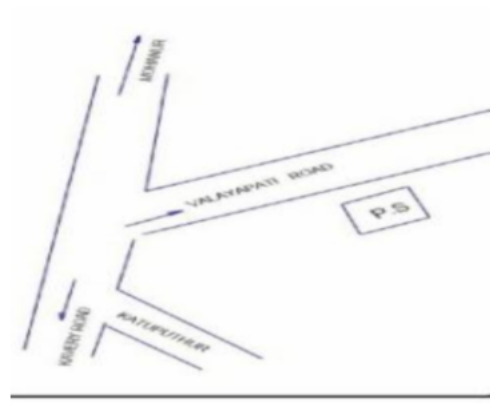

Google Map View

Polling Station Building Front View

Polling Station Front View

Cad View

Key MAP View

1 பெயர் : ஆண்டியம்மாள் தந்தை பெயர்: தம்மாநாயக்கர் வீட்டு எண் : 7/27 வயது : 33 பாலினம் : பெண் Photo is available ZWI2112795	2 பெயர் : தே கார்த்திக் தந்தை பெயர்: ர தேவராஜ் வீட்டு எண் : 7/50ஏ வயது : 24 பாலினம் : ஆண் Photo is available ZWI1999556	3 பெயர் : நல்லம்மாள் கணவர் பெயர்: தலமநாயக்கர் வீட்டு எண் : 7-99B வயது : 73 பாலினம் : பெண் Photo is available GBD3825023
4 பெயர் : ஜோதி கணவர் பெயர்: சுப்பிரமணி வீட்டு எண் : 7-102 வயது : 47 பாலினம் : பெண் Photo is available ZWI1752963	5 பெயர் : மசலாயம்மாள் கணவர் பெயர்: பழனிசாமி வீட்டு எண் : 7-104 வயது : 76 பாலினம் : பெண் Photo is available GBD3687407	6 பெயர் : நாகம்மாள் கணவர் பெயர்: நல்லுசாமி வீட்டு எண் : 7-104 வயது : 48 பாலினம் : பெண் Photo is available GBD3886413
7 பெயர் : சின்னம்மாள் கணவர் பெயர்: நாகராஜ் வீட்டு எண் : 7-104 வயது : 48 பாலினம் : பெண் Photo is available GBD3687423	8 பெயர் : சாந்தி கணவர் பெயர்: கொண்டப்பன் வீட்டு எண் : 7-104 வயது : 48 பாலினம் : பெண் Photo is available GBD3687431	9 பெயர் : சந்தியா கிருஷ்ணன் தந்தை பெயர்: கிருஷ்ணன் வீட்டு எண் : 7/113 வயது : 19 பாலினம் : பெண் Photo is available ZWI2234714
10 பெயர் : விஜயா கணவர் பெயர்: ரங்கசாமி வீட்டு எண் : 7-123 வயது : 47 பாலினம் : பெண் Photo is available ZWI1752989	11 பெயர் : சிவகுமார் தந்தை பெயர்: பழனிசாமி வீட்டு எண் : 7-134 வயது : 47 பாலினம் : ஆண் Photo is available GBD1709252	12 பெயர் : கோகிலா தந்தை பெயர்: முனியாண்டி வீட்டு எண் : 7/155 வயது : 25 பாலினம் : பெண் Photo is available NPZ2014215
13 பெயர் : திவ்யா தந்தை பெயர்: தேவராஜ் வீட்டு எண் : 7/203 வயது : 30 பாலினம் : பெண் Photo is available ZWI1092154	14 பெயர் : பாப்பாத்தி கணவர் பெயர்: செல்லகண்ணு வீட்டு எண் : 7-209 வயது : 54 பாலினம் : பெண் Photo is available GBD3825049	