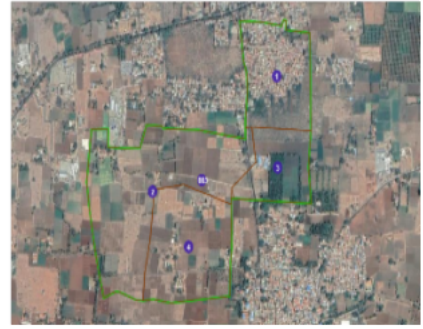

Google Map View