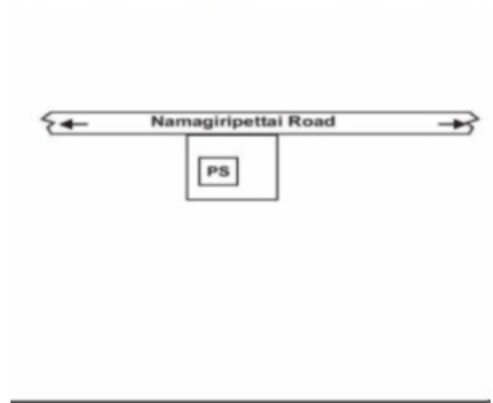

Google Map View

Polling Station Building Front View

Polling Station Front View

Cad View

Key MAP View

1 பெயர் : பெளர்ணகலா தாயின் பெயர் : லட்சுமி வீட்டு எண் : 01 வயது : 29 பாலினம் : பெண் Photo is available	ZWI1109073	2 பெயர் : பழனிவேல் தந்தை பெயர் : பெரியசாமிகவுண்டர் வீட்டு எண் : 1-1 வயது : 70 பாலினம் : ஆண் Photo is available	ZWI1133164	3 பெயர் : ஜெயம்மாள் கணவர் பெயர் : பழனிவேல் வீட்டு எண் : 1-1 வயது : 68 பாலினம் : பெண் Photo is available	ZWI1133172
4 பெயர் : சாமுண்டி தந்தை பெயர் : இராமசாமி வீட்டு எண் : 1-1 வயது : 54 பாலினம் : ஆண் Photo is available	ZWI0554626	5 பெயர் : ரமேஸ்குமார் தந்தை பெயர் : பழனிவேல் வீட்டு எண் : 1-1 வயது : 50 பாலினம் : ஆண் Photo is available	ZWI1133180	6 பெயர் : தமிழ்செல்வி கணவர் பெயர் : ரமேஸ்குமார் வீட்டு எண் : 1-1 வயது : 45 பாலினம் : பெண் Photo is available	FQV3116688
7 பெயர் : பூபதி தந்தை பெயர் : சாமுண்டி வீட்டு எண் : 1-1 வயது : 31 பாலினம் : ஆண் Photo is available	ZWI0554618	8 பெயர் : லோகநாதன் தந்தை பெயர் : சாமுண்டி வீட்டு எண் : 1-1 வயது : 28 பாலினம் : ஆண் Photo is available	ZWI0865998	9 பெயர் : சாந்தி கணவர் பெயர் : ராமசாமி வீட்டு எண் : 1-1A வயது : 62 பாலினம் : பெண் Photo is available	ZWI1133206
10 பெயர் : செங்கோட்டுவேல் தந்தை பெயர் : ராமசாமி வீட்டு எண் : 1-1A வயது : 42 பாலினம் : ஆண் Photo is available	FQV2366128	11 பெயர் : சிவஞானம் தந்தை பெயர் : ரத்தனசபாபதி வீட்டு எண் : 1-2 வயது : 77 பாலினம் : ஆண் Photo is available	ZWI1133214	12 பெயர் : லட்சுமி கணவர் பெயர் : சிவஞானம் வீட்டு எண் : 1-2 வயது : 72 பாலினம் : பெண் Photo is available	ZWI1133222
13 பெயர் : செல்வகுமார் தந்தை பெயர் : சிவஞானம் வீட்டு எண் : 1-2 வயது : 50 பாலினம் : ஆண் Photo is available	FQV3114410	14 பெயர் : சரண்யா கணவர் பெயர் : செல்வகுமார் வீட்டு எண் : 1-2 வயது : 40 பாலினம் : பெண் Photo is available	ZWI0554634	# 15 பெயர் : மணிவண்ணன் சண்முகம் தந்தை பெயர் : சண்முகம் வீட்டு எண் : 1-2B வயது : 41 பாலினம் : ஆண் Photo is available	ZWI0138834
16 பெயர் : சிவா தந்தை பெயர் : சண்முகம் வீட்டு எண் : 1-2B வயது : 36 பாலினம் : ஆண் Photo is available	ZWI0369256	17 பெயர் : மாலதி தந்தை பெயர் : மாதேஸ்வரன் வீட்டு எண் : 1-3 வயது : 26 பாலினம் : பெண் Photo is available	ZWI1078732	18 பெயர் : சிவக்குமார் தந்தை பெயர் : மாதேஸ்வரன் வீட்டு எண் : 1-3 வயது : 23 பாலினம் : ஆண் Photo is available	ZWI2011419
19 பெயர் : சிவ பிரசாத் ர தந்தை பெயர் : ரமேஸ்குமார் வீட்டு எண் : 1-3 வயது : 22 பாலினம் : ஆண் Photo is available	ZWI2052165	20 பெயர் : மாதேஸ்வரன் தந்தை பெயர் : தர்மலிங்கம் வீட்டு எண் : 1-3-1 வயது : 55 பாலினம் : ஆண் Photo is available	FQV2360261	21 பெயர் : நாகலட்சுமி கணவர் பெயர் : மாதேஸ்வரன் வீட்டு எண் : 1-3-1 வயது : 45 பாலினம் : பெண் Photo is available	FQV2360279
22 பெயர் : சண்முகம் தந்தை பெயர் : குப்புசாமிகவுண்டர் வீட்டு எண் : 1-3-3 வயது : 71 பாலினம் : ஆண் Photo is available	ZWI1133230	23 பெயர் : பழனியம்மாள் கணவர் பெயர் : சண்முகம் வீட்டு எண் : 1-3-3 வயது : 56 பாலினம் : பெண் Photo is available	ZWI1133248	24 பெயர் : செல்வி கணவர் பெயர் : விஸ்வநாதன் வீட்டு எண் : 1-3A வயது : 48 பாலினம் : பெண் Photo is available	ZWI0554667
25 பெயர் : சரவணன் தந்தை பெயர் : விஸ்வநாதன் வீட்டு எண் : 1-3A வயது : 37 பாலினம் : ஆண் Photo is available	ZWI0554683	26 பெயர் : குமார் தந்தை பெயர் : விஸ்வநாதன் வீட்டு எண் : 1-3A வயது : 36 பாலினம் : ஆண் Photo is available	ZWI0554675	27 பெயர் : கிருத்திகா தந்தை பெயர் : சின்னுசாமி வீட்டு எண் : 1/3B வயது : 34 பாலினம் : பெண் Photo is available	ZWI1106871
28 பெயர் : துரைசாமி தந்தை பெயர் : முத்து வீட்டு எண் : 1-4 வயது : 65 பாலினம் : ஆண் Photo is available	ZWI0554709	29 பெயர் : செளந்தர்யா ர கணவர் பெயர் : ரமேஷ் வீட்டு எண் : 1/4ஏ வயது : 32 பாலினம் : பெண் Photo is available	ZWI2192433	30 பெயர் : மணிகண்டன் தந்தை பெயர் : துரைசாமி வீட்டு எண் : 1-4ஏ வயது : 30 பாலினம் : ஆண் Photo is available	ZWI0769257