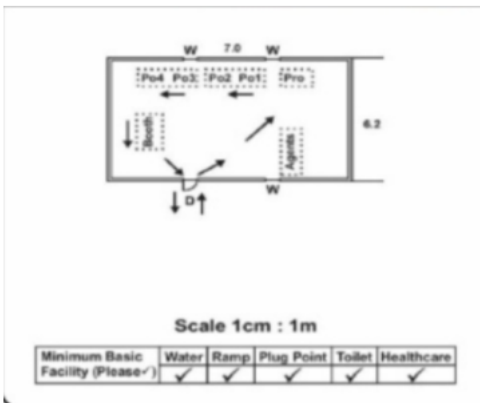

Google Map View

Polling Station Building Front View

Polling Station Front View

Cad View

Key MAP View

1 பெயர் : பெளர்ணகலா தாயின் பெயர் : லட்சுமி வீட்டு எண் : 01 வயது : 29 பாலினம் : பெண் Photo is available	ZWI1109073	2 பெயர் : பழனிவேல் தந்தை பெயர் : பெரியசாமிகவுண்டர் வீட்டு எண் : 1-1 வயது : 70 பாலினம் : ஆண் Photo is available	ZWI1133164	3 பெயர் : ஜெயம்மாள் கணவர் பெயர் : பழனிவேல் வீட்டு எண் : 1-1 வயது : 68 பாலினம் : பெண் Photo is available	ZWI1133172
4 பெயர் : சாமுண்டி தந்தை பெயர் : இராமசாமி வீட்டு எண் : 1-1 வயது : 54 பாலினம் : ஆண் Photo is available	ZWI0554626	5 பெயர் : ரமேஸ்குமார் தந்தை பெயர் : பழனிவேல் வீட்டு எண் : 1-1 வயது : 50 பாலினம் : ஆண் Photo is available	ZWI1133180	6 பெயர் : தமிழ்செல்வி கணவர் பெயர் : ரமேஸ்குமார் வீட்டு எண் : 1-1 வயது : 45 பாலினம் : பெண் Photo is available	FQV3116688
7 பெயர் : பூபதி தந்தை பெயர் : சாமுண்டி வீட்டு எண் : 1-1 வயது : 31 பாலினம் : ஆண் Photo is available	ZWI0554618	8 பெயர் : லோகநாதன் தந்தை பெயர் : சாமுண்டி வீட்டு எண் : 1-1 வயது : 28 பாலினம் : ஆண் Photo is available	ZWI0865998	9 பெயர் : சாந்தி கணவர் பெயர் : ராமசாமி வீட்டு எண் : 1-1A வயது : 62 பாலினம் : பெண் Photo is available	ZWI1133206
10 பெயர் : செங்கோட்டுவேல் தந்தை பெயர் : ராமசாமி வீட்டு எண் : 1-1A வயது : 42 பாலினம் : ஆண் Photo is available	FQV2366128	11 பெயர் : சிவஞானம் தந்தை பெயர் : ரத்தனசபாபதி வீட்டு எண் : 1-2 வயது : 77 பாலினம் : ஆண் Photo is available	ZWI1133214	12 பெயர் : லட்சுமி கணவர் பெயர் : சிவஞானம் வீட்டு எண் : 1-2 வயது : 72 பாலினம் : பெண் Photo is available	ZWI1133222
13 பெயர் : செல்வகுமார் தந்தை பெயர் : சிவஞானம் வீட்டு எண் : 1-2 வயது : 50 பாலினம் : ஆண் Photo is available	FQV3114410	14 பெயர் : சரண்யா கணவர் பெயர் : செல்வகுமார் வீட்டு எண் : 1-2 வயது : 40 பாலினம் : பெண் Photo is available	ZWI0554634	# 15 பெயர் : மணிவண்ணன் சண்முகம் தந்தை பெயர் : சண்முகம் வீட்டு எண் : 1-2B வயது : 41 பாலினம் : ஆண் Photo is available	ZWI0138834
16 பெயர் : சிவா தந்தை பெயர் : சண்முகம் வீட்டு எண் : 1-2B வயது : 36 பாலினம் : ஆண் Photo is available	ZWI0369256	17 பெயர் : மாலதி தந்தை பெயர் : மாதேஸ்வரன் வீட்டு எண் : 1-3 வயது : 26 பாலினம் : பெண் Photo is available	ZWI1078732	18 பெயர் : சிவக்குமார் தந்தை பெயர் : மாதேஸ்வரன் வீட்டு எண் : 1-3 வயது : 23 பாலினம் : ஆண் Photo is available	ZWI2011419
19 பெயர் : சிவ பிரசாத் ர தந்தை பெயர் : ரமேஸ்குமார் வீட்டு எண் : 1-3 வயது : 22 பாலினம் : ஆண் Photo is available	ZWI2052165	20 பெயர் : மாதேஸ்வரன் தந்தை பெயர் : தர்மலிங்கம் வீட்டு எண் : 1-3-1 வயது : 55 பாலினம் : ஆண் Photo is available	FQV2360261	21 பெயர் : நாகலட்சுமி கணவர் பெயர் : மாதேஸ்வரன் வீட்டு எண் : 1-3-1 வயது : 45 பாலினம் : பெண் Photo is available	FQV2360279
22 பெயர் : சண்முகம் தந்தை பெயர் : குப்புசாமிகவுண்டர் வீட்டு எண் : 1-3-3 வயது : 71 பாலினம் : ஆண் Photo is available	ZWI1133230	23 பெயர் : பழனியம்மாள் கணவர் பெயர் : சண்முகம் வீட்டு எண் : 1-3-3 வயது : 56 பாலினம் : பெண் Photo is available	ZWI1133248	24 பெயர் : செல்வி கணவர் பெயர் : விஸ்வநாதன் வீட்டு எண் : 1-3A வயது : 48 பாலினம் : பெண் Photo is available	ZWI0554667
25 பெயர் : சரவணன் தந்தை பெயர் : விஸ்வநாதன் வீட்டு எண் : 1-3A வயது : 37 பாலினம் : ஆண் Photo is available	ZWI0554683	26 பெயர் : குமார் தந்தை பெயர் : விஸ்வநாதன் வீட்டு எண் : 1-3A வயது : 36 பாலினம் : ஆண் Photo is available	ZWI0554675	27 பெயர் : கிருத்திகா தந்தை பெயர் : சின்னுசாமி வீட்டு எண் : 1/3B வயது : 34 பாலினம் : பெண் Photo is available	ZWI1106871
28 பெயர் : துரைசாமி தந்தை பெயர் : முத்து வீட்டு எண் : 1-4 வயது : 65 பாலினம் : ஆண் Photo is available	ZWI0554709	29 பெயர் : செளந்தர்யா ர கணவர் பெயர் : ரமேஷ் வீட்டு எண் : 1/4ஏ வயது : 32 பாலினம் : பெண் Photo is available	ZWI2192433	30 பெயர் : மணிகண்டன் தந்தை பெயர் : துரைசாமி வீட்டு எண் : 1-4ஏ வயது : 30 பாலினம் : ஆண் Photo is available	ZWI0769257