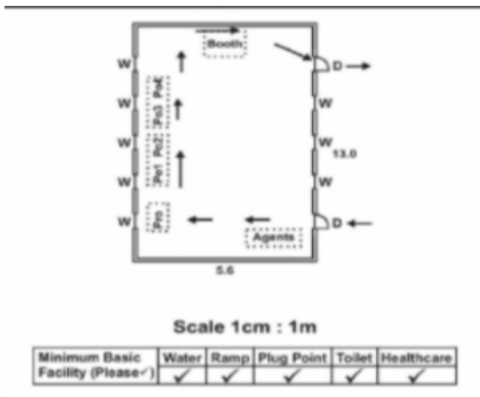

Google Map View

Polling Station Building Front View

Polling Station Front View

Cad View

Key MAP View

1 பெயர் : சின்னுசாமி தந்தை பெயர்: கந்தசாமி வீட்டு எண் : 1 வயது : 82 பாலினம் : ஆண்	ZWI1195486 Photo is available	2 பெயர் : கஸ்தூரி கணவர் பெயர்: சின்னுசாமி வீட்டு எண் : 1 வயது : 72 பாலினம் : பெண்	ZWI1195494 Photo is available	3 பெயர் : சுதாகர் தந்தை பெயர்: சின்னுசாமி வீட்டு எண் : 1 வயது : 50 பாலினம் : ஆண்	FQV1614783 Photo is available
4 பெயர் : பாலமுருகன் ராமசாமி தந்தை பெயர்: ராமசாமி வீட்டு எண் : 2 வயது : 30 பாலினம் : ஆண்	ZWI1994896 Photo is available	5 பெயர் : சுகந்தி கணவர் பெயர்: சக்திவேல் வீட்டு எண் : 2-1 வயது : 44 பாலினம் : பெண்	ZWI0011908 Photo is available	6 பெயர் : பழனியம்மாள் கணவர் பெயர்: பெரியசாமி வீட்டு எண் : 3 வயது : 66 பாலினம் : பெண்	ZWI1195502 Photo is available
7 பெயர் : பொன்னம்மாள் கணவர் பெயர்: நாகமாணிக்கம் வீட்டு எண் : 4D வயது : 69 பாலினம் : பெண்	FQV2339851 Photo is available	8 பெயர் : வேல்முருகன் தாயின் பெயர்: மல்லிகா வீட்டு எண் : 4D வயது : 45 பாலினம் : ஆண்	FQV3112299 Photo is available	9 பெயர் : சின்னப்பொன்னு கணவர் பெயர்: தமிழ்ச்செல்வன் வீட்டு எண் : 5 வயது : 57 பாலினம் : பெண்	ZWI1195528 Photo is available
10 பெயர் : ராஜா தந்தை பெயர்: தமிழ்ச்செல்வன் வீட்டு எண் : 5 வயது : 41 பாலினம் : ஆண்	FQV2340131 Photo is available	11 பெயர் : மீரா தந்தை பெயர்: தமிழ்ச்செல்வன் வீட்டு எண் : 5A வயது : 29 பாலினம் : பெண்	ZWI0775056 Photo is available	12 பெயர் : ராஜா தந்தை பெயர்: ராஜேந்திரன் வீட்டு எண் : 6-3 வயது : 40 பாலினம் : ஆண்	ZWI0370916 Photo is available
13 பெயர் : ரஹுமானபீ கணவர் பெயர்: ராஜன் வீட்டு எண் : 6-3 வயது : 38 பாலினம் : பெண்	ZWI0420455 Photo is available	14 பெயர் : ராஜன் தந்தை பெயர்: ராஜேந்திரன் வீட்டு எண் : 6-3 வயது : 38 பாலினம் : ஆண்	ZWI0420364 Photo is available	15 பெயர் : சங்கமேஸ்வரன் தந்தை பெயர்: சுந்தரம் வீட்டு எண் : 7-15 வயது : 22 பாலினம் : ஆண்	ZWI2048817 Photo is available
16 பெயர் : கார்த்திக் தந்தை பெயர்: ஜெயராமன் வீட்டு எண் : 7-53 வயது : 38 பாலினம் : ஆண்	ZWI0011858 Photo is available	17 பெயர் : லட்சுமி கணவர் பெயர்: கணபதி வீட்டு எண் : 8 வயது : 63 பாலினம் : பெண்	ZWI1195551 Photo is available	18 பெயர் : வேல்முருகன் தந்தை பெயர்: கணபதி வீட்டு எண் : 8 வயது : 50 பாலினம் : ஆண்	ZWI1195577 Photo is available
19 பெயர் : கோபாலகிருஷ்ணன் தந்தை பெயர்: கணபதி வீட்டு எண் : 8 வயது : 46 பாலினம் : ஆண்	FQV2334662 Photo is available	20 பெயர் : வசந்தா தந்தை பெயர்: முத்துசாமி வீட்டு எண் : 8-13 ஏஃப் வயது : 37 பாலினம் : பெண்	ZWI0830976 Photo is available	21 பெயர் : செல்வி தண்டபாணி கணவர் பெயர்: தண்பாணி வீட்டு எண் : 8B வயது : 54 பாலினம் : பெண்	ZWI0562348 Photo is available
22 பெயர் : பெரியசாமி தந்தை பெயர்: ராமன் வீட்டு எண் : 9-1 வயது : 53 பாலினம் : ஆண்	FQV2331544 Photo is available	23 பெயர் : தமிழ்செல்வி கணவர் பெயர்: பெரியசாமி வீட்டு எண் : 9-1 வயது : 49 பாலினம் : பெண்	FQV2335909 Photo is available	24 பெயர் : மலர்கொடி கணவர் பெயர்: பெரியசாமி வீட்டு எண் : 9-1 வயது : 48 பாலினம் : பெண்	FQV2334191 Photo is available
25 பெயர் : பூவாயி கணவர் பெயர்: முத்து வீட்டு எண் : 10 வயது : 82 பாலினம் : பெண்	ZWI1195601 Photo is available	26 பெயர் : வையாபுரி தந்தை பெயர்: ஆறுமுகம் வீட்டு எண் : 10 வயது : 59 பாலினம் : ஆண்	ZWI1195619 Photo is available	27 பெயர் : அன்புமணி தந்தை பெயர்: முத்து வீட்டு எண் : 10 வயது : 56 பாலினம் : ஆண்	ZWI1195627 Photo is available
28 பெயர் : முத்தும்மாள் கணவர் பெயர்: அன்புமணி வீட்டு எண் : 10 வயது : 52 பாலினம் : பெண்	ZWI1195635 Photo is available	29 பெயர் : கீர்த்தனா தந்தை பெயர்: பழனிசாமி வீட்டு எண் : 11 வயது : 21 பாலினம் : பெண்	ZWI2059327 Photo is available	30 பெயர் : சுப்ரமணி தந்தை பெயர்: முனியன் வீட்டு எண் : 12 வயது : 67 பாலினம் : ஆண்	ZWI1195643 Photo is available