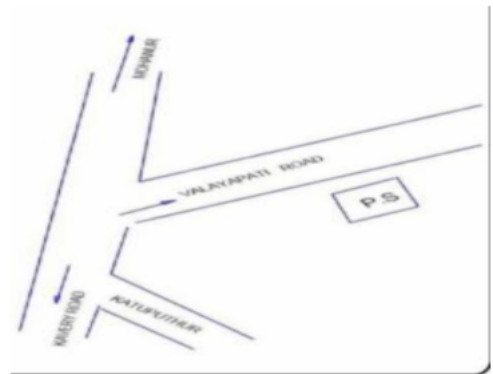

Key MAP View