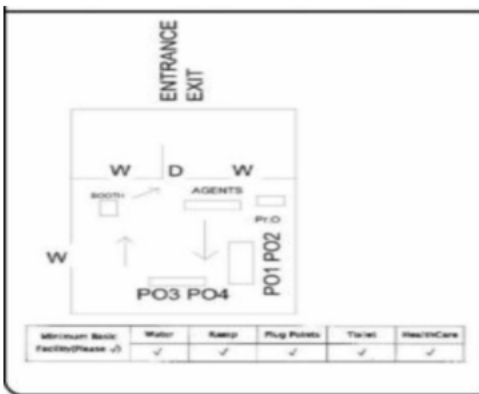

Google Map View

Polling Station Building Front View

Polling Station Front View

Cad View

Key MAP View

1 பெயர் : செல்வராஜ் தந்தை பெயர் : சின்னாகவுண்டர் வீட்டு எண் : 8-325 வயது : 58 பாலினம் : ஆண் Photo is available	ZWI0241919	2 பெயர் : ஜெயசுதா கணவர் பெயர் : செல்வராசு வீட்டு எண் : 8-325 வயது : 45 பாலினம் : பெண் Photo is available	ZWI0241927	3 பெயர் : கவிநராஜ் தந்தை பெயர் : செல்வராஜ் வீட்டு எண் : 8/325 வயது : 22 பாலினம் : ஆண் Photo is available	ZWI2074391
4 பெயர் : ஆதிலட்சுமி கணவர் பெயர் : நாராயணன் வீட்டு எண் : 8-326 வயது : 57 பாலினம் : பெண் Photo is available	ZWI1765528	5 பெயர் : செல்வராஜ் தந்தை பெயர் : மூக்கன் வீட்டு எண் : 8-330 வயது : 66 பாலினம் : ஆண் Photo is available	GBD3681806	6 பெயர் : பேசுமணி கணவர் பெயர் : செல்வராஜ் வீட்டு எண் : 8-330 வயது : 54 பாலினம் : பெண் Photo is available	GBD3681822
7 பெயர் : ரெங்கசாமி தந்தை பெயர் : துரைசாமி வீட்டு எண் : 8-330 வயது : 45 பாலினம் : ஆண் Photo is available	GBD3681814	8 பெயர் : லோகேஸ்வரன் தாயின் பெயர் : செல்வராஜ் வீட்டு எண் : 8-330 வயது : 29 பாலினம் : ஆண் Photo is available	ZWI1016732	9 பெயர் : மணி கணவர் பெயர் : பன்னீர்செல்வம் வீட்டு எண் : 8-333 வயது : 63 பாலினம் : பெண் Photo is available	ZWI1765544
10 பெயர் : மகேந்திரன் தந்தை பெயர் : பன்னீர்செல்வம் வீட்டு எண் : 8-333 வயது : 40 பாலினம் : ஆண் Photo is available	GBD2479111	11 பெயர் : நடராஜ் தந்தை பெயர் : சுப்பன் வீட்டு எண் : 8-336 வயது : 66 பாலினம் : ஆண் Photo is available	ZWI1765569	12 பெயர் : இராமசாமி தந்தை பெயர் : மாரப்பகவுண்டர் வீட்டு எண் : 8-339 வயது : 69 பாலினம் : ஆண் Photo is available	ZWI1765585
13 பெயர் : பழனியம்மாள் கணவர் பெயர் : இராமசாமி வீட்டு எண் : 8-339 வயது : 62 பாலினம் : பெண் Photo is available	ZWI1765593	14 பெயர் : விஜயகுமார் தந்தை பெயர் : பொன்னுசாமி வீட்டு எண் : 8-339 வயது : 44 பாலினம் : ஆண் Photo is available	ZWI0241596	15 பெயர் : லோகேஷ் தந்தை பெயர் : இராமசாமி வீட்டு எண் : 8-339 வயது : 28 பாலினம் : ஆண் Photo is available	ZWI0961706
16 பெயர் : ராஜாம்பாள் கணவர் பெயர் : பழனியப்பன் வீட்டு எண் : 8/341 வயது : 59 பாலினம் : பெண் Photo is available	ZWI2092344	17 பெயர் : கிரிஷ்ணவேணி கணவர் பெயர் : விஜயகுமார் வீட்டு எண் : 8-341 வயது : 36 பாலினம் : பெண் Photo is available	ZWI1929934	18 பெயர் : பாரதி தந்தை பெயர் : சிவகுமார் வீட்டு எண் : 8-342 வயது : 23 பாலினம் : பெண் Photo is available	ZWI1930601
19 பெயர் : அம்ராவதி கணவர் பெயர் : நாச்சிமுத்து வீட்டு எண் : 8-344 வயது : 71 பாலினம் : பெண் Photo is available	GBD3681400	20 பெயர் : ராஜாமணி கணவர் பெயர் : செந்திலராஜா வீட்டு எண் : 8-344 வயது : 42 பாலினம் : பெண் Photo is available	GBD3681426	21 பெயர் : கார்த்திக் தந்தை பெயர் : செந்திலராஜ் வீட்டு எண் : 8/344 வயது : 22 பாலினம் : ஆண் Photo is available	ZWI2074532
22 பெயர் : சுசீலா கணவர் பெயர் : வேலாயுதம் வீட்டு எண் : 8-345 வயது : 60 பாலினம் : பெண் Photo is available	ZWI1765619	23 பெயர் : சோனா தந்தை பெயர் : கந்தசாமி வீட்டு எண் : 8/346 வயது : 21 பாலினம் : பெண் Photo is available	ZWI2091403	24 பெயர் : சித்ரா கணவர் பெயர் : கார்த்திக் வீட்டு எண் : 8-348 வயது : 26 பாலினம் : பெண் Photo is available	ZWI1983295
25 பெயர் : செல்லம்மாள் கணவர் பெயர் : காளிதாஸ் வீட்டு எண் : 8-349 வயது : 82 பாலினம் : பெண் Photo is available	ZWI1765643	S 26 பெயர் : நளினி தந்தை பெயர் : ஜெகதீசன் வீட்டு எண் : 8-349 வயது : 43 பாலினம் : பெண் DELETED Photo is available	GBD1725803	27 பெயர் : செல்வராணி கணவர் பெயர் : ஜெகதீசன் வீட்டு எண் : 8-349A வயது : 61 பாலினம் : பெண் Photo is available	ZWI0826115
28 பெயர் : நல்லம்மாள் கணவர் பெயர் : கவுண்டிக்கவுண்டர் வீட்டு எண் : 8-352 வயது : 87 பாலினம் : பெண் Photo is available	ZWI1765684	29 பெயர் : ஜெயமணி தந்தை பெயர் : கவுண்டிக்கவுண்டர் வீட்டு எண் : 8-352 வயது : 62 பாலினம் : பெண் Photo is available	ZWI1765692	30 பெயர் : கமலம் கணவர் பெயர் : ராமசாமி வீட்டு எண் : 8-353 வயது : 64 பாலினம் : பெண் Photo is available	GBD2479152