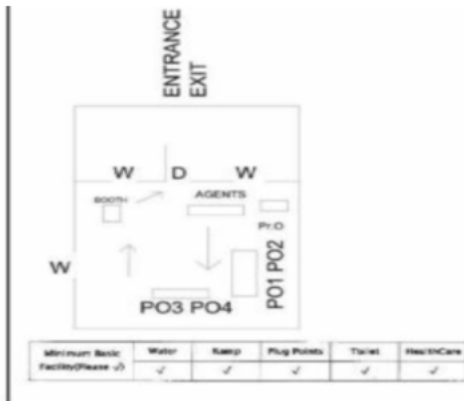

Cad View

Key MAP View