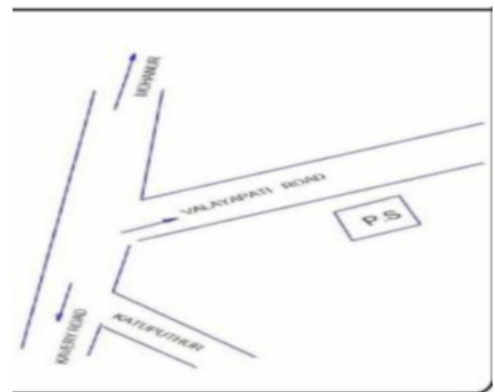

Cad View

Key MAP View