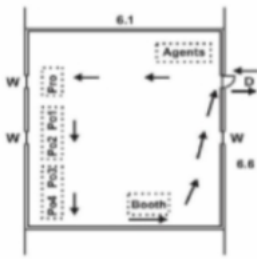

4. வாக்காளர்களின் எண்ணிக்கை

தொடங்கும் வரிசை எண்	முடியும் வரிசை எண்.	நிகர வாக்காளர்களின் எண்ணிக்கை			
		ஆண்	பெண்	மூன்றாம் பாலினம்	மொத்தம்
1	988	455	528	0	983

கையொப்பம்

Nazri Naksha

Google Map View

Polling Station Building Front View

Polling Station Front View

Cad View

Scale 1cm : 1m

Minimum Basic Facility (Please✓)	Water	Ramp	Plug Point	Toilet	Healthcare
	✓	✓	✓	✓	✓

Key MAP View

சட்டமன்றத் தொகுதியின் எண் மற்றும் பெயர் : 93-சேந்தமங்கலம் மற்றும் பெயர் 1-நாமகிரிப்பேட்டை (பே), ராஜாஜி நகர் வார்டு-15