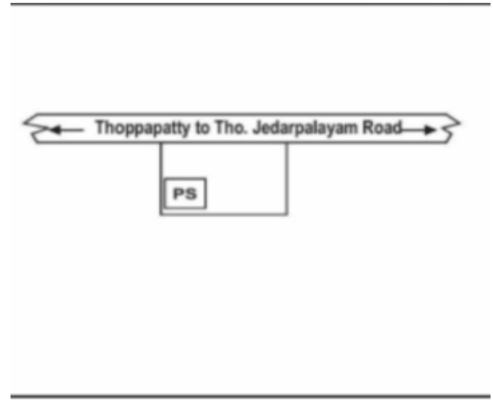

Polling Station Front View

Cad View

Key MAP View

சட்டமன்றத் தொகுதியின் எண் மற்றும் பெயர் : 93-சேந்தமங்கலம் மற்றும் பெயர் 1-தொடர்ப்பட்டி (வ.கி) மற்றும் (ஊ), பள்ளர்தெரு வார்டு - 1,2 பிரிவு எண் மற்றும் பெயர்