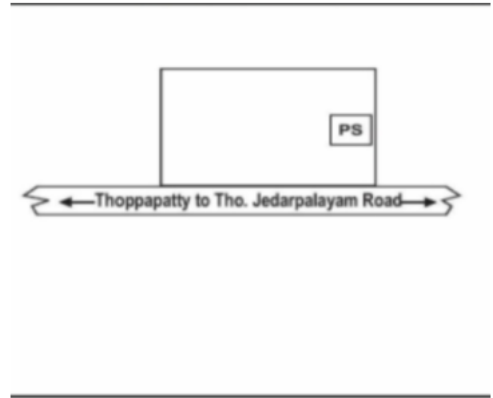

Cad View

Key MAP View