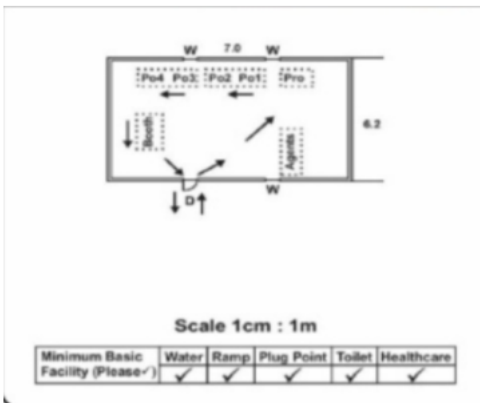

Google Map View

Polling Station Building Front View

Polling Station Front View

Cad View

Key MAP View

<p>1</p> <p>பெயர் : இந்துமதி தந்தை பெயர் : சேகர் வீட்டு எண் : 1-122 வயது : 28 பாலினம் : பெண்</p> <p>Photo is available</p>	<p>ROS0901272</p>	<p>2</p> <p>பெயர் : சிவா கே தந்தை பெயர் : கணகராஜன் வீட்டு எண் : 1/151ஏ வயது : 30 பாலினம் : ஆண்</p> <p>Photo is available</p>	<p>ZWI0721167</p>	<p>3</p> <p>பெயர் : காவேரி கணவர் பெயர் : சரவணன் வீட்டு எண் : 1-166A வயது : 32 பாலினம் : பெண்</p> <p>Photo is available</p>	<p>ZWI0721407</p>
<p>4</p> <p>பெயர் : செல்வகுமாரி கணவர் பெயர் : ராமசாமி வீட்டு எண் : 1-168c வயது : 38 பாலினம் : பெண்</p> <p>Photo is available</p>	<p>ZWI0962506</p>	<p>5</p> <p>பெயர் : மணி தந்தை பெயர் : முத்து வீட்டு எண் : 2-142 வயது : 52 பாலினம் : ஆண்</p> <p>Photo is available</p>	<p>ZWI1873330</p>	<p>6</p> <p>பெயர் : மல்லிகா கணவர் பெயர் : கண்ணன் வீட்டு எண் : 3A வயது : 45 பாலினம் : பெண்</p> <p>Photo is available</p>	<p>ZWI0369363</p>
<p>7</p> <p>பெயர் : ஜெகதீஸ்வரி கணவர் பெயர் : பூபதி வீட்டு எண் : 4-2 வயது : 35 பாலினம் : பெண்</p> <p>Photo is available</p>	<p>ZWI0330241</p>	<p>8</p> <p>பெயர் : நிர்மலா தந்தை பெயர் : பாலசுப்ரமணியம் வீட்டு எண் : 4-163 டி வயது : 70 பாலினம் : பெண்</p> <p>Photo is available</p>	<p>ZWI2188696</p>	<p>9</p> <p>பெயர் : ராஜசேகரன் தந்தை பெயர் : கணேசன் வீட்டு எண் : 5-8 வயது : 45 பாலினம் : ஆண்</p> <p>Photo is available</p>	<p>FQV2366615</p>
<p>10</p> <p>பெயர் : தமிழ்ச்செல்வி கணவர் பெயர் : இராஜசேகரன் வீட்டு எண் : 5-8 வயது : 42 பாலினம் : பெண்</p> <p>Photo is available</p>	<p>ZWI0554923</p>	<p>11</p> <p>பெயர் : ரேவதி கணவர் பெயர் : ஞானமூர்த்தி வீட்டு எண் : 8-11 வயது : 41 பாலினம் : பெண்</p> <p>Photo is available</p>	<p>FQV3209798</p>	<p>12</p> <p>பெயர் : சவுந்தரம் கணவர் பெயர் : பெரியசாமி வீட்டு எண் : 9-3 வயது : 79 பாலினம் : பெண்</p> <p>Photo is available</p>	<p>ZWI1137488</p>
<p>13</p> <p>பெயர் : பூபதி தந்தை பெயர் : பெரியசாமி வீட்டு எண் : 9-3 வயது : 43 பாலினம் : ஆண்</p> <p>Photo is available</p>	<p>FQV2368132</p>	<p>14</p> <p>பெயர் : ரவிக்குமார் தாயின் பெயர் : செளந்திரம் வீட்டு எண் : 9-3A வயது : 40 பாலினம் : ஆண்</p> <p>Photo is available</p>	<p>ZWI0109066</p>	<p>15</p> <p>பெயர் : ராதாமணி கணவர் பெயர் : ரவிக்குமார் வீட்டு எண் : 9-3A வயது : 38 பாலினம் : பெண்</p> <p>Photo is available</p>	<p>ZWI0109041</p>
<p>16</p> <p>பெயர் : ராஜேந்திரன் தந்தை பெயர் : அப்பாவுகவுண்டர் வீட்டு எண் : 9-5 வயது : 62 பாலினம் : ஆண்</p> <p>Photo is available</p>	<p>FQV2366417</p>	<p>17</p> <p>பெயர் : வசந்தன் தந்தை பெயர் : அப்பாவுகவுண்டர் வீட்டு எண் : 9-5 வயது : 61 பாலினம் : ஆண்</p> <p>Photo is available</p>	<p>FQV2364941</p>	<p>18</p> <p>பெயர் : சுந்தரம் தந்தை பெயர் : செங்கோடகவுண்டர் வீட்டு எண் : 9/5 வயது : 60 பாலினம் : ஆண்</p> <p>Photo is available</p>	<p>ZWI1966522</p>
<p>19</p> <p>பெயர் : கண்ணன் தந்தை பெயர் : அப்பாவுகவுண்டர் வீட்டு எண் : 9-5 வயது : 55 பாலினம் : ஆண்</p> <p>Photo is available</p>	<p>ZWI1137504</p>	<p>20</p> <p>பெயர் : சண்முகம் தந்தை பெயர் : செங்கோடகவுண்டர் வீட்டு எண் : 9-6 வயது : 65 பாலினம் : ஆண்</p> <p>Photo is available</p>	<p>ZWI1137512</p>	<p>21</p> <p>பெயர் : காந்தாமணி கணவர் பெயர் : சண்முகம் வீட்டு எண் : 9-6 வயது : 58 பாலினம் : பெண்</p> <p>Photo is available</p>	<p>ZWI1137520</p>
<p>22</p> <p>பெயர் : இராமசுந்திரன் தந்தை பெயர் : சுந்தரம் வீட்டு எண் : 9-6 வயது : 38 பாலினம் : ஆண்</p> <p>Photo is available</p>	<p>ZWI0721159</p>	<p>23</p> <p>பெயர் : கணேசன் தந்தை பெயர் : செங்கோடகவுண்டர் வீட்டு எண் : 9-8 வயது : 81 பாலினம் : ஆண்</p> <p>Photo is available</p>	<p>ZWI1137538</p>	<p>24</p> <p>பெயர் : ஜெயம்மாள் கணவர் பெயர் : கணேசன் வீட்டு எண் : 9-8 வயது : 69 பாலினம் : பெண்</p> <p>Photo is available</p>	<p>ZWI1137546</p>
<p>25</p> <p>பெயர் : பொன்னம்மாள் கணவர் பெயர் : பழனியப்பன் வீட்டு எண் : 9-9 வயது : 79 பாலினம் : பெண்</p> <p>Photo is available</p>	<p>ZWI1137553</p>	<p>26</p> <p>பெயர் : துரைசாமி தந்தை பெயர் : பழனியப்பன் வீட்டு எண் : 9-9 வயது : 61 பாலினம் : ஆண்</p> <p>Photo is available</p>	<p>ZWI1137561</p>	<p>27</p> <p>பெயர் : பரமேஸ்வரி கணவர் பெயர் : துரைசாமி வீட்டு எண் : 9-9 வயது : 56 பாலினம் : பெண்</p> <p>Photo is available</p>	<p>ZWI1137579</p>
<p>28</p> <p>பெயர் : விஜயமூர்த்தி தந்தை பெயர் : மாணிக்கம் வீட்டு எண் : 9-9 வயது : 39 பாலினம் : ஆண்</p> <p>Photo is available</p>	<p>ZWI0369264</p>	<p>29</p> <p>பெயர் : செல்வபாண்டியன் தந்தை பெயர் : துரைசாமி வீட்டு எண் : 9-9 வயது : 30 பாலினம் : ஆண்</p> <p>Photo is available</p>	<p>ZWI0641548</p>	<p>30</p> <p>பெயர் : சங்கீதா கணவர் பெயர் : விஜயமூர்த்தி வீட்டு எண் : 9-9A வயது : 38 பாலினம் : பெண்</p> <p>Photo is available</p>	<p>ZWI0639898</p>