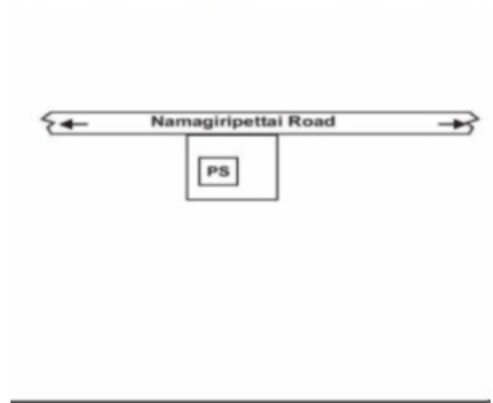

Key MAP View