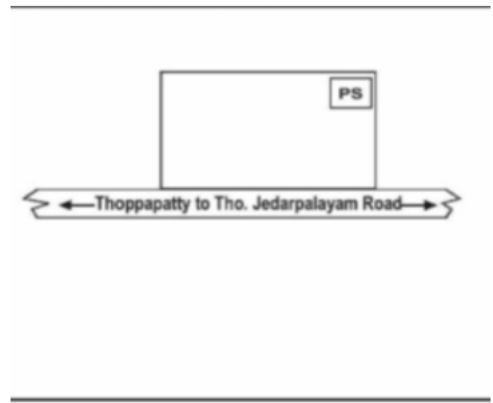

Cad View

Key MAP View