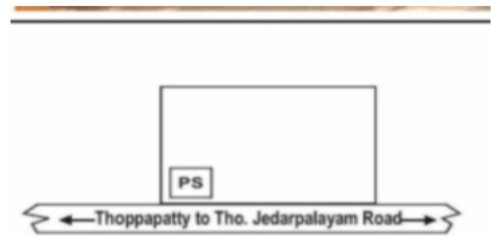

Key MAP View