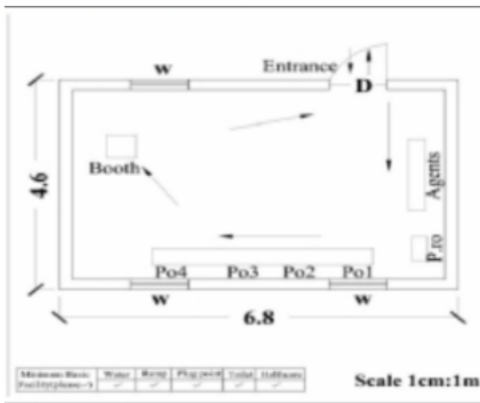

Google Map View

Polling Station Building Front View

Polling Station Front View

Cad View

Key MAP View

1 பெயர் : கேசவன் தந்தை பெயர் : சந்திரசேகர் வீட்டு எண் : 1/7 வயது : 19 பாலினம் : ஆண்	ZWI2202851 Photo is available	2 பெயர் : இளவரசி தந்தை பெயர் : செல்லமுத்து வீட்டு எண் : 1/22 வயது : 20 பாலினம் : பெண்	ZWI2207967 Photo is available	3 பெயர் : கார்த்திக் தந்தை பெயர் : சந்திரம் வீட்டு எண் : 1-49A வயது : 29 பாலினம் : ஆண்	ZWI0873828 Photo is available
4 பெயர் : தினேஷ்பிரியா ப தந்தை பெயர் : பழனிசாமி வீட்டு எண் : 1/70 பி வயது : 23 பாலினம் : பெண்	ZWI2214195 Photo is available	5 பெயர் : அனந்தகுமார் தாயின் பெயர் : பாலாநிஆமல வீட்டு எண் : 1-70 பி வயது : 22 பாலினம் : ஆண்	ZWI2080059 Photo is available	6 பெயர் : ராஜேஷ்வரி தந்தை பெயர் : ஈஸ்வரன் வீட்டு எண் : 1/110 வயது : 19 பாலினம் : பெண்	ZWI2208098 Photo is available
7 பெயர் : ஜெயக்கொடி கணவர் பெயர் : சேகர் வீட்டு எண் : 1-132A வயது : 46 பாலினம் : பெண்	CVM3214830 Photo is available	8 பெயர் : சேகர் தந்தை பெயர் : சின்னதம்பி வீட்டு எண் : 1-132A வயது : 41 பாலினம் : ஆண்	CVM3214822 Photo is available	9 பெயர் : செழியன் தந்தை பெயர் : சின்னையன் வீட்டு எண் : 1-150 வயது : 35 பாலினம் : ஆண்	ZWI0275701 Photo is available
10 பெயர் : விஜயலட்சுமி கணவர் பெயர் : தனபால் வீட்டு எண் : 1-151 வயது : 34 பாலினம் : பெண்	ZWI0165977 Photo is available	11 பெயர் : அருள்பாண்டியன் தந்தை பெயர் : பழனிசாமி வீட்டு எண் : 1/229 வயது : 21 பாலினம் : ஆண்	ZWI2225738 Photo is available	12 பெயர் : சையகுப்பாயி கணவர் பெயர் : சீரங்கன் வீட்டு எண் : 1-232 வயது : 90 பாலினம் : பெண்	ZWI1304559 Photo is available
13 பெயர் : சந்திரம் தந்தை பெயர் : பெரியசீரங்கன் வீட்டு எண் : 1-232 வயது : 57 பாலினம் : ஆண்	ZWI1304567 Photo is available	14 பெயர் : லட்சுமி கணவர் பெயர் : சந்திரம் வீட்டு எண் : 1-232 வயது : 52 பாலினம் : பெண்	ZWI1304575 Photo is available	15 பெயர் : ரத்தினசபாபதி தந்தை பெயர் : பெரியசீரங்கன் வீட்டு எண் : 1-232 வயது : 50 பாலினம் : ஆண்	CVM1760271 Photo is available
16 பெயர் : சரோஜா கணவர் பெயர் : ரத்தினசபாபதி வீட்டு எண் : 1-232 வயது : 45 பாலினம் : பெண்	CVM1760289 Photo is available	17 பெயர் : பழனிசாமி தந்தை பெயர் : அல்லிமுத்து வீட்டு எண் : 1-234 வயது : 31 பாலினம் : ஆண்	ZWI0649673 Photo is available	18 பெயர் : பழனியம்மாள் தந்தை பெயர் : பெரியசீரங்கன் வீட்டு எண் : 1-235 வயது : 55 பாலினம் : பெண்	CVM2829877 Photo is available
19 பெயர் : பழனிசாமி தந்தை பெயர் : சின்னையன் வீட்டு எண் : 1-236 வயது : 45 பாலினம் : பெண்	CVM2461671 Photo is available	20 பெயர் : பழனியம்மாள் கணவர் பெயர் : முருகேசன் வீட்டு எண் : 1-236 வயது : 44 பாலினம் : பெண்	CVM3154226 Photo is available	21 பெயர் : மல்லிகா கணவர் பெயர் : பழனிசாமி வீட்டு எண் : 1-236 வயது : 36 பாலினம் : பெண்	ZWI0448399 Photo is available
22 பெயர் : குப்பன் தந்தை பெயர் : அரப்புளி வீட்டு எண் : 1-238 வயது : 50 பாலினம் : ஆண்	CVM3189396 Photo is available	23 பெயர் : நாகலட்சுமி கணவர் பெயர் : சிவக்குமார் வீட்டு எண் : 1/238 வயது : 20 பாலினம் : பெண்	ZWI2214393 Photo is available	24 பெயர் : அரப்புளிசாமி தந்தை பெயர் : தங்கராசு வீட்டு எண் : 1-239 வயது : 29 பாலினம் : ஆண்	ZWI0873786 Photo is available
25 பெயர் : நெவடியவெள்ளையன் தந்தை பெயர் : கருமாகவுண்டர் வீட்டு எண் : 1-240 வயது : 64 பாலினம் : ஆண்	CVM1745603 Photo is available	26 பெயர் : தங்கமான் கணவர் பெயர் : வெள்ளையன் வீட்டு எண் : 1-240 வயது : 58 பாலினம் : பெண்	ZWI1304609 Photo is available	27 பெயர் : பழனிசாமி தந்தை பெயர் : வெள்ளையன் வீட்டு எண் : 1-240 வயது : 44 பாலினம் : ஆண்	CVM2461812 Photo is available
28 பெயர் : பழனியம்மாள் கணவர் பெயர் : பழனிசாமி வீட்டு எண் : 1-240 வயது : 42 பாலினம் : பெண்	CVM2461796 Photo is available	29 பெயர் : தனபால் தந்தை பெயர் : வெள்ளையன் வீட்டு எண் : 1-240 வயது : 38 பாலினம் : ஆண்	CVM3214665 Photo is available	30 பெயர் : புஷ்பராணி கணவர் பெயர் : சந்திரன் வீட்டு எண் : 1/240 வயது : 27 பாலினம் : பெண்	ZWI1035575 Photo is available