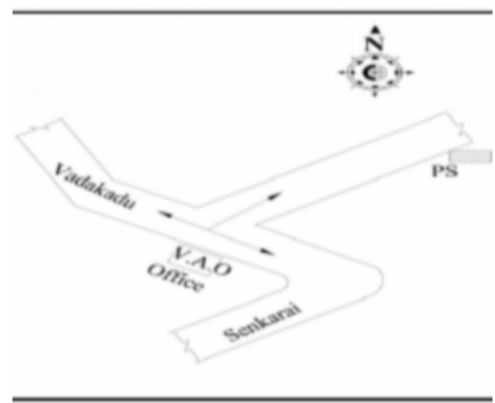

Google Map View

Polling Station Building Front View

Polling Station Front View

Cad View

Key MAP View

1 பெயர் : கேசவன் தந்தை பெயர் : சந்திரசேகர் வீட்டு எண் : 1/7 வயது : 19 பாலினம் : ஆண்	ZWI2202851 Photo is available	2 பெயர் : இளவரசி தந்தை பெயர் : செல்லமுத்து வீட்டு எண் : 1/22 வயது : 20 பாலினம் : பெண்	ZWI2207967 Photo is available	3 பெயர் : கார்த்திக் தந்தை பெயர் : சந்திரம் வீட்டு எண் : 1-49A வயது : 29 பாலினம் : ஆண்	ZWI0873828 Photo is available
4 பெயர் : தினேஷ்பிரியா ப தந்தை பெயர் : பழனிசாமி வீட்டு எண் : 1/70 பி வயது : 23 பாலினம் : பெண்	ZWI2214195 Photo is available	5 பெயர் : அனந்தகுமார் தாயின் பெயர் : பாலாநிஆமல வீட்டு எண் : 1-70 பி வயது : 22 பாலினம் : ஆண்	ZWI2080059 Photo is available	6 பெயர் : ராஜேஷ்வரி தந்தை பெயர் : ஈஸ்வரன் வீட்டு எண் : 1/110 வயது : 19 பாலினம் : பெண்	ZWI2208098 Photo is available
7 பெயர் : ஜெயக்கொடி கணவர் பெயர் : சேகர் வீட்டு எண் : 1-132A வயது : 46 பாலினம் : பெண்	CVM3214830 Photo is available	8 பெயர் : சேகர் தந்தை பெயர் : சின்னதம்பி வீட்டு எண் : 1-132A வயது : 41 பாலினம் : ஆண்	CVM3214822 Photo is available	9 பெயர் : செழியன் தந்தை பெயர் : சின்னையன் வீட்டு எண் : 1-150 வயது : 35 பாலினம் : ஆண்	ZWI0275701 Photo is available
10 பெயர் : விஜயலட்சுமி கணவர் பெயர் : தனபால் வீட்டு எண் : 1-151 வயது : 34 பாலினம் : பெண்	ZWI0165977 Photo is available	11 பெயர் : அருள்பாண்டியன் தந்தை பெயர் : பழனிசாமி வீட்டு எண் : 1/229 வயது : 21 பாலினம் : ஆண்	ZWI2225738 Photo is available	12 பெயர் : சையகுப்பாயி கணவர் பெயர் : சீரங்கன் வீட்டு எண் : 1-232 வயது : 90 பாலினம் : பெண்	ZWI1304559 Photo is available
13 பெயர் : சந்திரம் தந்தை பெயர் : பெரியசீரங்கன் வீட்டு எண் : 1-232 வயது : 57 பாலினம் : ஆண்	ZWI1304567 Photo is available	14 பெயர் : லட்சுமி கணவர் பெயர் : சந்திரம் வீட்டு எண் : 1-232 வயது : 52 பாலினம் : பெண்	ZWI1304575 Photo is available	15 பெயர் : ரத்தினசபாபதி தந்தை பெயர் : பெரியசீரங்கன் வீட்டு எண் : 1-232 வயது : 50 பாலினம் : ஆண்	CVM1760271 Photo is available
16 பெயர் : சரோஜா கணவர் பெயர் : ரத்தினசபாபதி வீட்டு எண் : 1-232 வயது : 45 பாலினம் : பெண்	CVM1760289 Photo is available	17 பெயர் : பழனிசாமி தந்தை பெயர் : அல்லிமுத்து வீட்டு எண் : 1-234 வயது : 31 பாலினம் : ஆண்	ZWI0649673 Photo is available	18 பெயர் : பழனியம்மாள் தந்தை பெயர் : பெரியசீரங்கன் வீட்டு எண் : 1-235 வயது : 55 பாலினம் : பெண்	CVM2829877 Photo is available
19 பெயர் : பழனிசாமி தந்தை பெயர் : சின்னையன் வீட்டு எண் : 1-236 வயது : 45 பாலினம் : பெண்	CVM2461671 Photo is available	20 பெயர் : பழனியம்மாள் கணவர் பெயர் : முருகேசன் வீட்டு எண் : 1-236 வயது : 44 பாலினம் : பெண்	CVM3154226 Photo is available	21 பெயர் : மல்லிகா கணவர் பெயர் : பழனிசாமி வீட்டு எண் : 1-236 வயது : 36 பாலினம் : பெண்	ZWI0448399 Photo is available
22 பெயர் : குப்பன் தந்தை பெயர் : அரப்புளி வீட்டு எண் : 1-238 வயது : 50 பாலினம் : ஆண்	CVM3189396 Photo is available	23 பெயர் : நாகலட்சுமி கணவர் பெயர் : சிவக்குமார் வீட்டு எண் : 1/238 வயது : 20 பாலினம் : பெண்	ZWI2214393 Photo is available	24 பெயர் : அரப்புளிசாமி தந்தை பெயர் : தங்கராசு வீட்டு எண் : 1-239 வயது : 29 பாலினம் : ஆண்	ZWI0873786 Photo is available
25 பெயர் : நெவடியவெள்ளையன் தந்தை பெயர் : கருமாகவுண்டர் வீட்டு எண் : 1-240 வயது : 64 பாலினம் : ஆண்	CVM1745603 Photo is available	26 பெயர் : தங்கமான் கணவர் பெயர் : வெள்ளையன் வீட்டு எண் : 1-240 வயது : 58 பாலினம் : பெண்	ZWI1304609 Photo is available	27 பெயர் : பழனிசாமி தந்தை பெயர் : வெள்ளையன் வீட்டு எண் : 1-240 வயது : 44 பாலினம் : ஆண்	CVM2461812 Photo is available
28 பெயர் : பழனியம்மாள் கணவர் பெயர் : பழனிசாமி வீட்டு எண் : 1-240 வயது : 42 பாலினம் : பெண்	CVM2461796 Photo is available	29 பெயர் : தனபால் தந்தை பெயர் : வெள்ளையன் வீட்டு எண் : 1-240 வயது : 38 பாலினம் : ஆண்	CVM3214665 Photo is available	30 பெயர் : புஷ்பராணி கணவர் பெயர் : சந்திரன் வீட்டு எண் : 1/240 வயது : 27 பாலினம் : பெண்	ZWI1035575 Photo is available