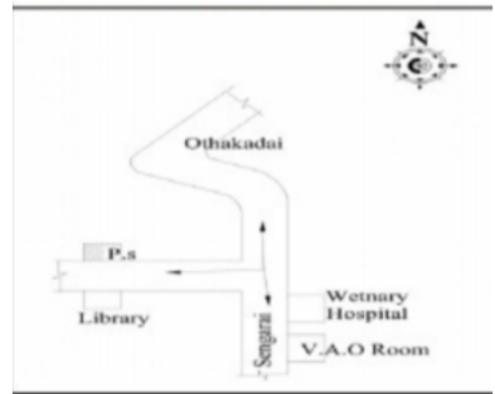

Key MAP View