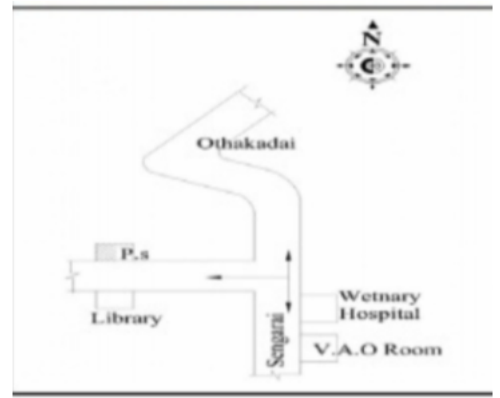

Key MAP View